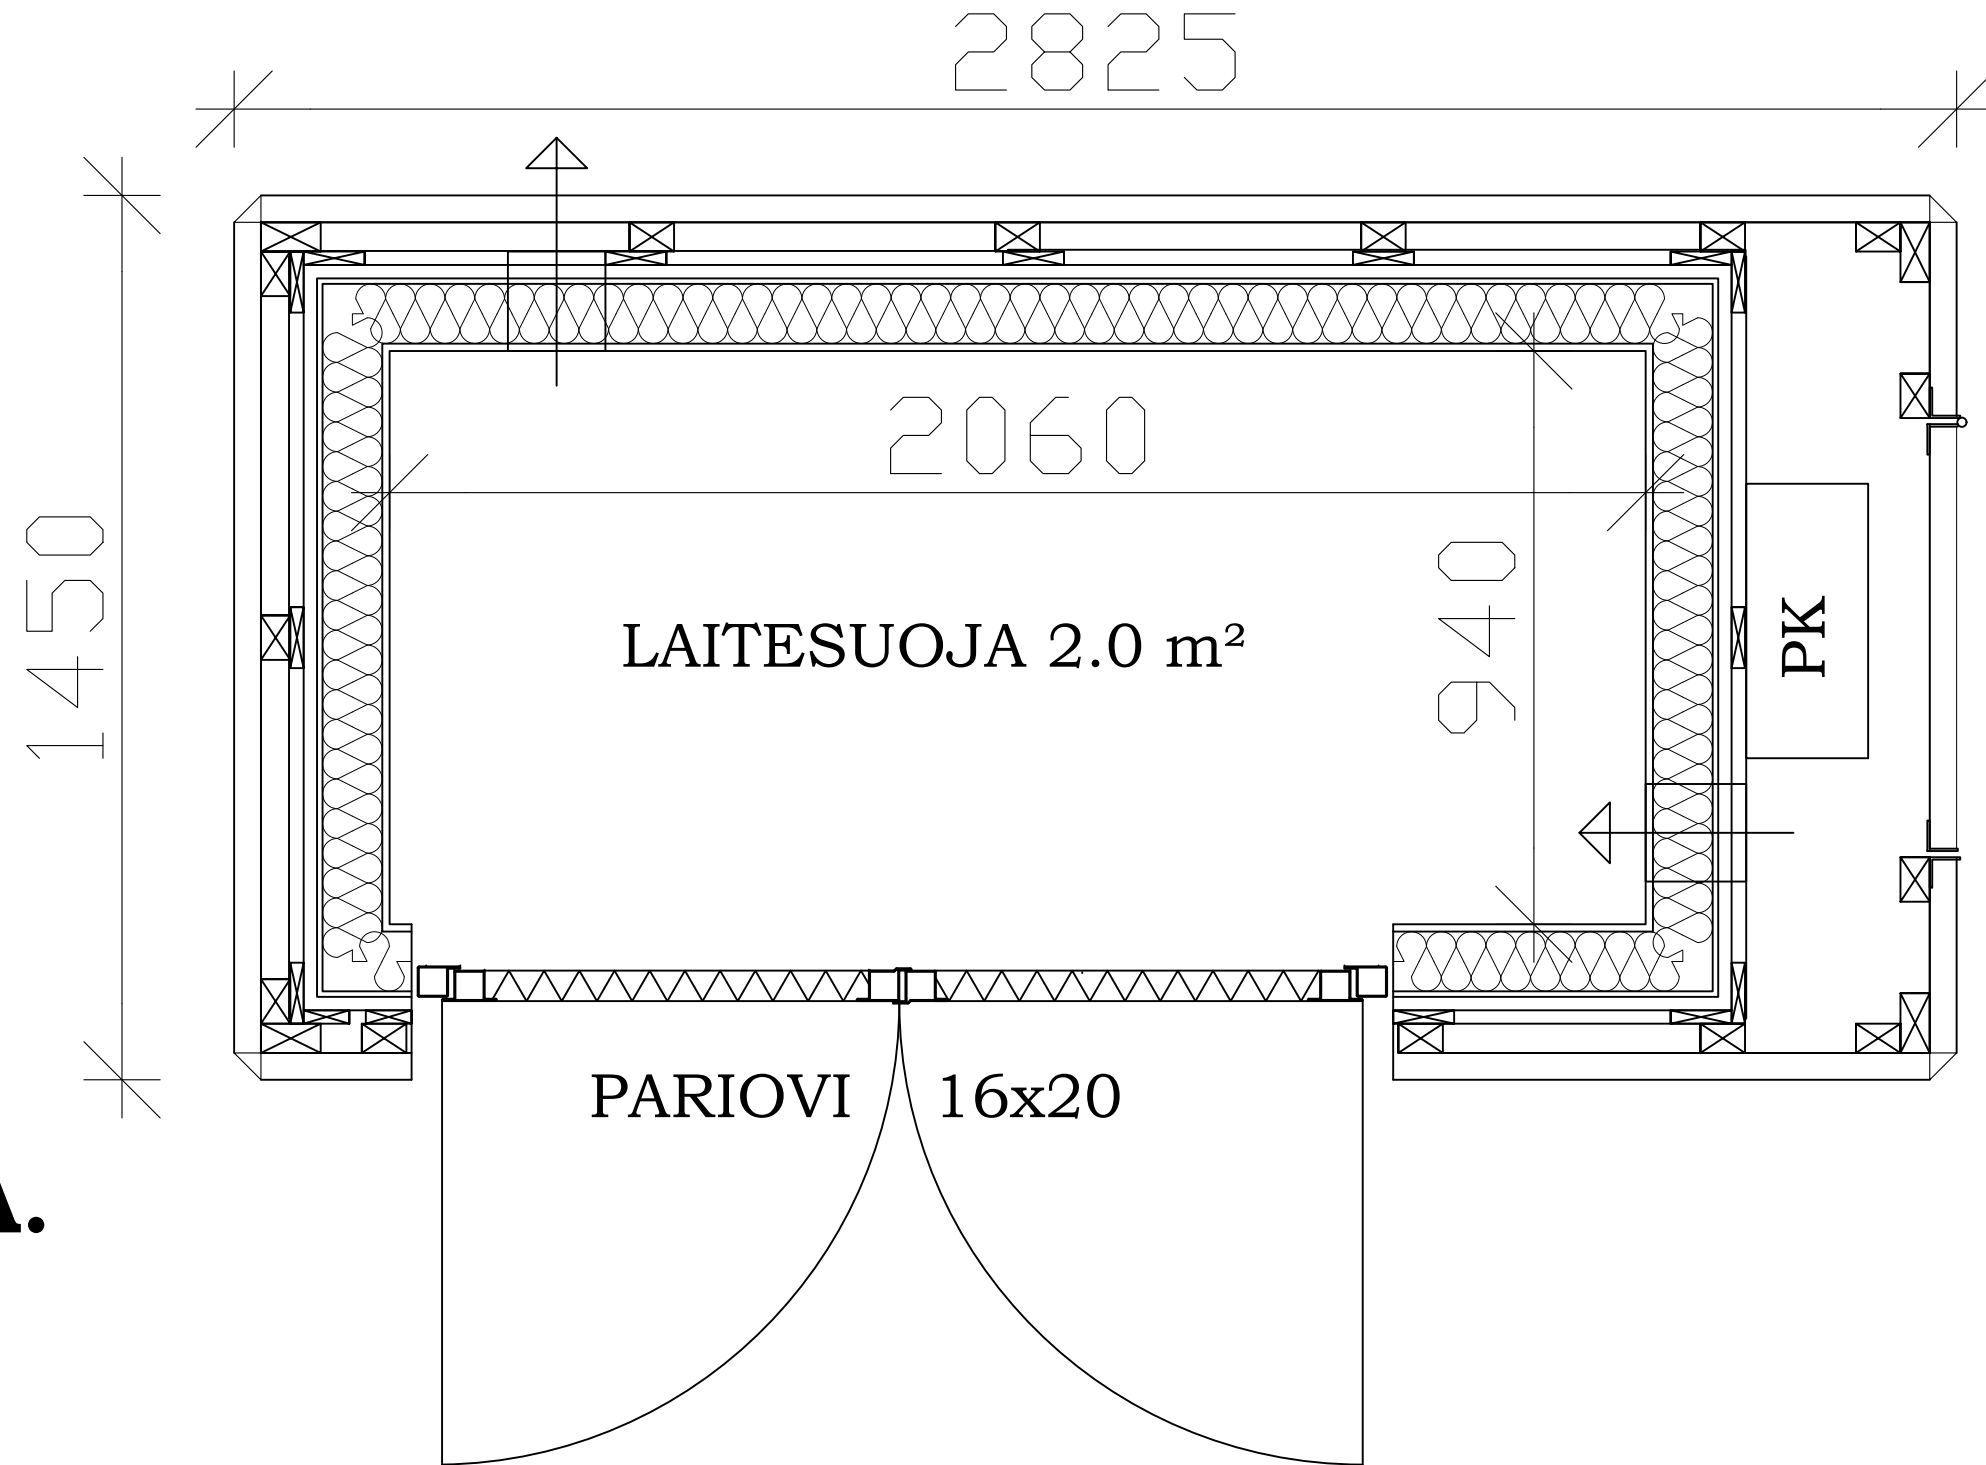

B.**C.****A.****D.**

PINTA-ALA 4.1 m²
 TILAVUUS 6.5 m³
 HUONEKORKEUS 2.1-2.2m

Esari

Park
 Oy ESARI Ab
 Veikontie 3
 69600 Kaustinen