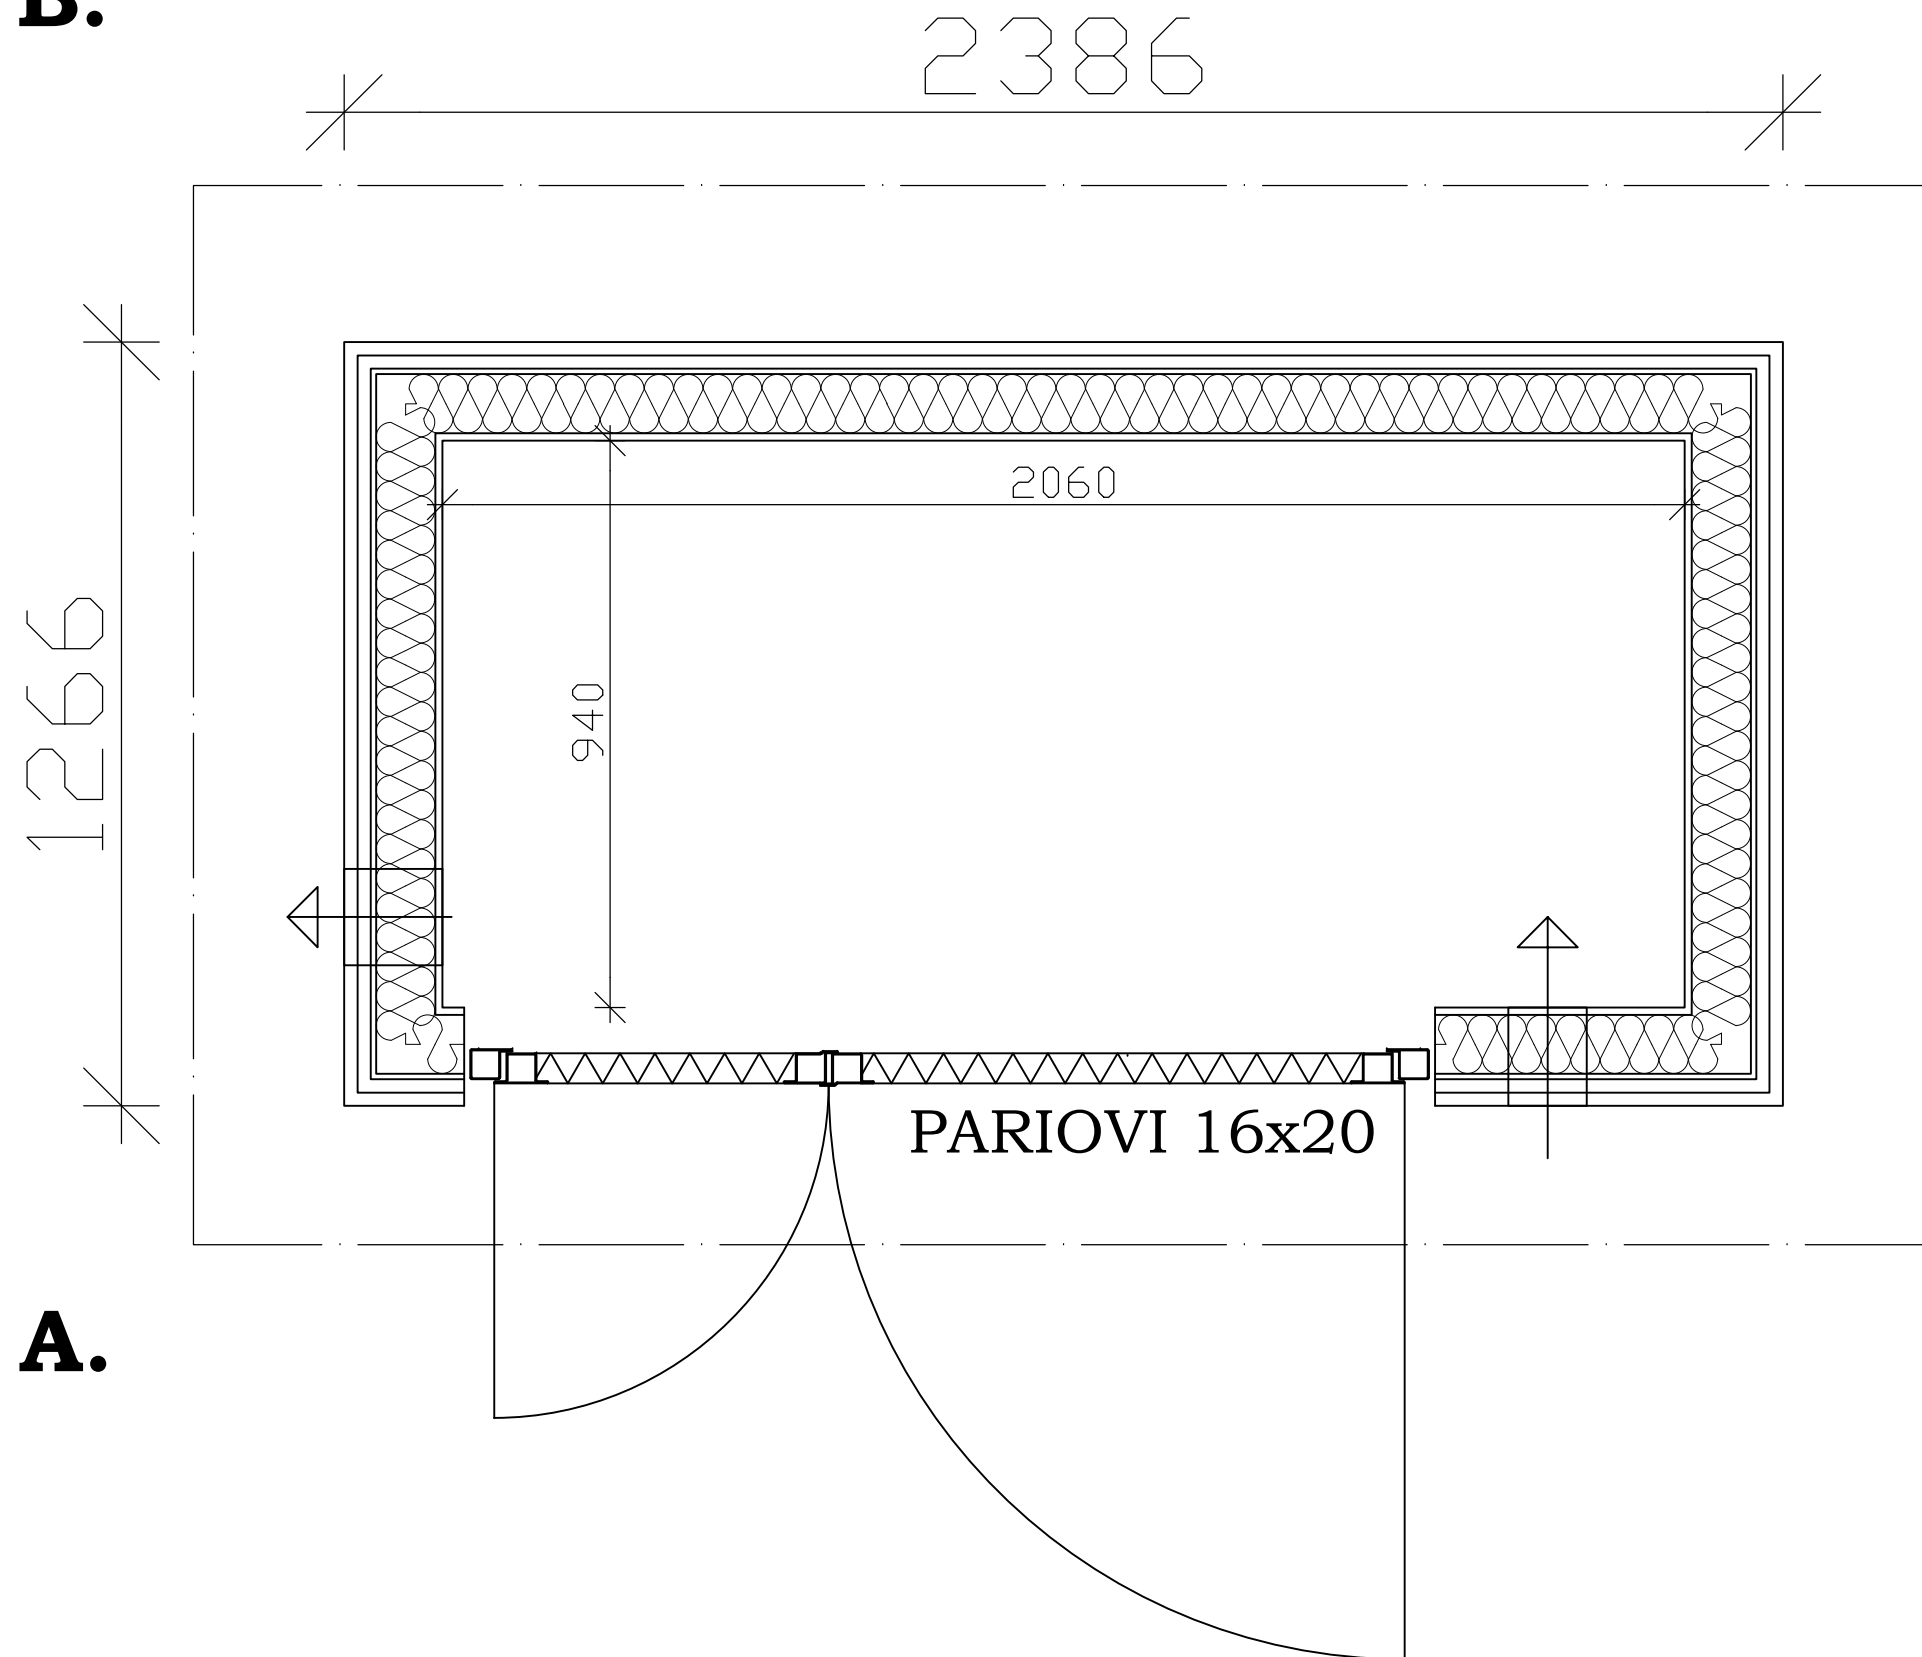

**B.**

**C.**

**A.**

**D.**

PINTA-ALA 3.0 m<sup>2</sup>  
TILAVUUS 7.2 m<sup>3</sup>  
HUONEKORKEUS 2.1m

 **Esari**

PARK  
Oy ESARI Ab  
Veikontie 3  
69600 Kaustinen