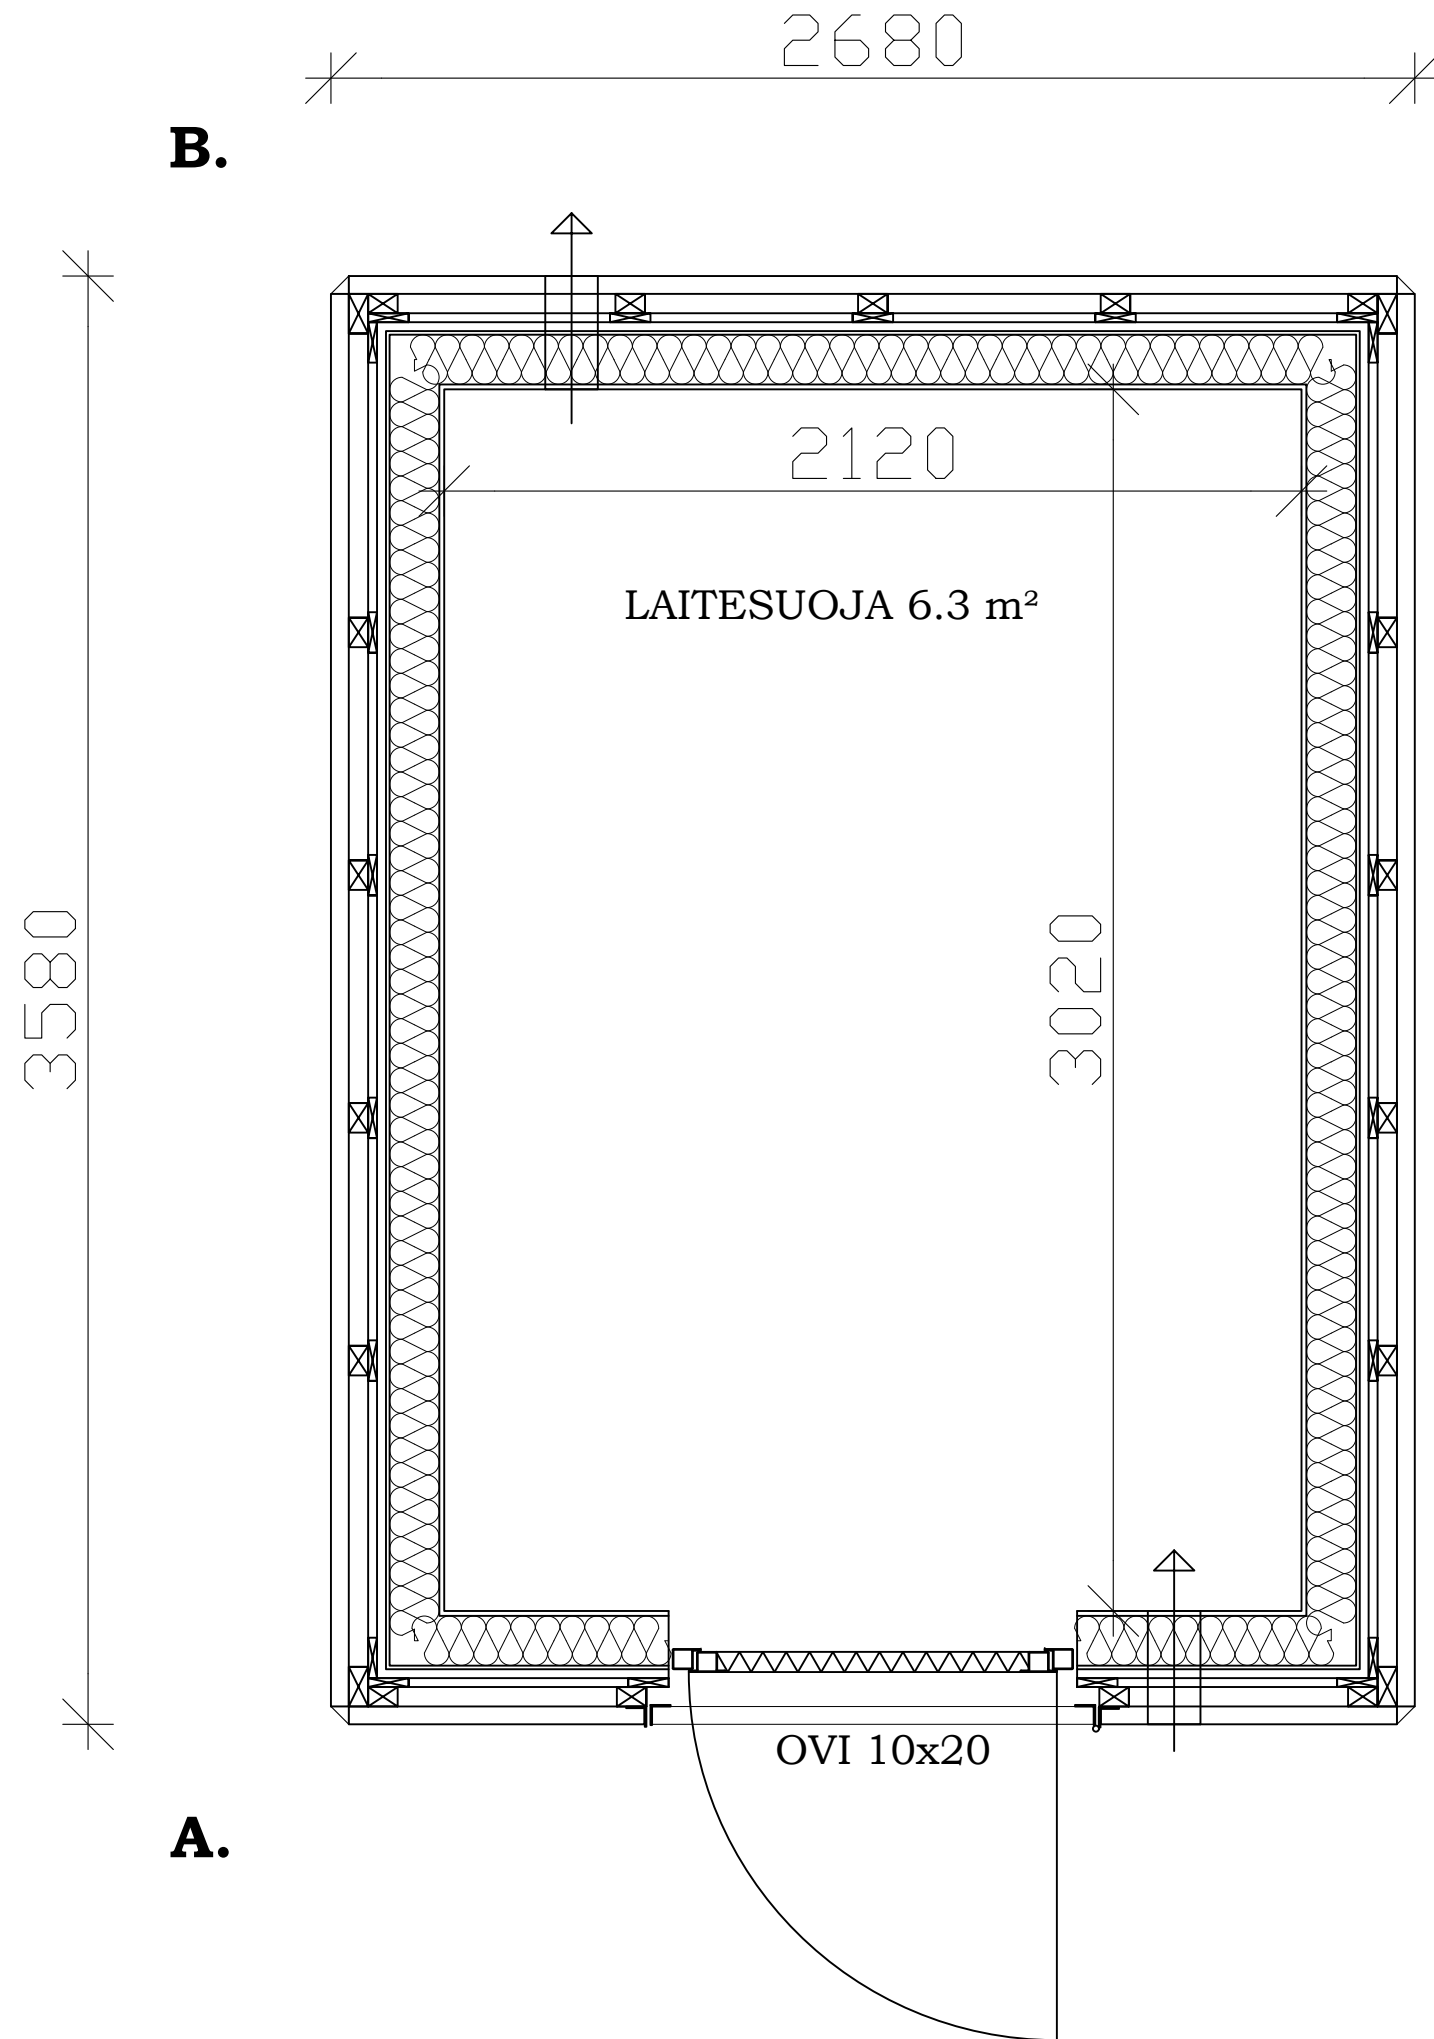

B.**C.****A.****D.**

PINTA-ALA 4.1 m²
 TILAVUUS 6.5 m³
 HUONEKORKEUS 2.1-2.2m

Esari

Park
 Oy ESARI Ab
 Veikontie 3
 69600 Kaustinen

B.

C.

A.

D.

PINTA-ALA 7.2 m²
 TILAVUUS 16.7 m³
 HUONEKORKEUS 2.4-2.64m

Esari

Micro
 Oy ESARI Ab
 Veikontie 3
 69600 Kaustinen

PINTA-ALA 9.6 m²
 TILAVUUS 23.0 m³
 HUONEKORKEUS 2.4-2.64m

Esari

Mini
 Oy ESARI Ab
 Veikontie 3
 69600 Kaustinen

PINTA-ALA 11.3 m²
 TILAVUUS 27.3 m³
 HUONEKORKEUS 2.4-2.64m

Esari

Midi
 Oy ESARI Ab
 Veikontie 3
 69600 Kaustinen

PINTA-ALA 16.8 m²
 TILAVUUS 43.4 m³
 HUONEKORKEUS 2.4-2.74m

Medium
 Oy ESARI Ab
 Veikontie 3
 69600 Kaustinen

PINTA-ALA 22.2 m²
 TILAVUUS 58.6 m³
 HUONEKORKEUS 2.4-2.74m

Esari

Maxi
 Oy ESARI Ab
 Veikontie 3
 69600 Kaustinen

PINTA-ALA 26.8 m²
 TILAVUUS 71.5 m³
 HUONEKORKEUS 2.4-2.74m

Mega
 Oy ESARI Ab
 Veikontie 3
 69600 Kaustinen