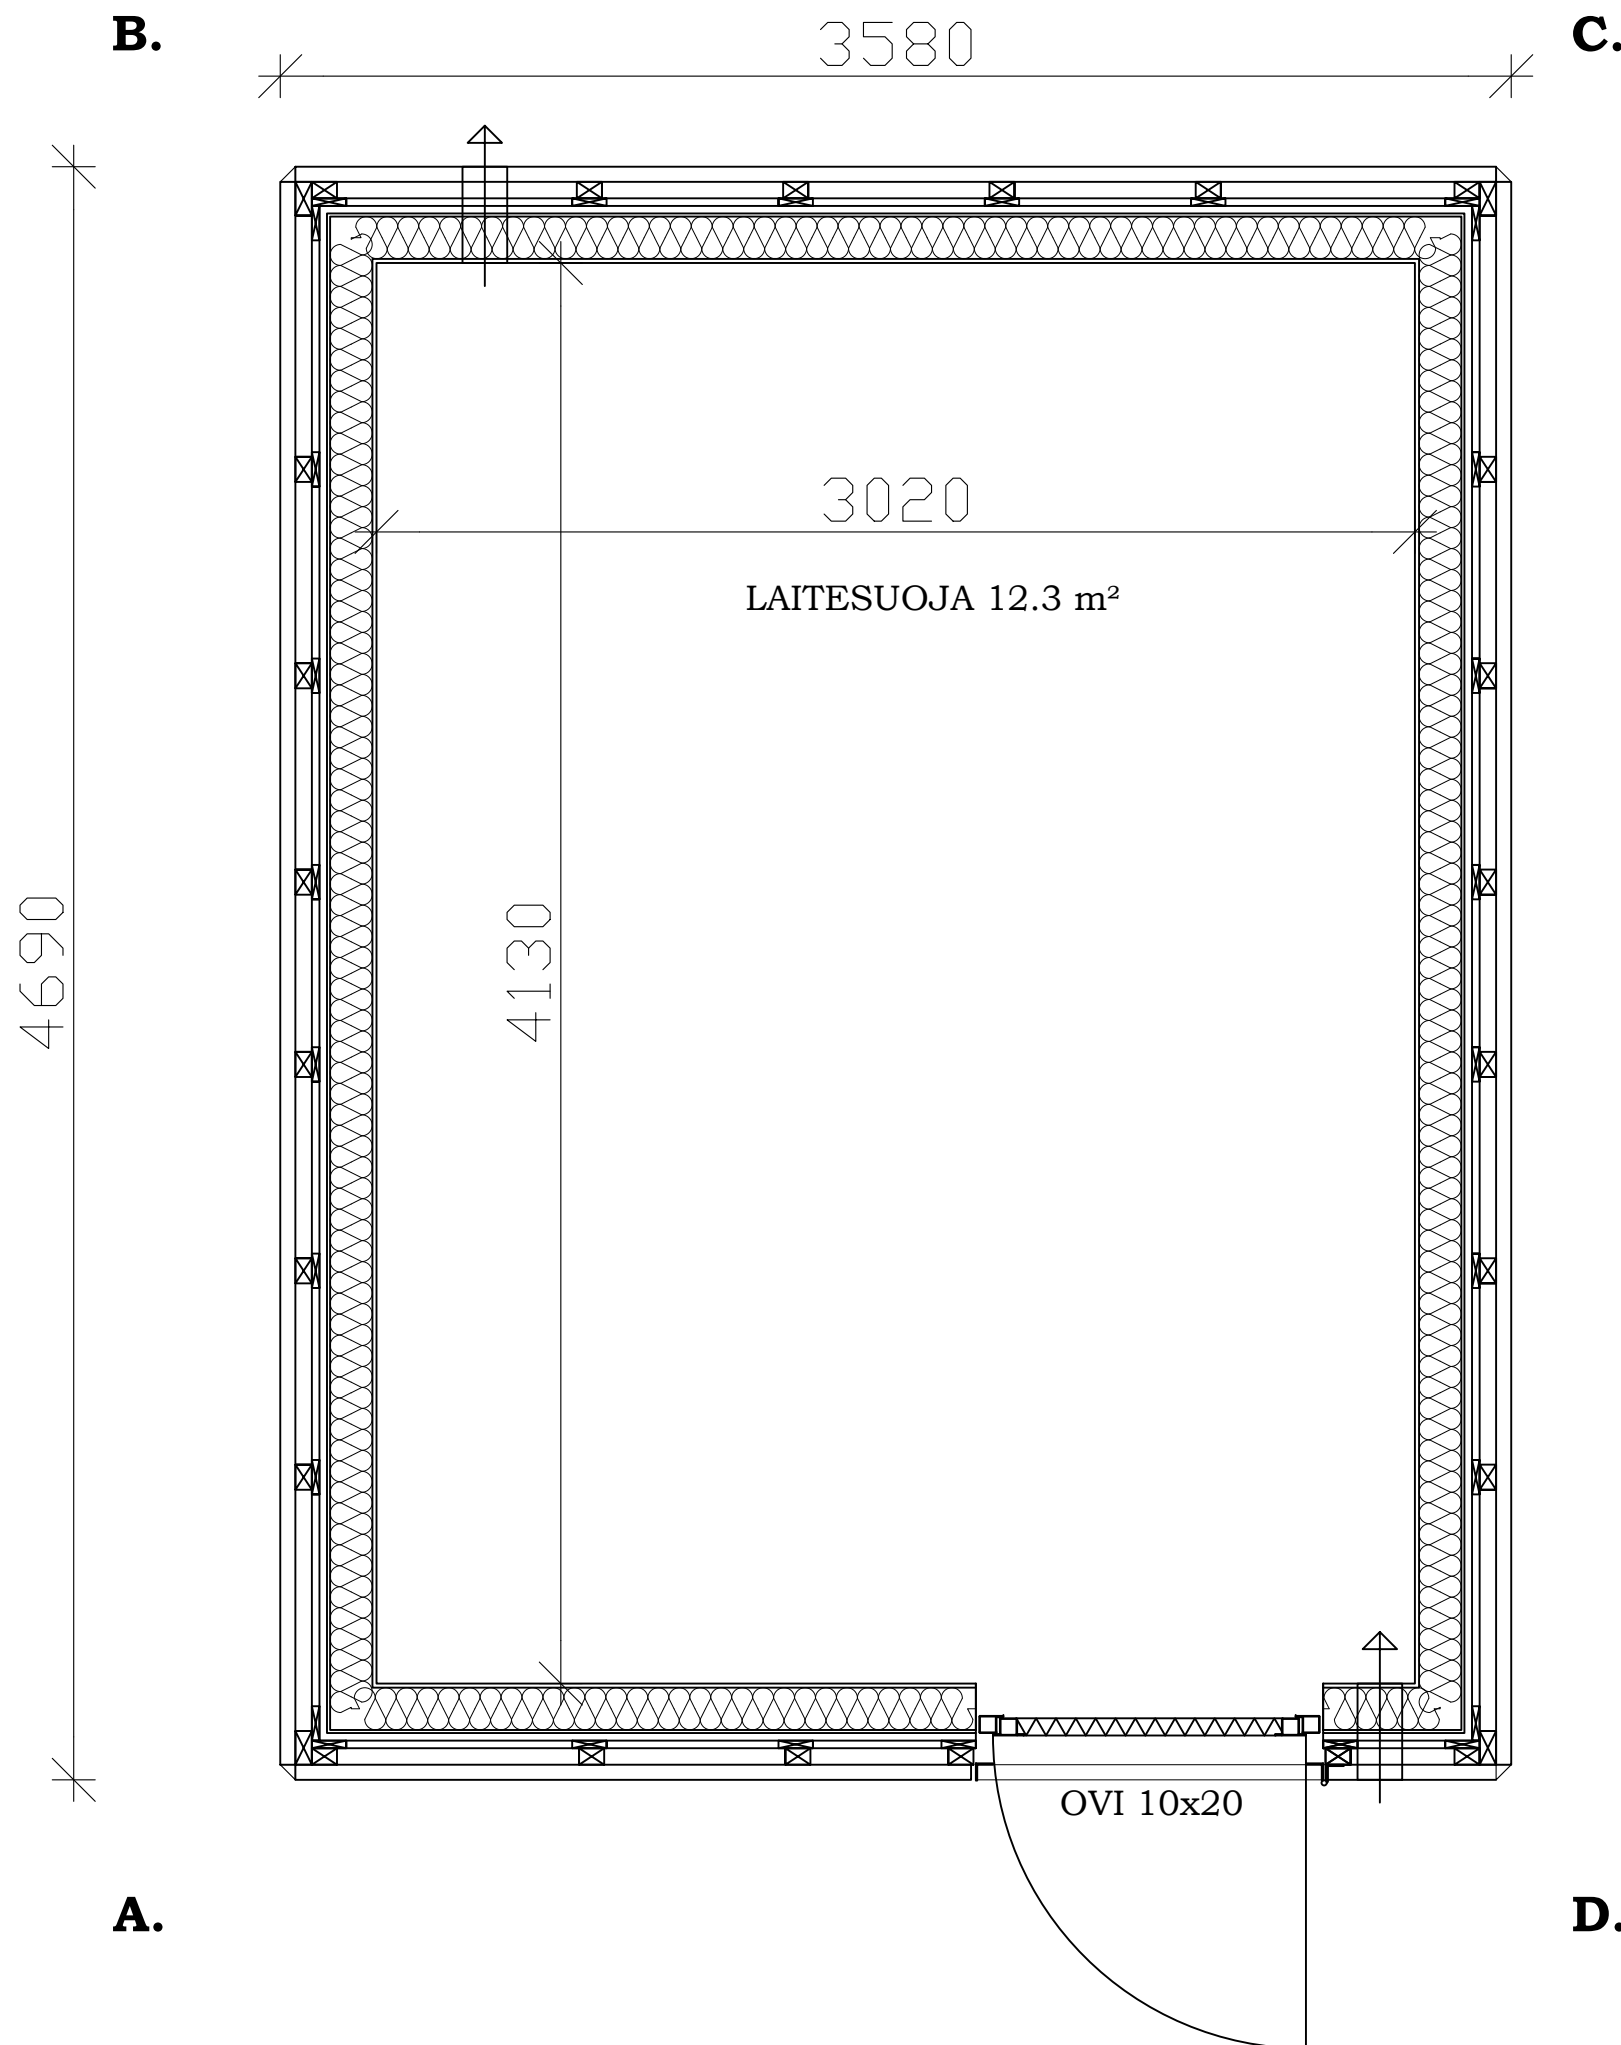

B.**C.****A.****D.**

PINTA-ALA 4.1 m²
 TILAVUUS 6.5 m³
 HUONEKORKEUS 2.1-2.2m

Esari

Park
 Oy ESARI Ab
 Veikontie 3
 69600 Kaustinen

B.

C.

A.

D.

PINTA-ALA 7.2 m²
 TILAVUUS 16.7 m³
 HUONEKORKEUS 2.4-2.64m

Esari

Micro
 Oy ESARI Ab
 Veikontie 3
 69600 Kaustinen

PINTA-ALA 9.6 m²
 TILAVUUS 23.0 m³
 HUONEKORKEUS 2.4-2.64m

Esari

Mini
 Oy ESARI Ab
 Veikontie 3
 69600 Kaustinen

PINTA-ALA 11.3 m²
 TILAVUUS 27.3 m³
 HUONEKORKEUS 2.4-2.64m

Esari

Midi
 Oy ESARI Ab
 Veikontie 3
 69600 Kaustinen

PINTA-ALA 16.8 m²
 TILAVUUS 43.4 m³
 HUONEKORKEUS 2.4-2.74m

Medium
 Oy ESARI Ab
 Veikontie 3
 69600 Kaustinen

PINTA-ALA 22.2 m²
 TILAVUUS 58.6 m³
 HUONEKORKEUS 2.4-2.74m

Esari

Maxi
 Oy ESARI Ab
 Veikontie 3
 69600 Kaustinen

PINTA-ALA 26.8 m²
 TILAVUUS 71.5 m³
 HUONEKORKEUS 2.4-2.74m

Mega
 Oy ESARI Ab
 Veikontie 3
 69600 Kaustinen