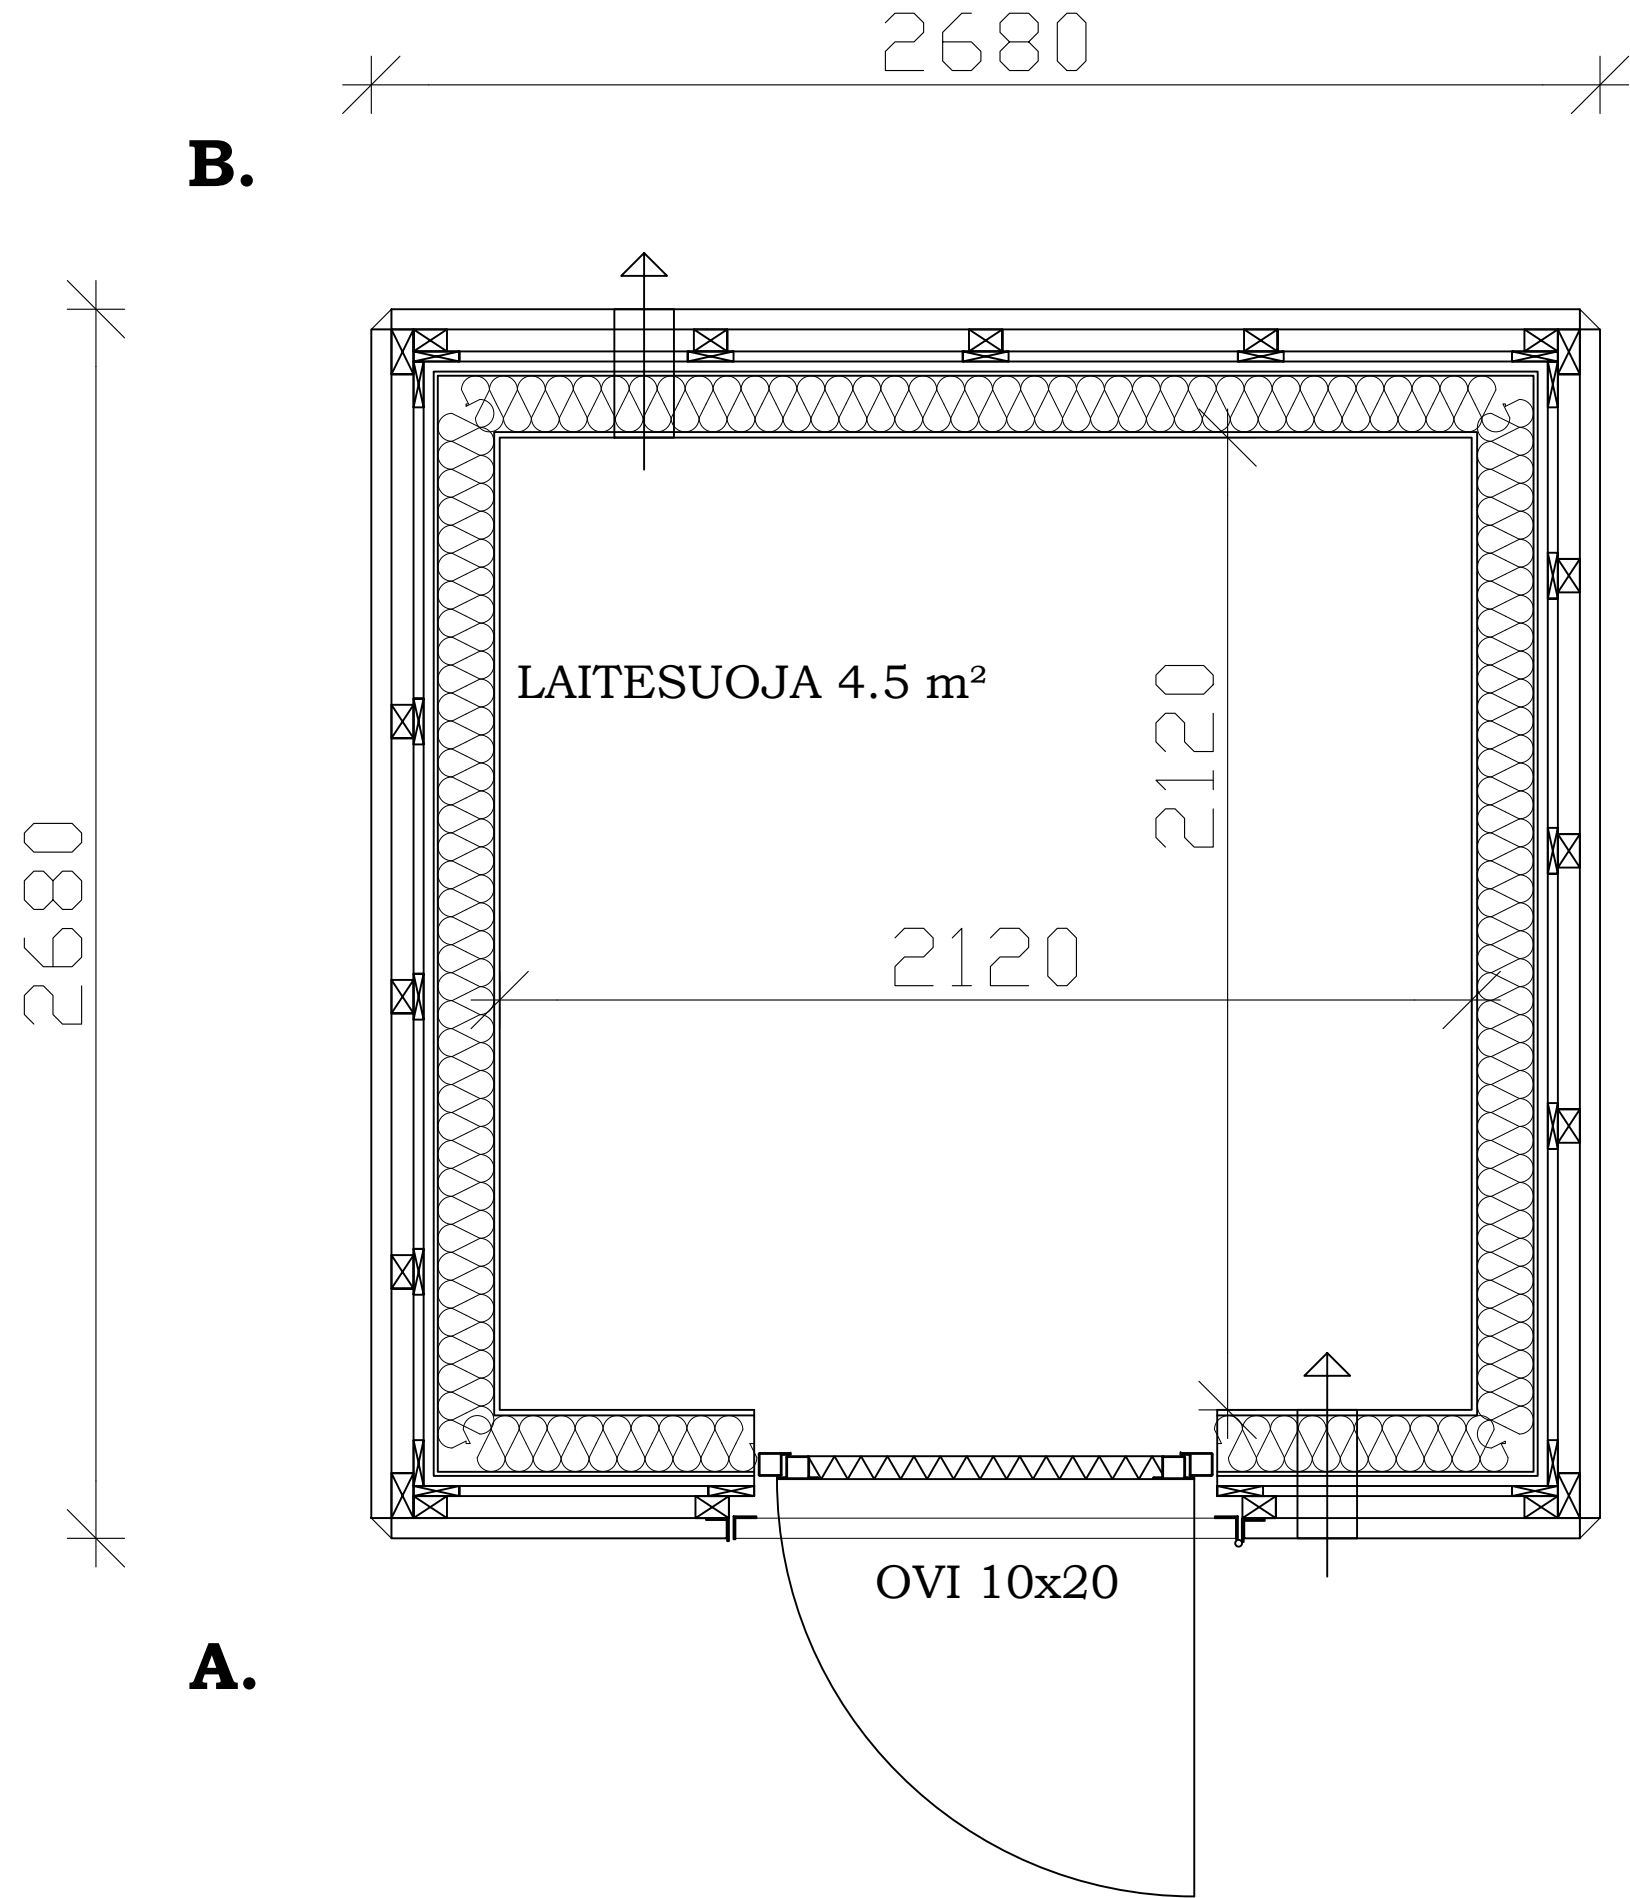

B.**C.****A.****D.**

PINTA-ALA 4.1 m²
 TILAVUUS 6.5 m³
 HUONEKORKEUS 2.1-2.2m

Esari

Park
 Oy ESARI Ab
 Veikontie 3
 69600 Kaustinen

B.

C.

A.

D.

PINTA-ALA 7.2 m²
 TILAVUUS 16.7 m³
 HUONEKORKEUS 2.4-2.64m

Esari

Micro
 Oy ESARI Ab
 Veikontie 3
 69600 Kaustinen

PINTA-ALA 9.6 m²
 TILAVUUS 23.0 m³
 HUONEKORKEUS 2.4-2.64m

Esari

Mini
 Oy ESARI Ab
 Veikontie 3
 69600 Kaustinen

PINTA-ALA 11.3 m²
 TILAVUUS 27.3 m³
 HUONEKORKEUS 2.4-2.64m

Esari

Midi
 Oy ESARI Ab
 Veikontie 3
 69600 Kaustinen

PINTA-ALA 16.8 m²
 TILAVUUS 43.4 m³
 HUONEKORKEUS 2.4-2.74m

Medium
 Oy ESARI Ab
 Veikontie 3
 69600 Kaustinen

PINTA-ALA 22.2 m²
 TILAVUUS 58.6 m³
 HUONEKORKEUS 2.4-2.74m

Esari

Maxi
 Oy ESARI Ab
 Veikontie 3
 69600 Kaustinen

PINTA-ALA 26.8 m²
 TILAVUUS 71.5 m³
 HUONEKORKEUS 2.4-2.74m

Mega
 Oy ESARI Ab
 Veikontie 3
 69600 Kaustinen