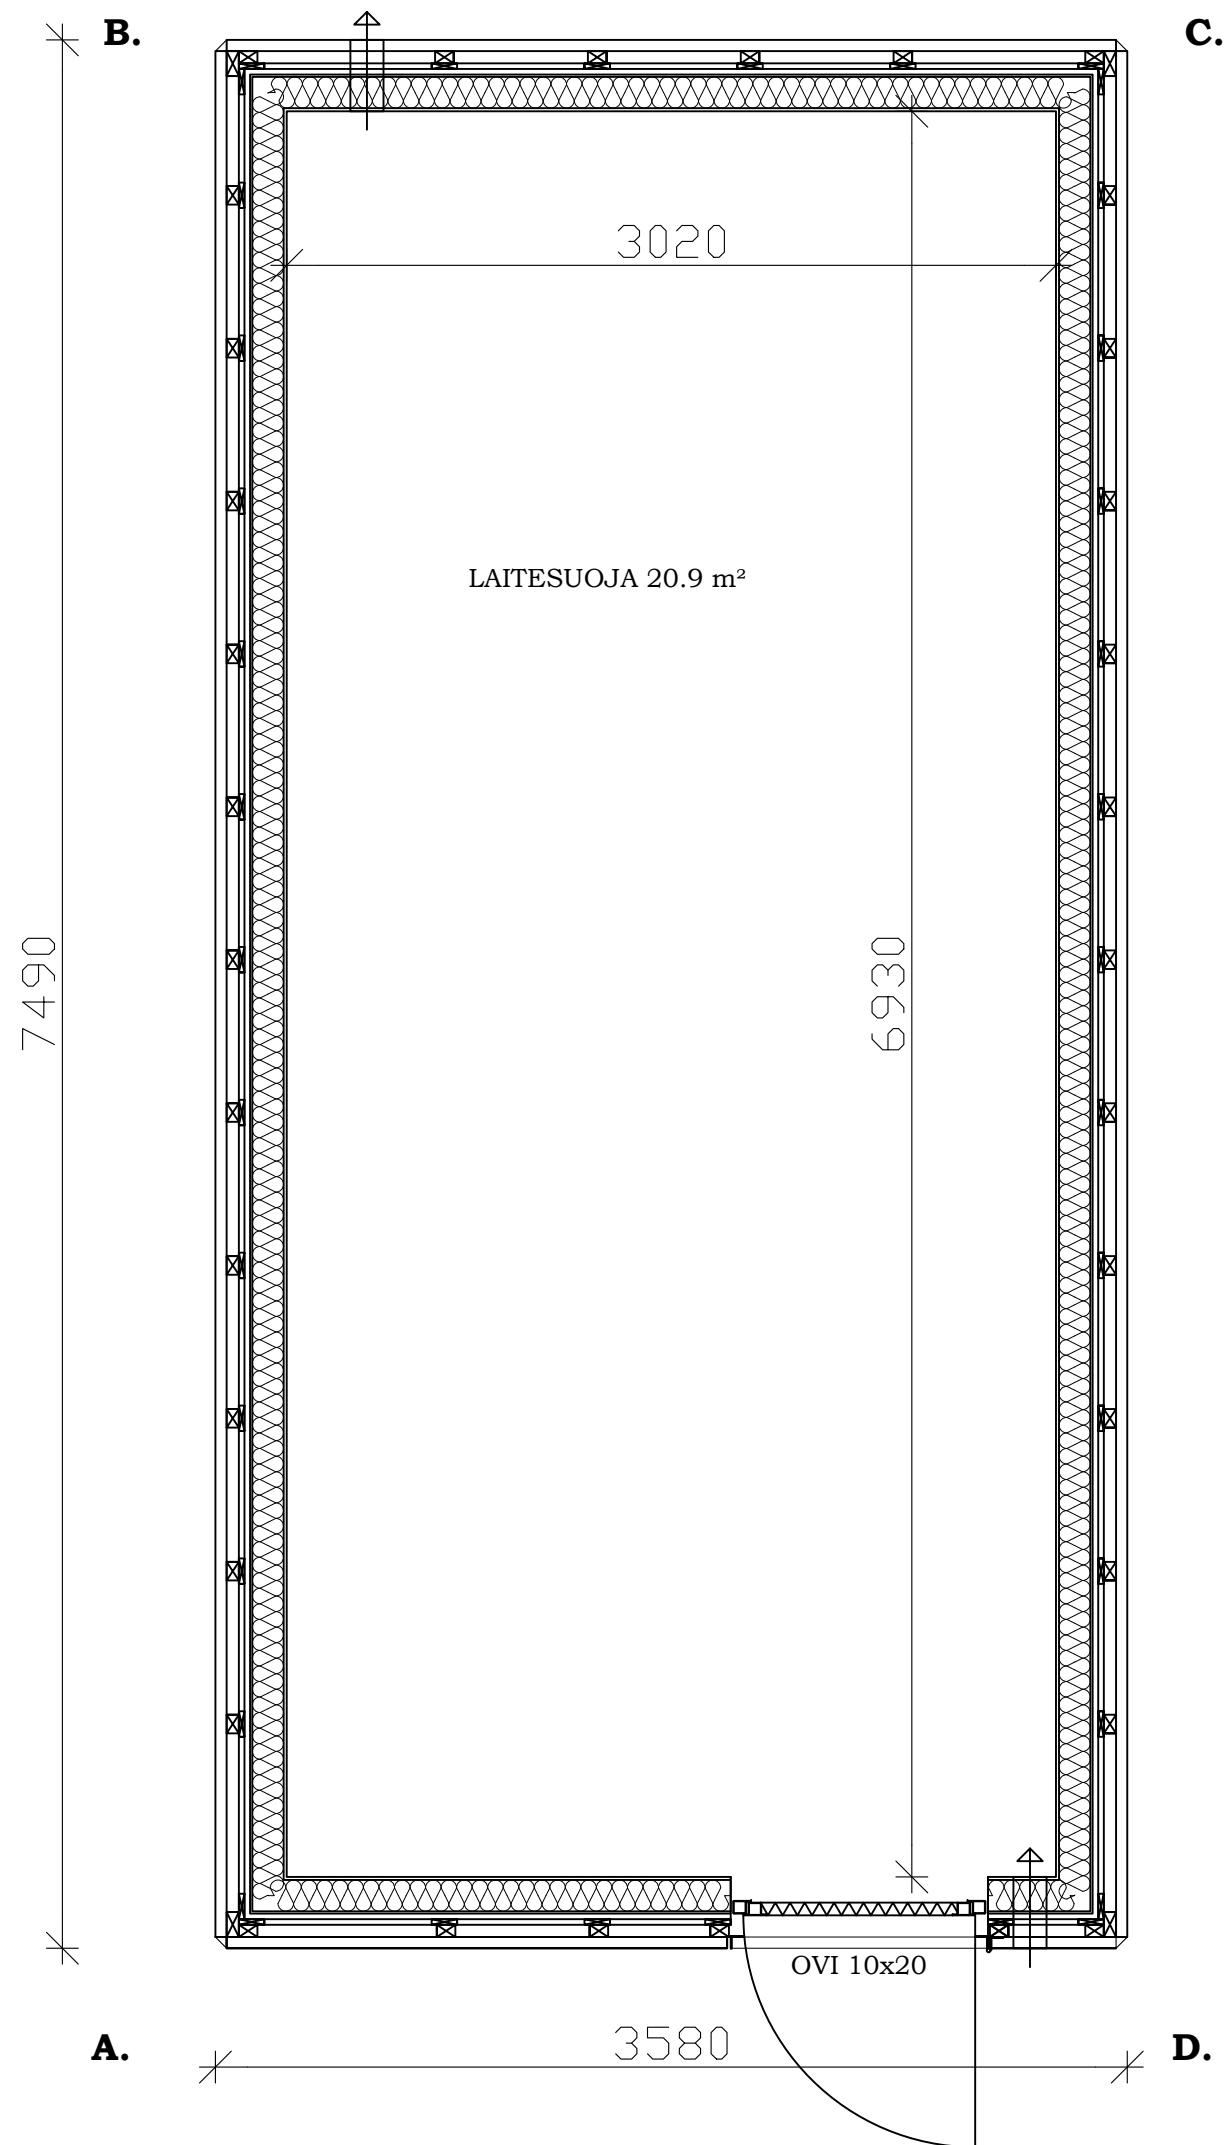

B.**C.****A.****D.**

PINTA-ALA 4.1 m²
 TILAVUUS 6.5 m³
 HUONEKORKEUS 2.1-2.2m

Esari

Park
 Oy ESARI Ab
 Veikontie 3
 69600 Kaustinen

B.

C.

A.

D.

PINTA-ALA 7.2 m²
 TILAVUUS 16.7 m³
 HUONEKORKEUS 2.4-2.64m

Esari

Micro
 Oy ESARI Ab
 Veikontie 3
 69600 Kaustinen

PINTA-ALA 9.6 m²
 TILAVUUS 23.0 m³
 HUONEKORKEUS 2.4-2.64m

Esari

Mini
 Oy ESARI Ab
 Veikontie 3
 69600 Kaustinen

PINTA-ALA 11.3 m²
 TILAVUUS 27.3 m³
 HUONEKORKEUS 2.4-2.64m

Esari

Midi
 Oy ESARI Ab
 Veikontie 3
 69600 Kaustinen

PINTA-ALA 16.8 m²
 TILAVUUS 43.4 m³
 HUONEKORKEUS 2.4-2.74m

Medium
 Oy ESARI Ab
 Veikontie 3
 69600 Kaustinen

PINTA-ALA 22.2 m²
 TILAVUUS 58.6 m³
 HUONEKORKEUS 2.4-2.74m

Esari

Maxi
 Oy ESARI Ab
 Veikontie 3
 69600 Kaustinen

PINTA-ALA 26.8 m²
 TILAVUUS 71.5 m³
 HUONEKORKEUS 2.4-2.74m

Mega
 Oy ESARI Ab
 Veikontie 3
 69600 Kaustinen