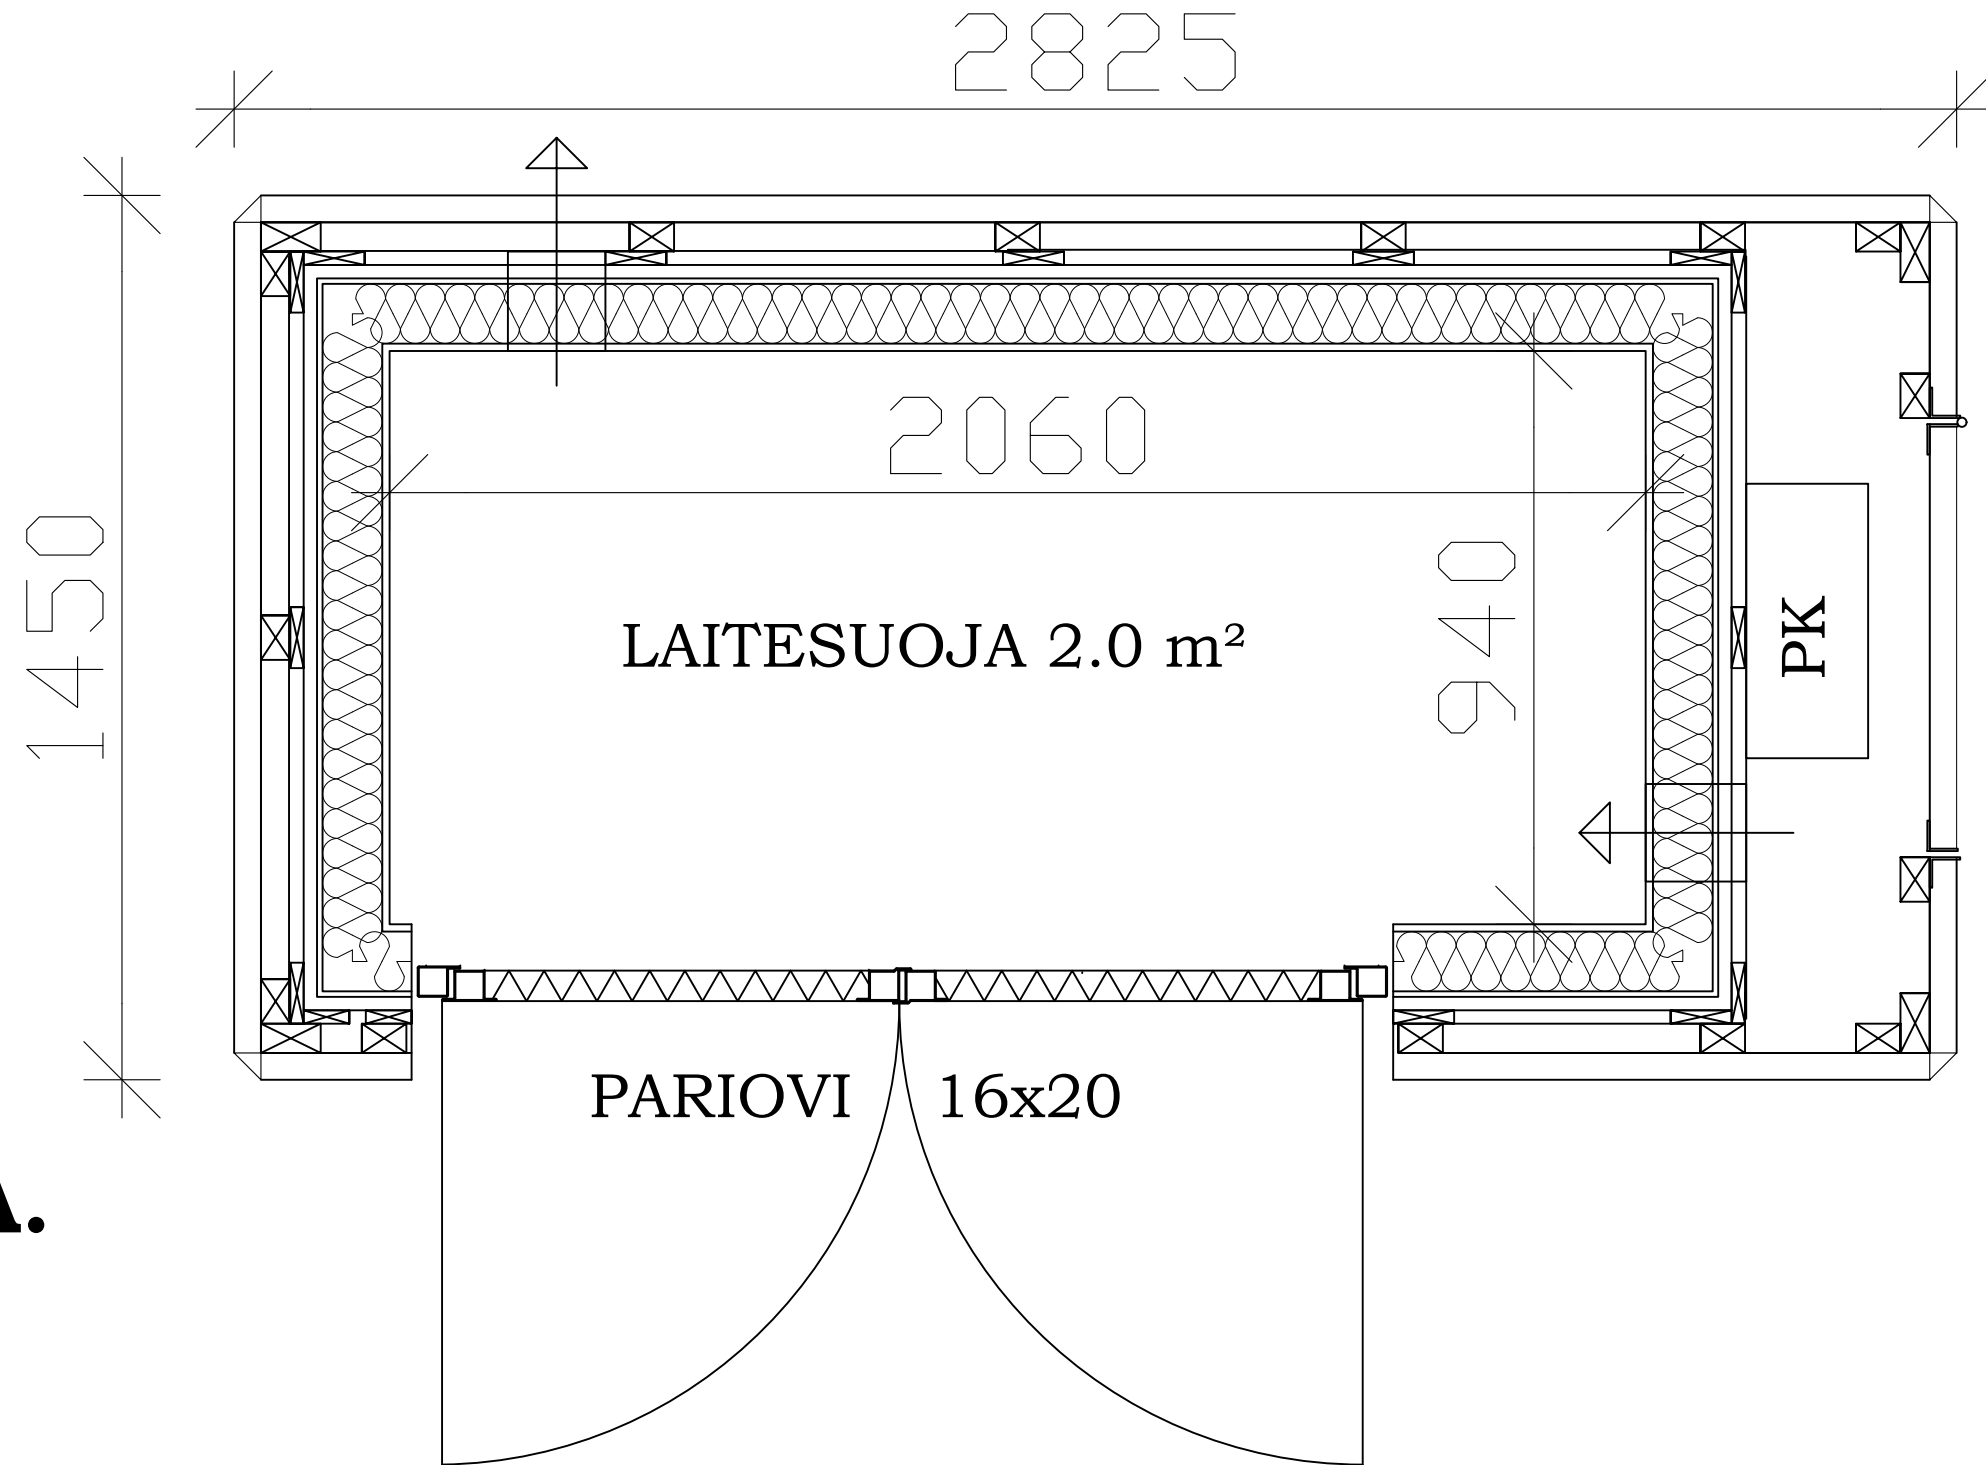

B.**C.****A.****D.**

PINTA-ALA 4.1 m²
 TILAVUUS 6.5 m³
 HUONEKORKEUS 2.1-2.2m

Esari

Park
 Oy ESARI Ab
 Veikontie 3
 69600 Kaustinen

B.

C.

A.

D.

PINTA-ALA 7.2 m²
 TILAVUUS 16.7 m³
 HUONEKORKEUS 2.4-2.64m

Esari

Micro
 Oy ESARI Ab
 Veikontie 3
 69600 Kaustinen

PINTA-ALA 9.6 m²
 TILAVUUS 23.0 m³
 HUONEKORKEUS 2.4-2.64m

Esari

Mini
 Oy ESARI Ab
 Veikontie 3
 69600 Kaustinen

PINTA-ALA 11.3 m²
 TILAVUUS 27.3 m³
 HUONEKORKEUS 2.4-2.64m

Esari

Midi
 Oy ESARI Ab
 Veikontie 3
 69600 Kaustinen

PINTA-ALA 16.8 m²
 TILAVUUS 43.4 m³
 HUONEKORKEUS 2.4-2.74m

Medium
 Oy ESARI Ab
 Veikontie 3
 69600 Kaustinen

PINTA-ALA 22.2 m²
 TILAVUUS 58.6 m³
 HUONEKORKEUS 2.4-2.74m

Esari

Maxi
 Oy ESARI Ab
 Veikontie 3
 69600 Kaustinen

PINTA-ALA 26.8 m²
 TILAVUUS 71.5 m³
 HUONEKORKEUS 2.4-2.74m

Mega
 Oy ESARI Ab
 Veikontie 3
 69600 Kaustinen