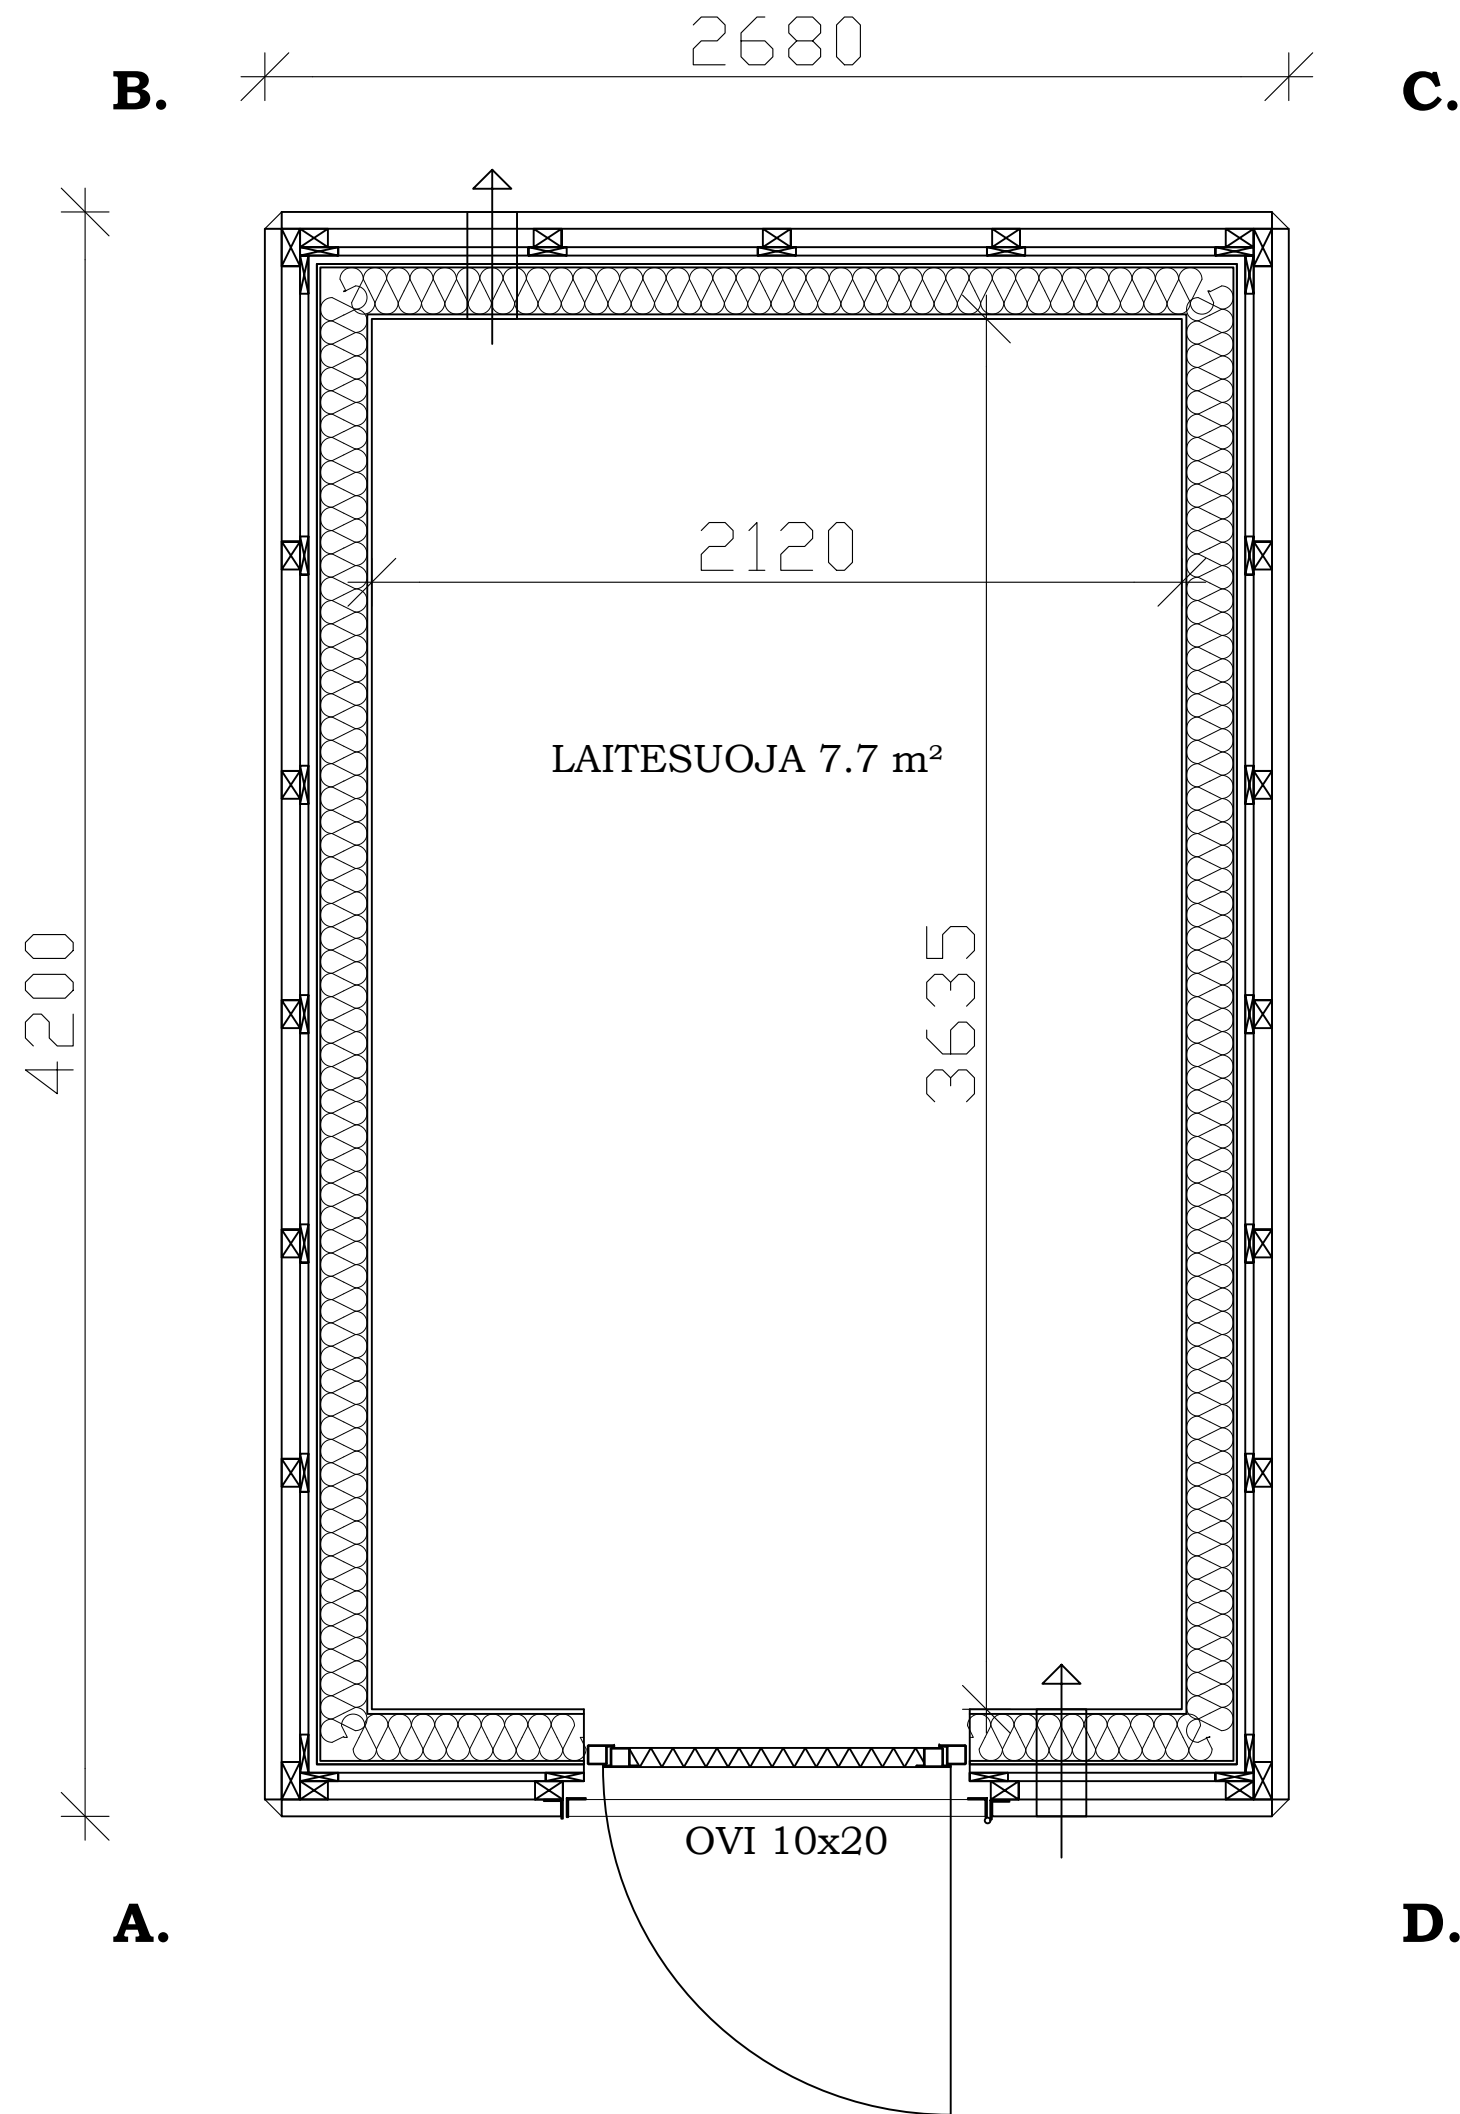

B.**C.****A.****D.**

PINTA-ALA 4.1 m²
 TILAVUUS 6.5 m³
 HUONEKORKEUS 2.1-2.2m

Esari

Park
 Oy ESARI Ab
 Veikontie 3
 69600 Kaustinen

B.

C.

A.

D.

PINTA-ALA 7.2 m²
 TILAVUUS 16.7 m³
 HUONEKORKEUS 2.4-2.64m

Esari

Micro
 Oy ESARI Ab
 Veikontie 3
 69600 Kaustinen

PINTA-ALA 9.6 m²
 TILAVUUS 23.0 m³
 HUONEKORKEUS 2.4-2.64m

Esari

Mini
 Oy ESARI Ab
 Veikontie 3
 69600 Kaustinen

PINTA-ALA 11.3 m²
 TILAVUUS 27.3 m³
 HUONEKORKEUS 2.4-2.64m

Esari

Midi
 Oy ESARI Ab
 Veikontie 3
 69600 Kaustinen

PINTA-ALA 16.8 m²
 TILAVUUS 43.4 m³
 HUONEKORKEUS 2.4-2.74m

Medium
 Oy ESARI Ab
 Veikontie 3
 69600 Kaustinen

PINTA-ALA 22.2 m²
 TILAVUUS 58.6 m³
 HUONEKORKEUS 2.4-2.74m

Esari

Maxi
 Oy ESARI Ab
 Veikontie 3
 69600 Kaustinen

PINTA-ALA 26.8 m²
 TILAVUUS 71.5 m³
 HUONEKORKEUS 2.4-2.74m

Mega
 Oy ESARI Ab
 Veikontie 3
 69600 Kaustinen