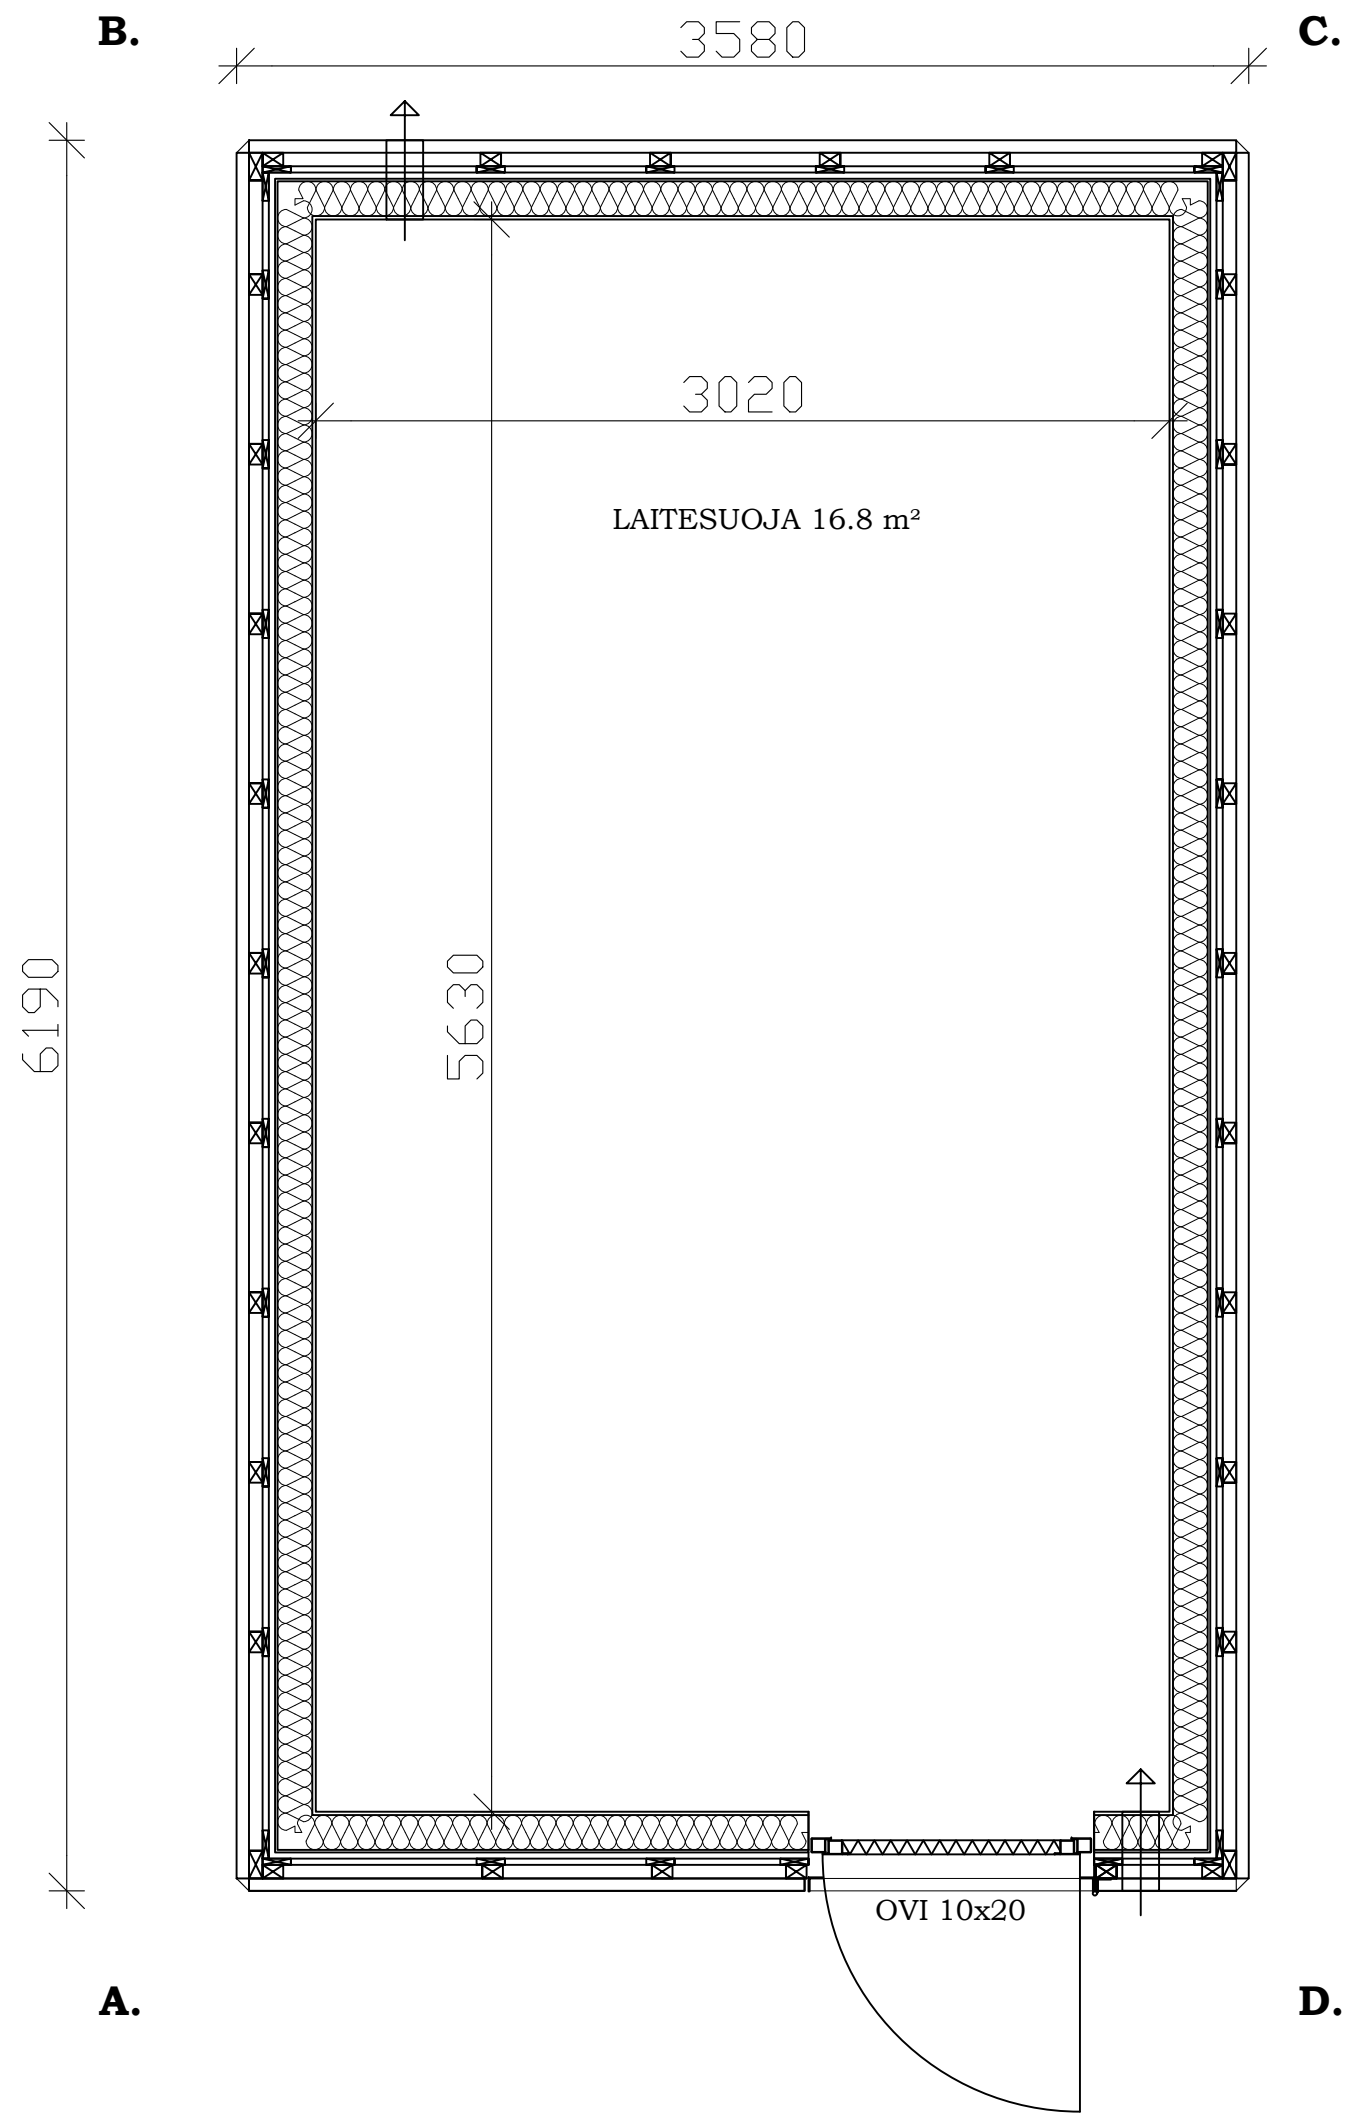

B.**C.****A.****D.**

PINTA-ALA 4.1 m²
 TILAVUUS 6.5 m³
 HUONEKORKEUS 2.1-2.2m

Esari

Park
 Oy ESARI Ab
 Veikontie 3
 69600 Kaustinen

B.

C.

A.

D.

PINTA-ALA 7.2 m²
 TILAVUUS 16.7 m³
 HUONEKORKEUS 2.4-2.64m

Esari

Micro
 Oy ESARI Ab
 Veikontie 3
 69600 Kaustinen

PINTA-ALA 9.6 m²
 TILAVUUS 23.0 m³
 HUONEKORKEUS 2.4-2.64m

Esari

Mini
 Oy ESARI Ab
 Veikontie 3
 69600 Kaustinen

PINTA-ALA 11.3 m²
 TILAVUUS 27.3 m³
 HUONEKORKEUS 2.4-2.64m

Esari

Midi
 Oy ESARI Ab
 Veikontie 3
 69600 Kaustinen

PINTA-ALA 16.8 m²
 TILAVUUS 43.4 m³
 HUONEKORKEUS 2.4-2.74m

Medium
 Oy ESARI Ab
 Veikontie 3
 69600 Kaustinen

PINTA-ALA 22.2 m²
 TILAVUUS 58.6 m³
 HUONEKORKEUS 2.4-2.74m

Esari

Maxi
 Oy ESARI Ab
 Veikontie 3
 69600 Kaustinen

PINTA-ALA 26.8 m²
 TILAVUUS 71.5 m³
 HUONEKORKEUS 2.4-2.74m

Mega
 Oy ESARI Ab
 Veikontie 3
 69600 Kaustinen