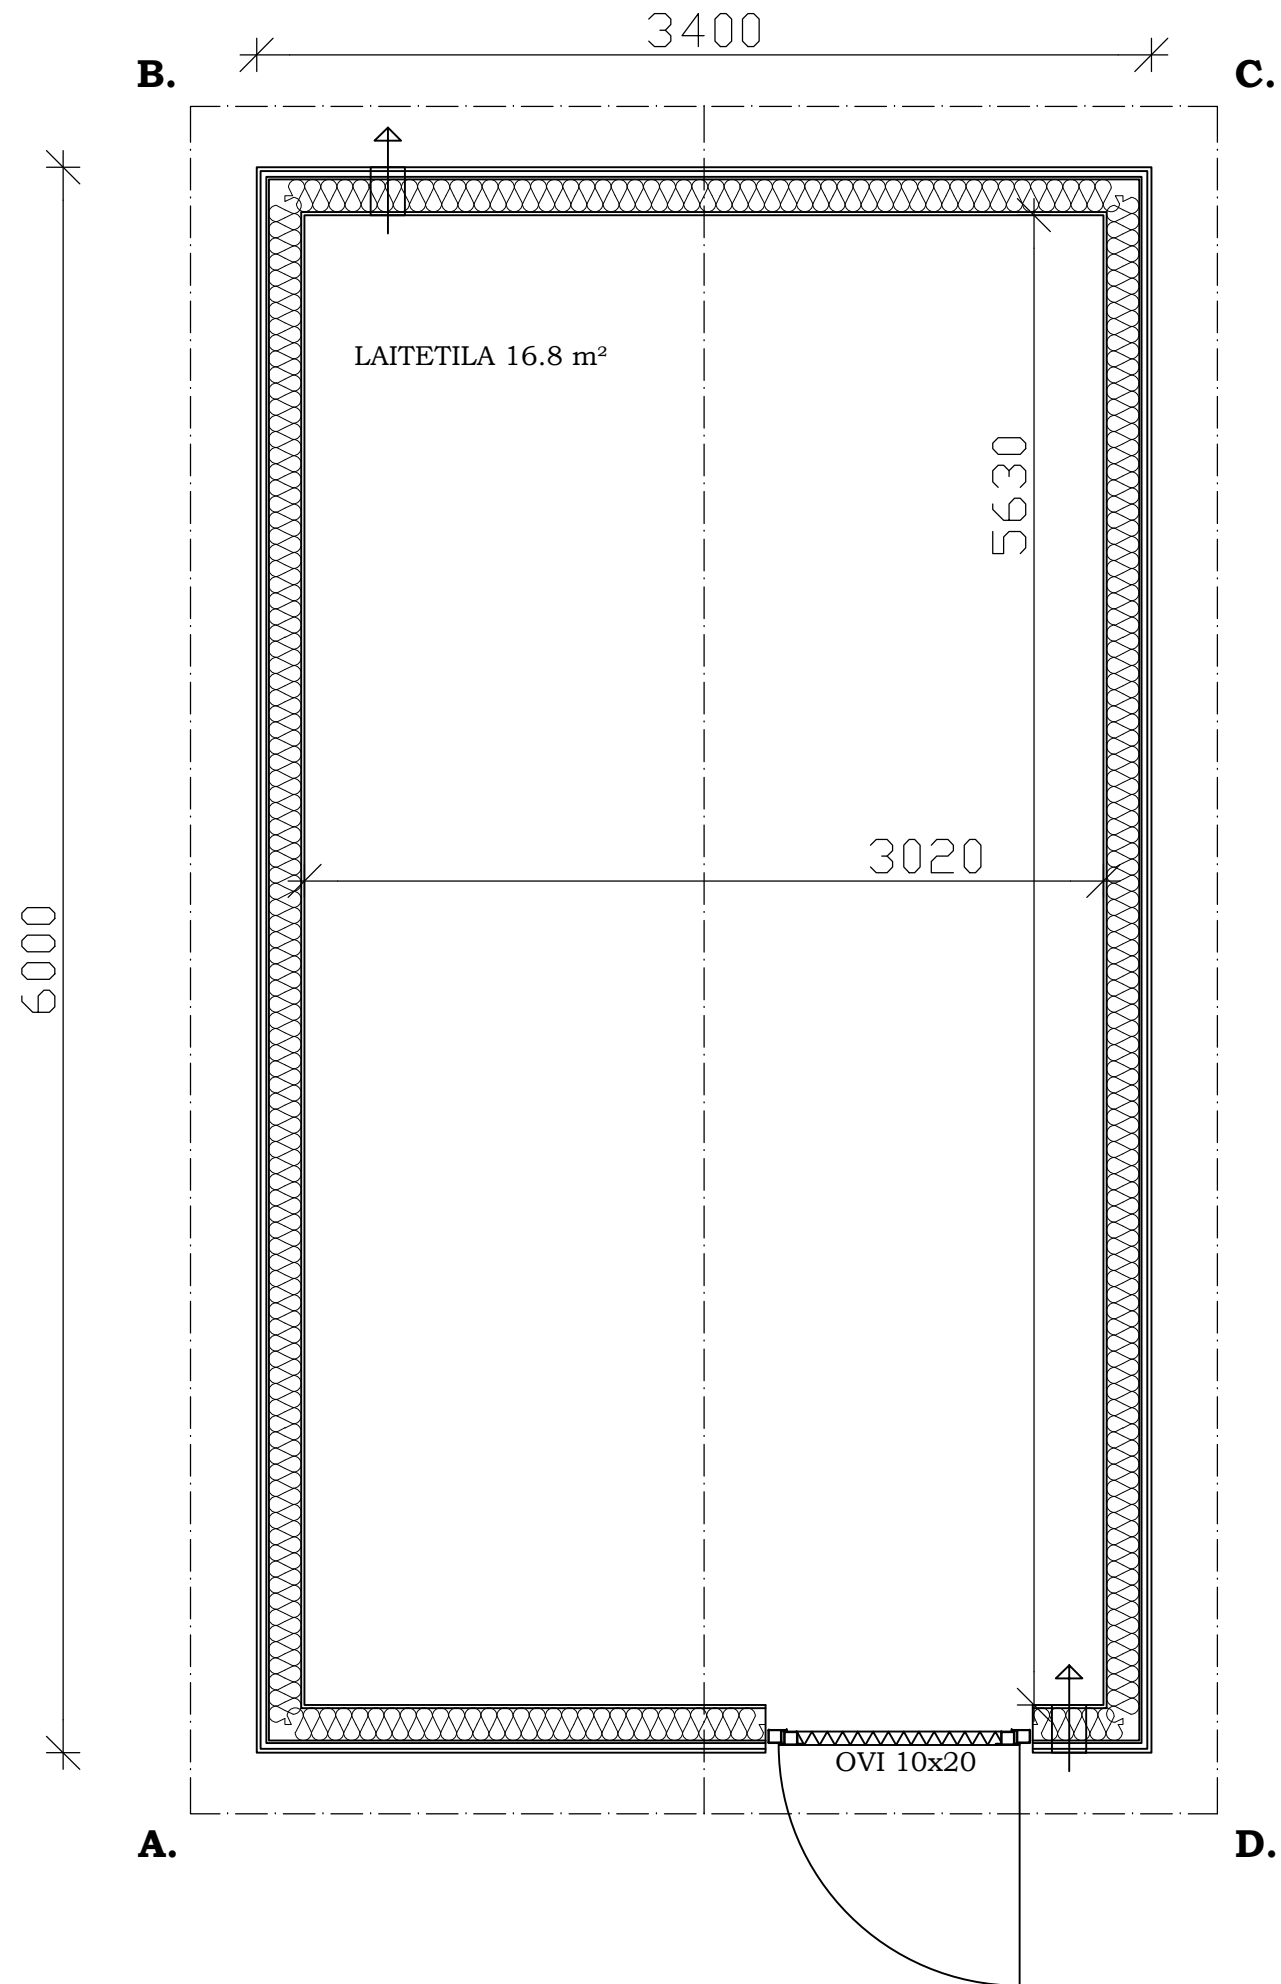

PINTA-ALA 6.2 m²
 TILAVUUS 17.6 m³
 HUONEKORKEUS 2.5m

 **Esari**

Micro
 Oy ESARI Ab
 Veikontie 3
 69600 Kaustinen

PINTA-ALA 8.5 m²
 TILAVUUS 22.4 m³
 HUONEKORKEUS 2.5m

 **Esari**

Mini
 Oy ESARI Ab
 Veikontie 3
 69600 Kaustinen

PINTA-ALA 10.0 m²
 TILAVUUS 28.6 m³
 HUONEKORKEUS 2.5m

 **Esari**

Midi
 Oy ESARI Ab
 Veikontie 3
 69600 Kaustinen

PINTA-ALA 15.3 m²
 TILAVUUS 43.8 m³
 HUONEKORKEUS 2.5m

 **Esari**

Medium
 Oy ESARI Ab
 Veikontie 3
 69600 Kaustinen

PINTA-ALA 20.4 m²
 TILAVUUS 58.8 m³
 HUONEKORKEUS 2.5m

Maxi
 Oy ESARI Ab
 Veikontie 3
 69600 Kaustinen

PINTA-ALA 24.8 m²
 TILAVUUS 72.2 m³
 HUONEKORKEUS 2.5m

 **Esari**

Mega
 Oy ESARI Ab
 Veikontie 3
 69600 Kaustinen