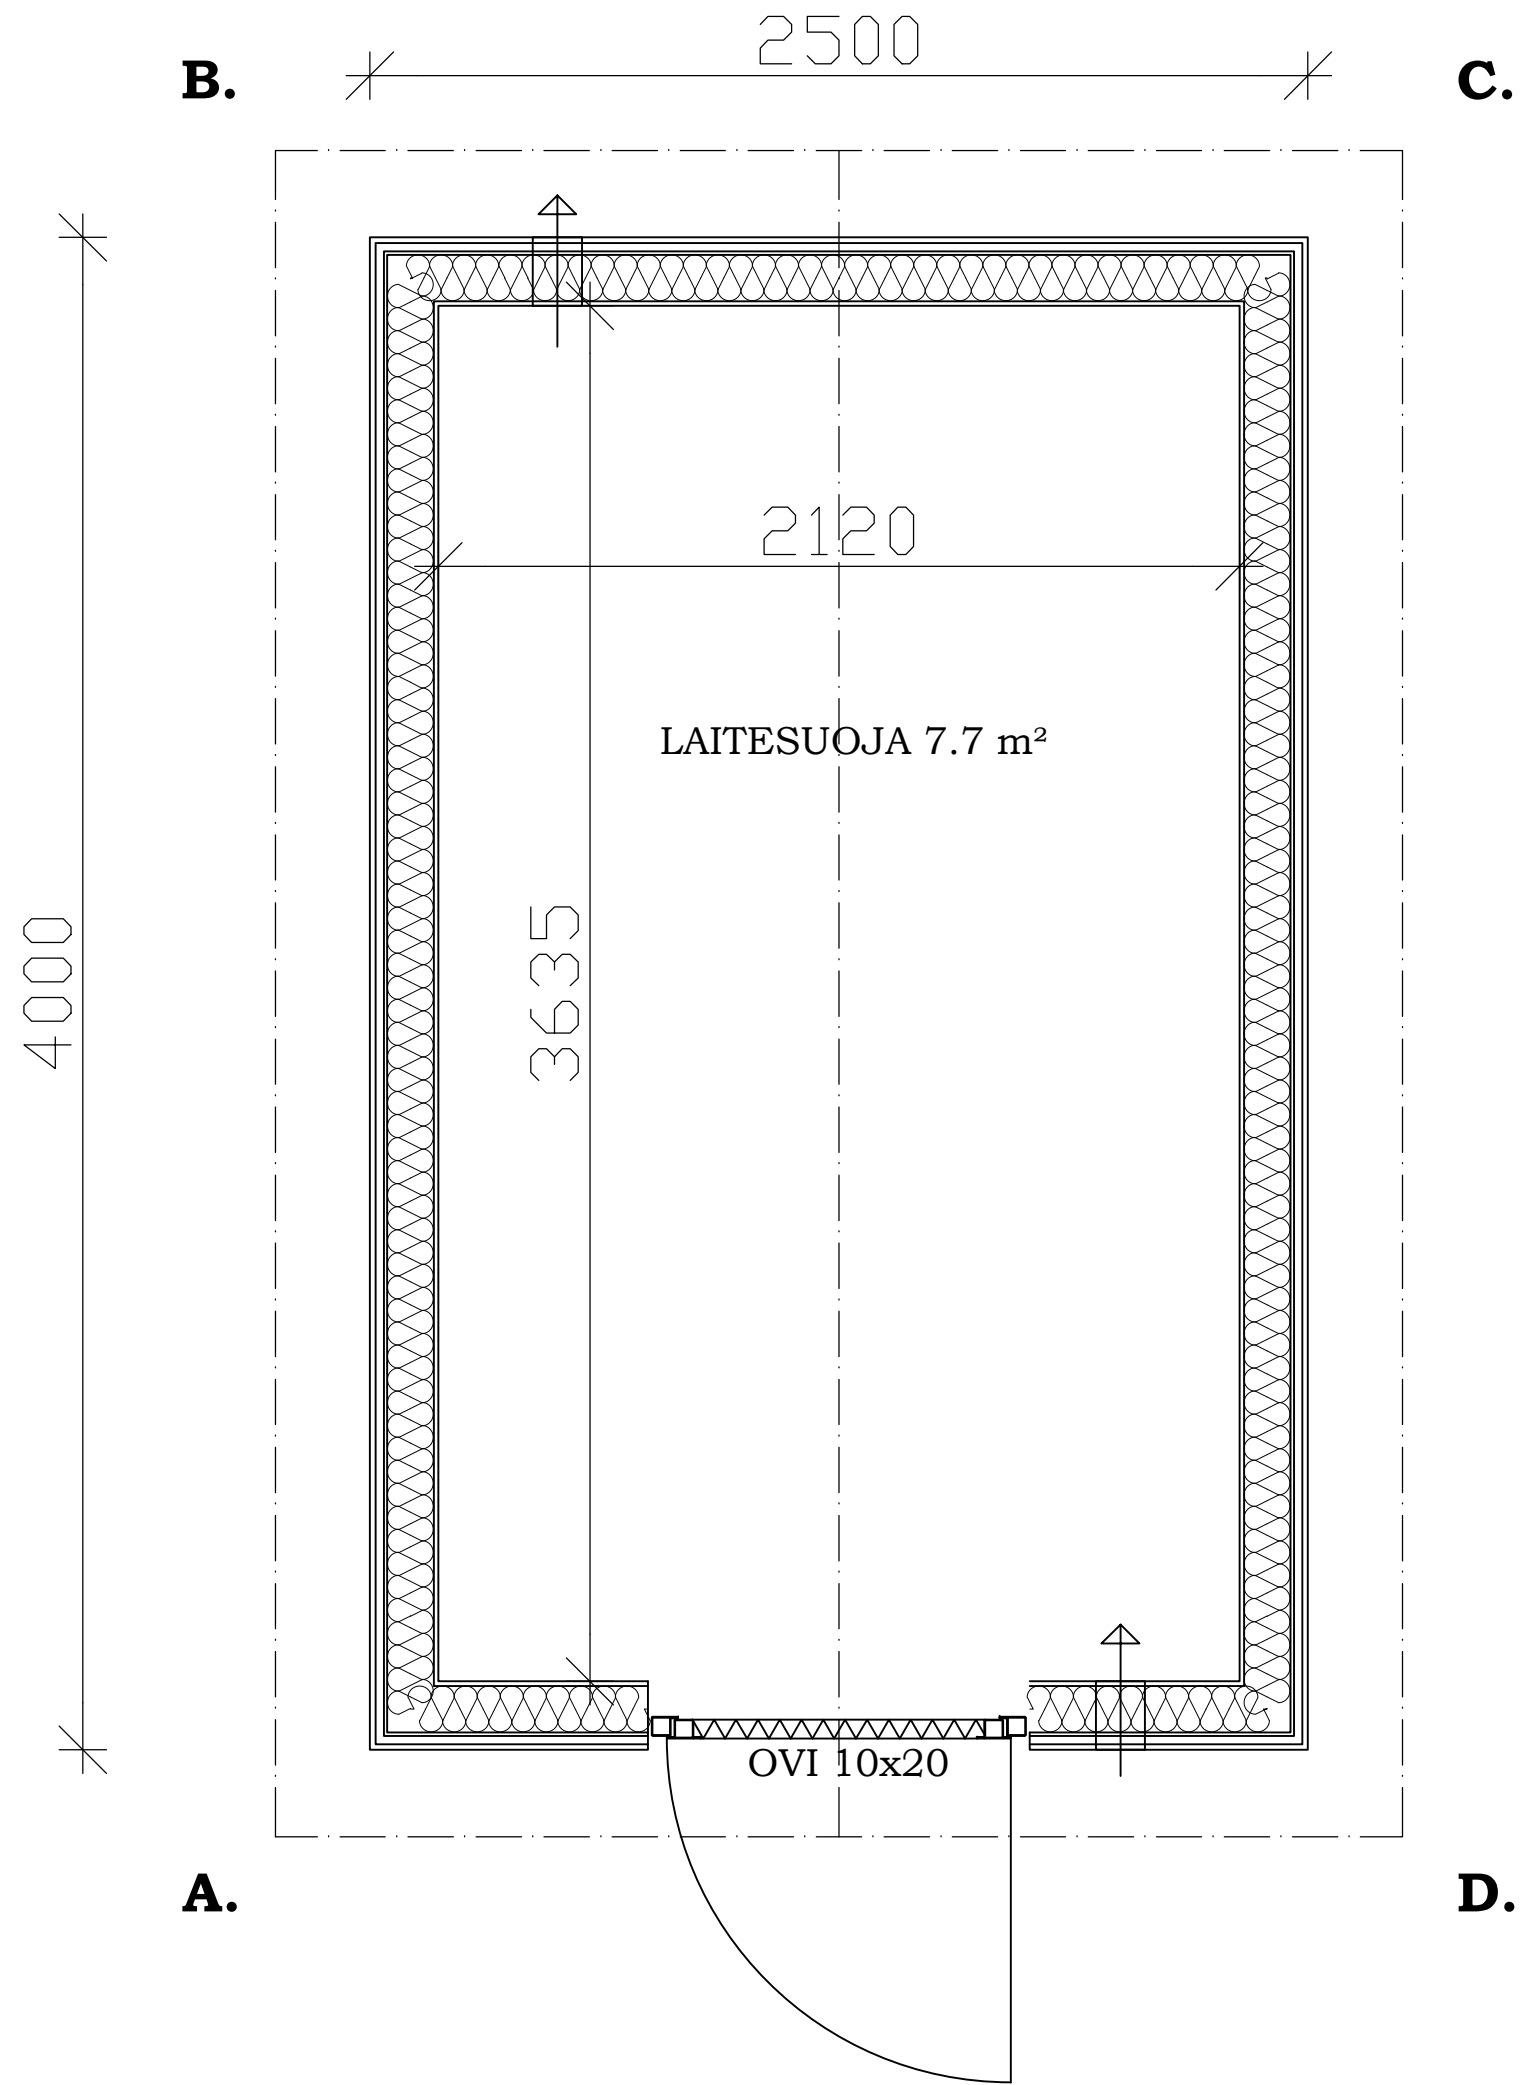

PINTA-ALA 6.2 m²
 TILAVUUS 17.6 m³
 HUONEKORKEUS 2.5m

 **Esari**

Micro
 Oy ESARI Ab
 Veikontie 3
 69600 Kaustinen

PINTA-ALA 8.5 m²
 TILAVUUS 22.4 m³
 HUONEKORKEUS 2.5m

 **Esari**

Mini
 Oy ESARI Ab
 Veikontie 3
 69600 Kaustinen

PINTA-ALA 10.0 m²
 TILAVUUS 28.6 m³
 HUONEKORKEUS 2.5m

 **Esari**

Midi
 Oy ESARI Ab
 Veikontie 3
 69600 Kaustinen

PINTA-ALA 15.3 m²
 TILAVUUS 43.8 m³
 HUONEKORKEUS 2.5m

 **Esari**

Medium
 Oy ESARI Ab
 Veikontie 3
 69600 Kaustinen

PINTA-ALA 20.4 m²
 TILAVUUS 58.8 m³
 HUONEKORKEUS 2.5m

Maxi
 Oy ESARI Ab
 Veikontie 3
 69600 Kaustinen

PINTA-ALA 24.8 m²
 TILAVUUS 72.2 m³
 HUONEKORKEUS 2.5m

 **Esari**

Mega
 Oy ESARI Ab
 Veikontie 3
 69600 Kaustinen