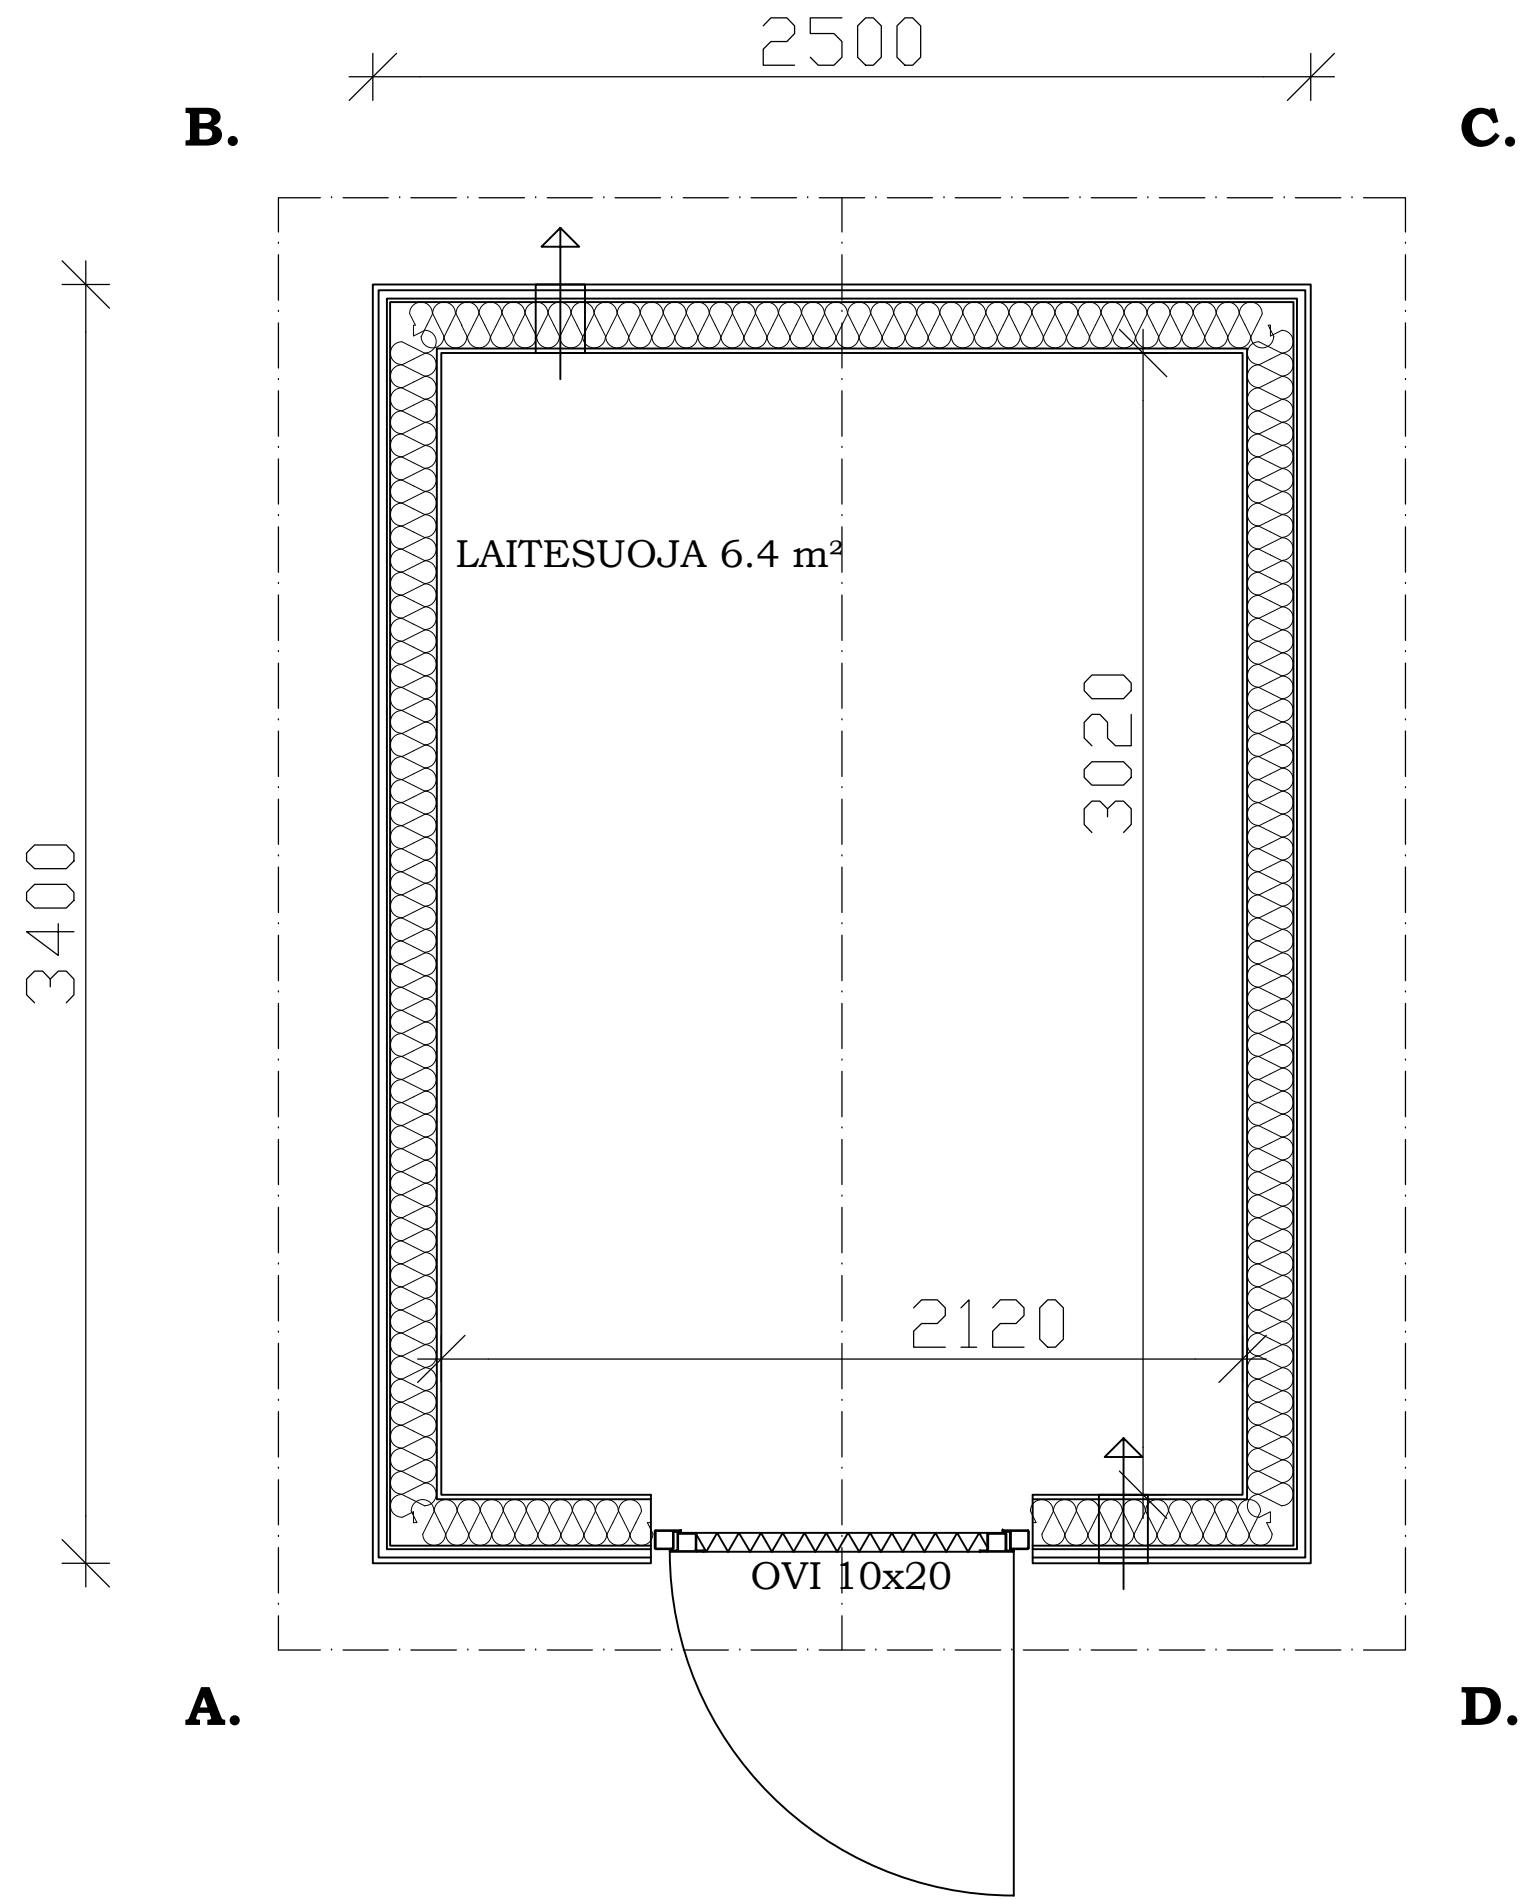

PINTA-ALA 6.2 m²
 TILAVUUS 17.6 m³
 HUONEKORKEUS 2.5m

 **Esari**

Micro
 Oy ESARI Ab
 Veikontie 3
 69600 Kaustinen

PINTA-ALA 8.5 m²
 TILAVUUS 22.4 m³
 HUONEKORKEUS 2.5m

 **Esari**

Mini
 Oy ESARI Ab
 Veikontie 3
 69600 Kaustinen

PINTA-ALA 10.0 m²
 TILAVUUS 28.6 m³
 HUONEKORKEUS 2.5m

 **Esari**

Midi
 Oy ESARI Ab
 Veikontie 3
 69600 Kaustinen

PINTA-ALA 15.3 m²
 TILAVUUS 43.8 m³
 HUONEKORKEUS 2.5m

 **Esari**

Medium
 Oy ESARI Ab
 Veikontie 3
 69600 Kaustinen

PINTA-ALA 20.4 m²
 TILAVUUS 58.8 m³
 HUONEKORKEUS 2.5m

Maxi
 Oy ESARI Ab
 Veikontie 3
 69600 Kaustinen

PINTA-ALA 24.8 m²
 TILAVUUS 72.2 m³
 HUONEKORKEUS 2.5m

 **Esari**

Mega
 Oy ESARI Ab
 Veikontie 3
 69600 Kaustinen