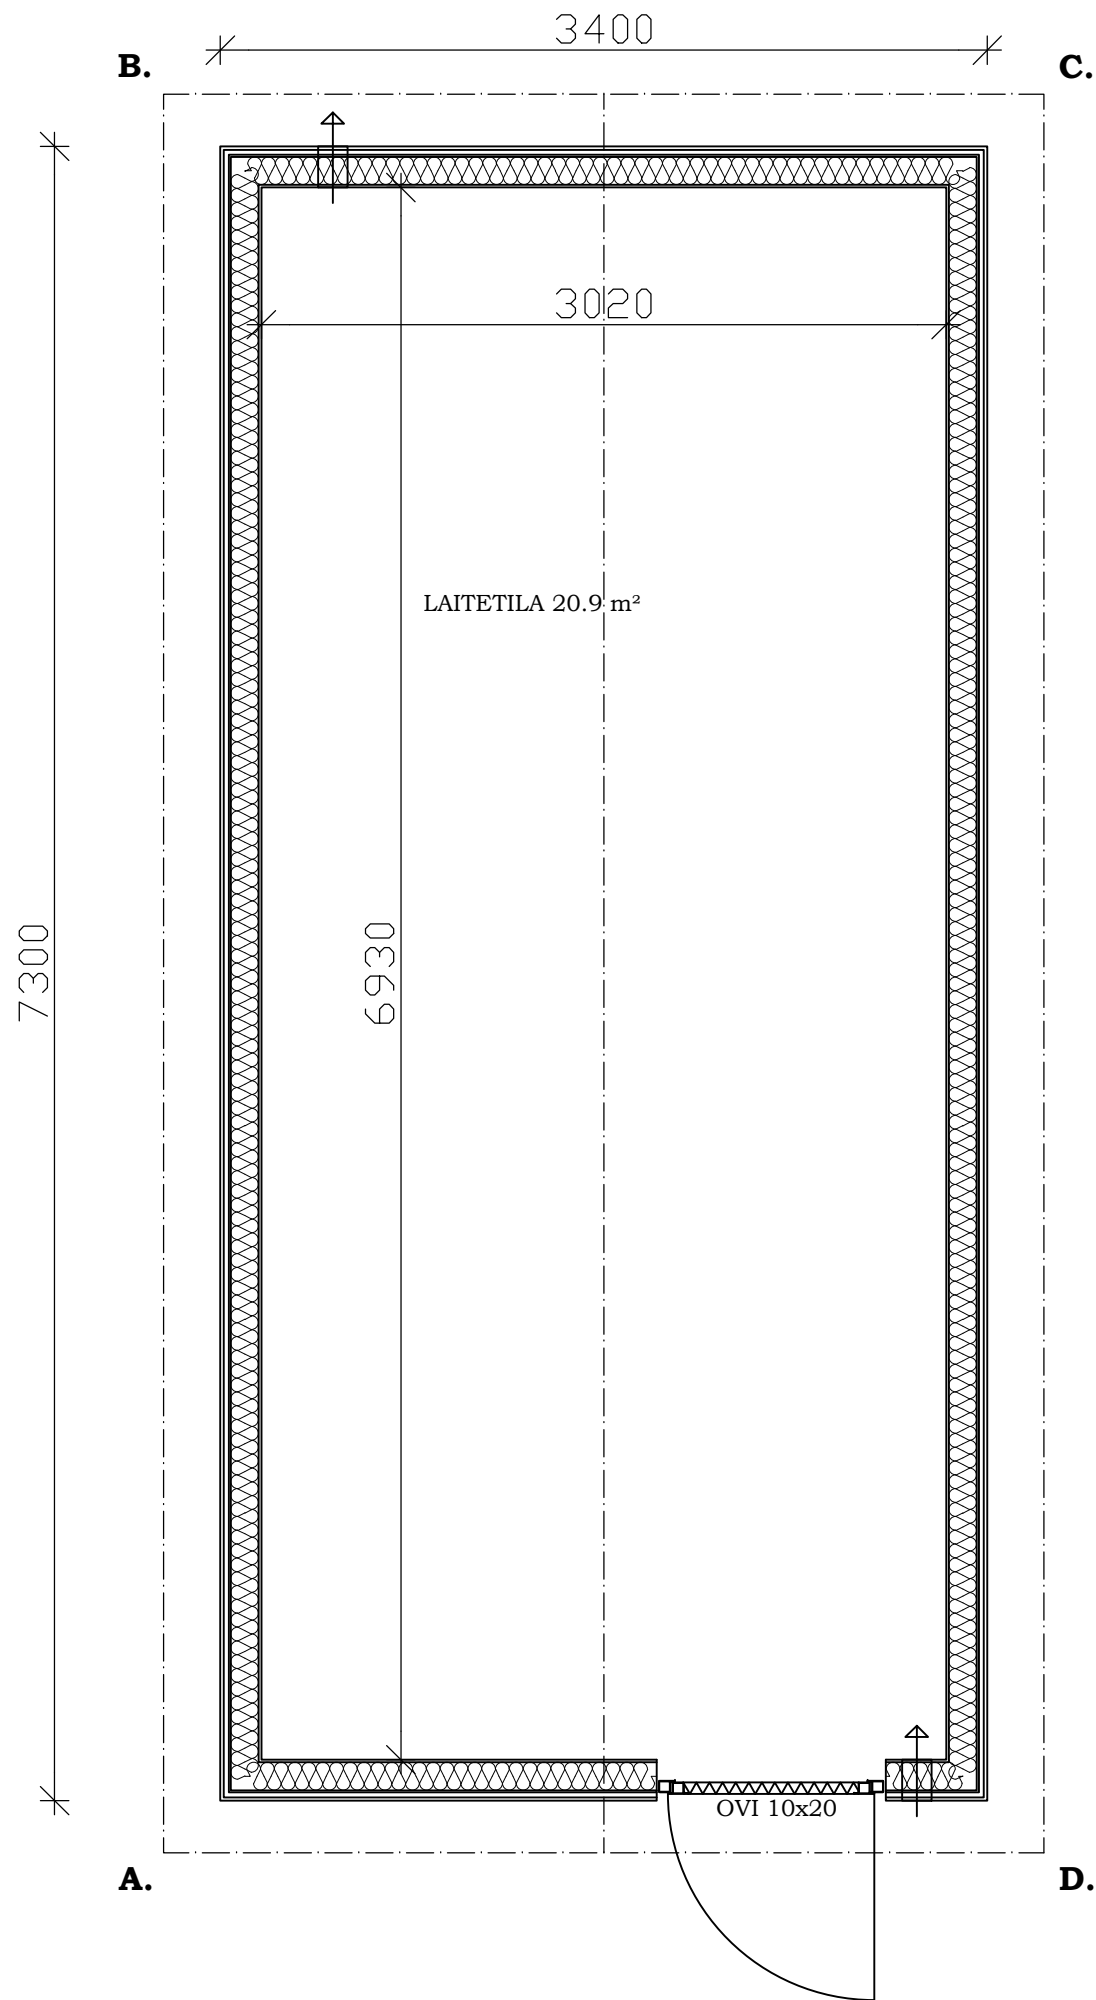

PINTA-ALA 6.2 m²
 TILAVUUS 17.6 m³
 HUONEKORKEUS 2.5m

 **Esari**

Micro
 Oy ESARI Ab
 Veikontie 3
 69600 Kaustinen

PINTA-ALA 8.5 m²
 TILAVUUS 22.4 m³
 HUONEKORKEUS 2.5m

 **Esari**

Mini
 Oy ESARI Ab
 Veikontie 3
 69600 Kaustinen

PINTA-ALA 10.0 m²
 TILAVUUS 28.6 m³
 HUONEKORKEUS 2.5m

 **Esari**

Midi
 Oy ESARI Ab
 Veikontie 3
 69600 Kaustinen

PINTA-ALA 15.3 m²
 TILAVUUS 43.8 m³
 HUONEKORKEUS 2.5m

 **Esari**

Medium
 Oy ESARI Ab
 Veikontie 3
 69600 Kaustinen

PINTA-ALA 20.4 m²
 TILAVUUS 58.8 m³
 HUONEKORKEUS 2.5m

Maxi
 Oy ESARI Ab
 Veikontie 3
 69600 Kaustinen

PINTA-ALA 24.8 m²
 TILAVUUS 72.2 m³
 HUONEKORKEUS 2.5m

 **Esari**

Mega
 Oy ESARI Ab
 Veikontie 3
 69600 Kaustinen