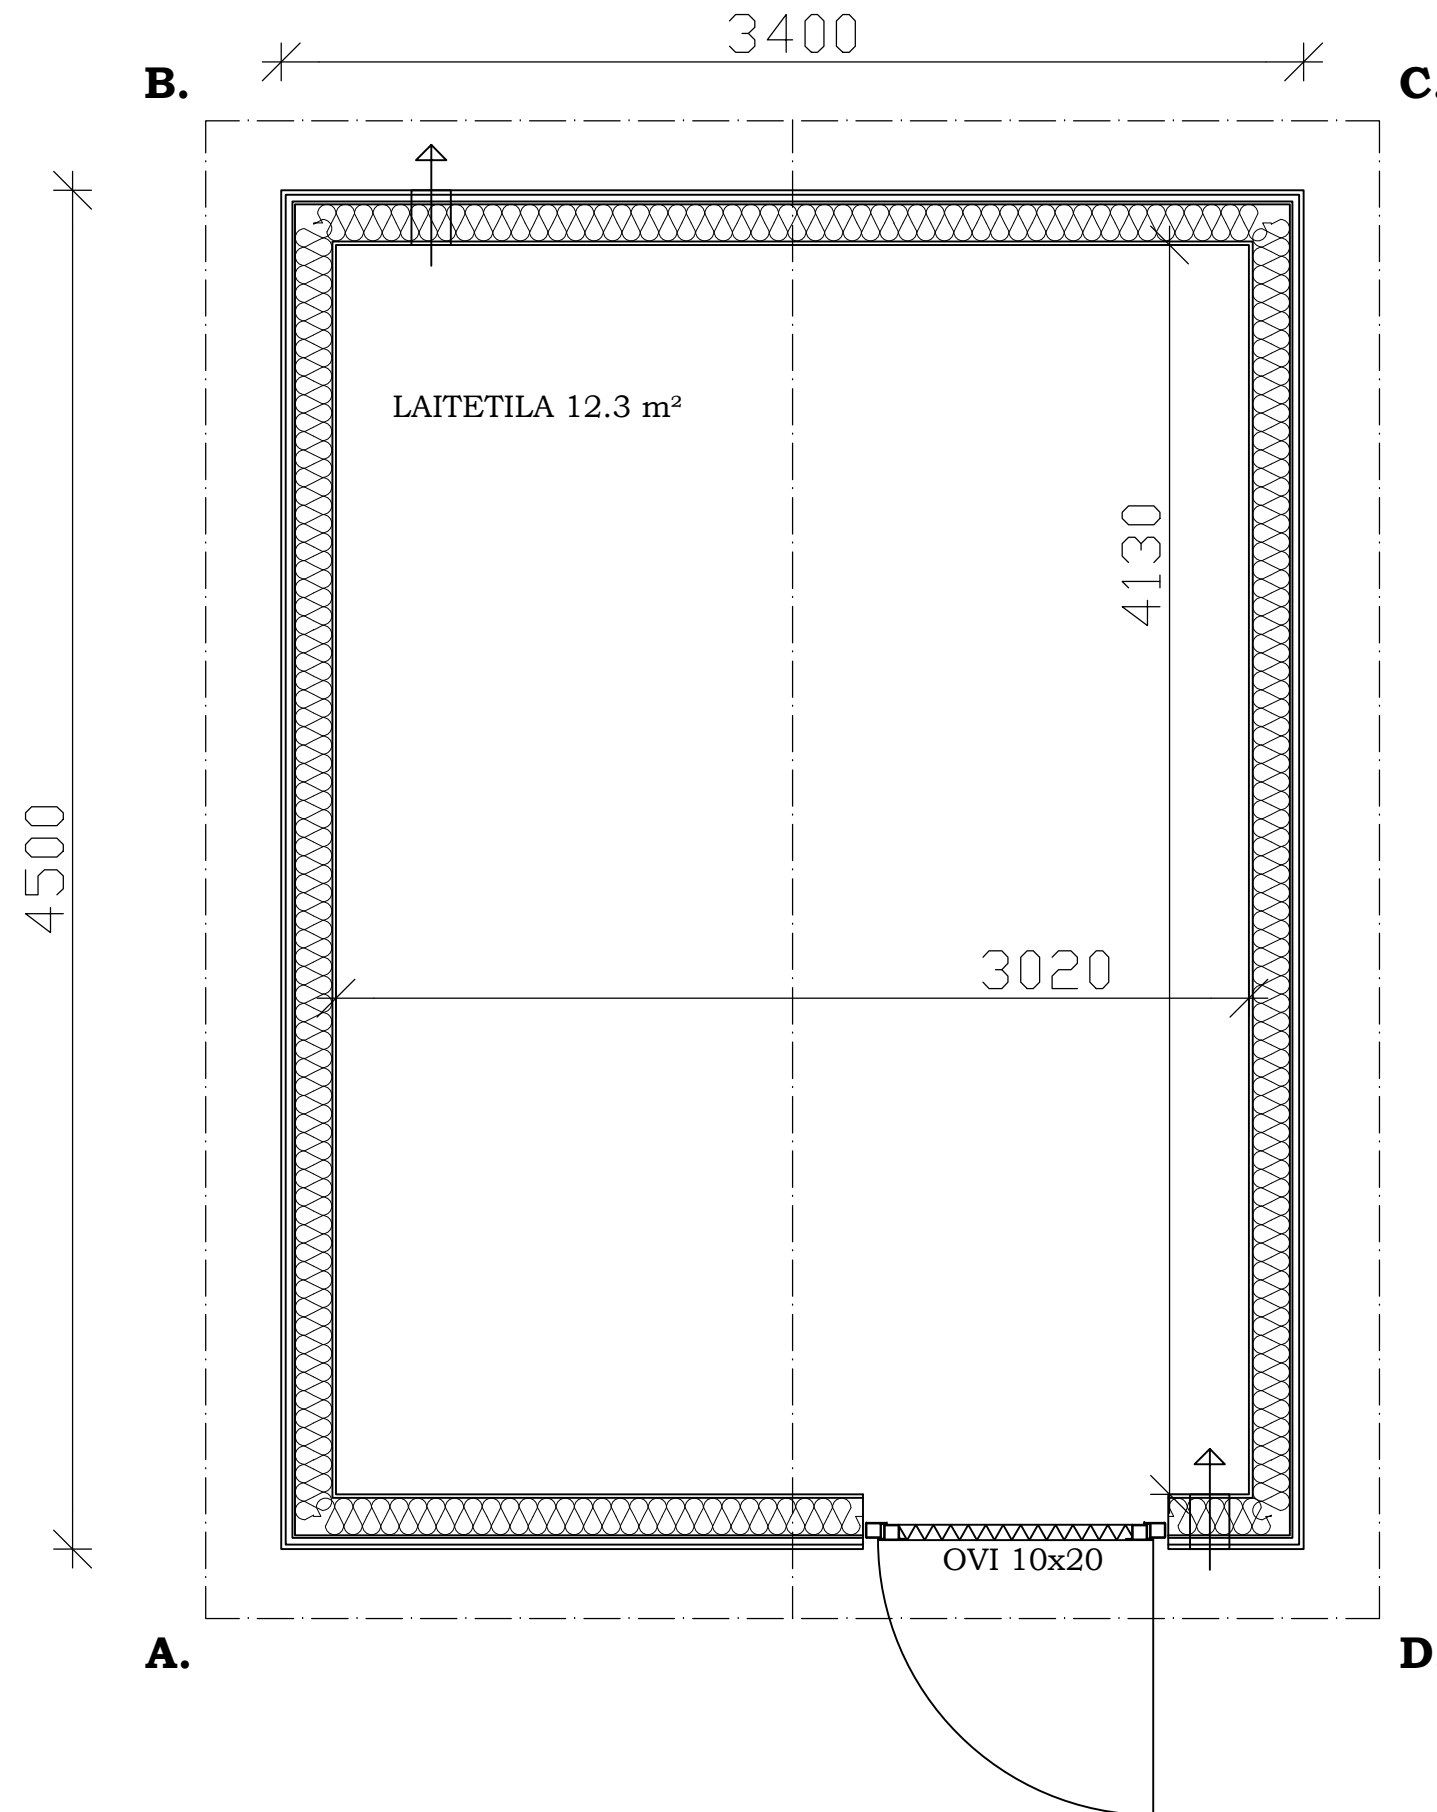

PINTA-ALA 6.2 m²
 TILAVUUS 17.6 m³
 HUONEKORKEUS 2.5m

 **Esari**

Micro
 Oy ESARI Ab
 Veikontie 3
 69600 Kaustinen

PINTA-ALA 8.5 m²
 TILAVUUS 22.4 m³
 HUONEKORKEUS 2.5m

 **Esari**

Mini
 Oy ESARI Ab
 Veikontie 3
 69600 Kaustinen

PINTA-ALA 10.0 m²
 TILAVUUS 28.6 m³
 HUONEKORKEUS 2.5m

 **Esari**

Midi
 Oy ESARI Ab
 Veikontie 3
 69600 Kaustinen

PINTA-ALA 15.3 m²
 TILAVUUS 43.8 m³
 HUONEKORKEUS 2.5m

 **Esari**

Medium
 Oy ESARI Ab
 Veikontie 3
 69600 Kaustinen

PINTA-ALA 20.4 m²
 TILAVUUS 58.8 m³
 HUONEKORKEUS 2.5m

Maxi
 Oy ESARI Ab
 Veikontie 3
 69600 Kaustinen

PINTA-ALA 24.8 m²
 TILAVUUS 72.2 m³
 HUONEKORKEUS 2.5m

 **Esari**

Mega
 Oy ESARI Ab
 Veikontie 3
 69600 Kaustinen