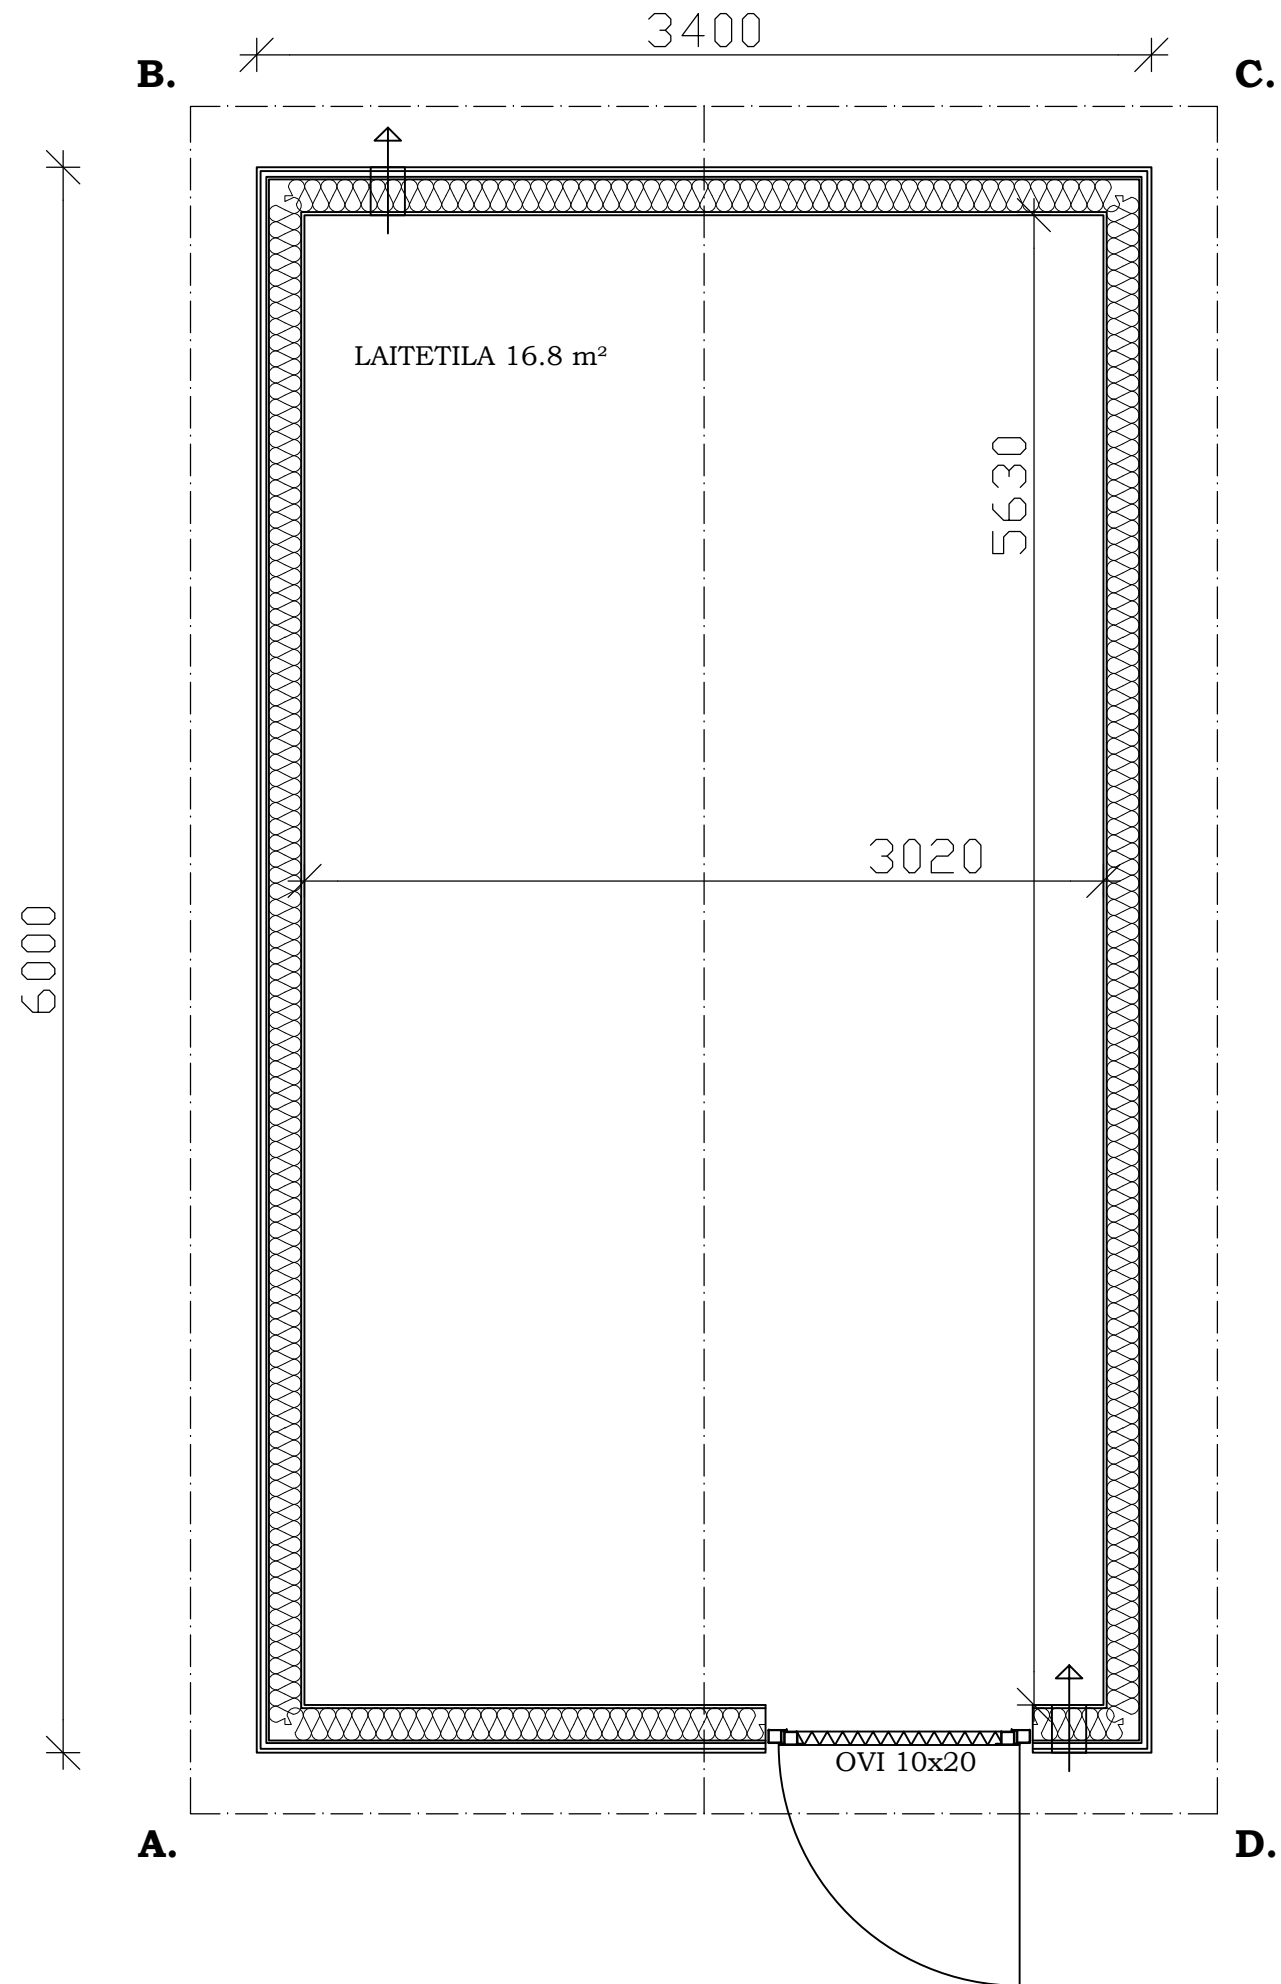

PINTA-ALA 6.2 m²
 TILAVUUS 17.6 m³
 HUONEKORKEUS 2.5m

 **Esari**

Micro
 Oy ESARI Ab
 Veikontie 3
 69600 Kaustinen

PINTA-ALA 8.5 m²
 TILAVUUS 22.4 m³
 HUONEKORKEUS 2.5m

 **Esari**

Mini
 Oy ESARI Ab
 Veikontie 3
 69600 Kaustinen

PINTA-ALA 10.0 m²
 TILAVUUS 28.6 m³
 HUONEKORKEUS 2.5m

 **Esari**

Midi
 Oy ESARI Ab
 Veikontie 3
 69600 Kaustinen

PINTA-ALA 15.3 m²
 TILAVUUS 43.8 m³
 HUONEKORKEUS 2.5m

Medium
 Oy ESARI Ab
 Veikontie 3
 69600 Kaustinen

PINTA-ALA 20.4 m²
 TILAVUUS 58.8 m³
 HUONEKORKEUS 2.5m

Maxi
 Oy ESARI Ab
 Veikontie 3
 69600 Kaustinen

PINTA-ALA 24.8 m²
 TILAVUUS 72.2 m³
 HUONEKORKEUS 2.5m

 **Esari**

Mega
 Oy ESARI Ab
 Veikontie 3
 69600 Kaustinen