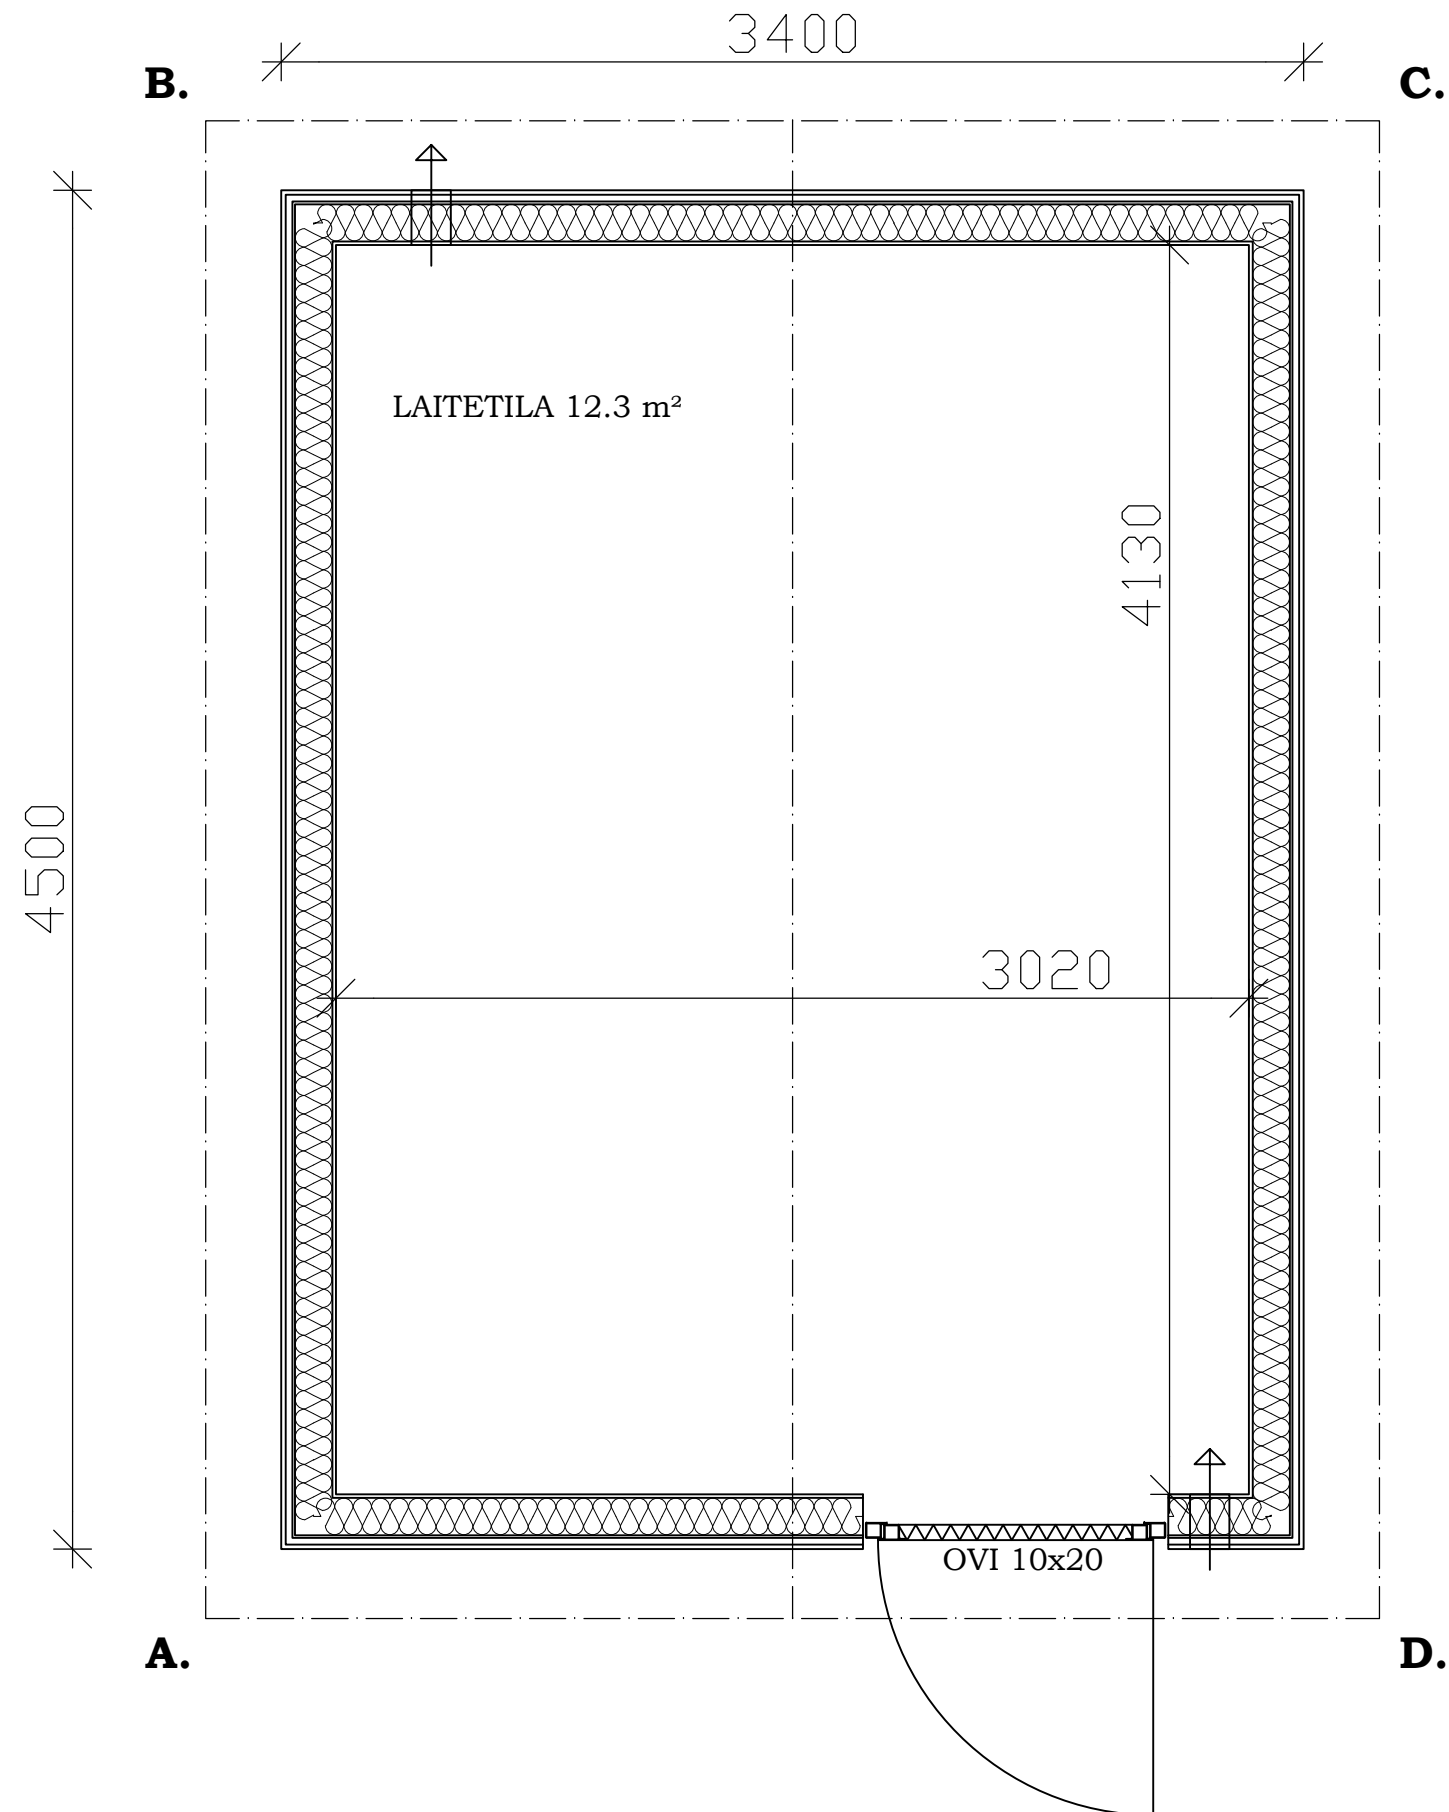

PINTA-ALA 6.2 m²
 TILAVUUS 17.6 m³
 HUONEKORKEUS 2.5m

 **Esari**

Micro
 Oy ESARI Ab
 Veikontie 3
 69600 Kaustinen

PINTA-ALA 8.5 m²
 TILAVUUS 22.4 m³
 HUONEKORKEUS 2.5m

 **Esari**

Mini
 Oy ESARI Ab
 Veikontie 3
 69600 Kaustinen

PINTA-ALA 10.0 m²
 TILAVUUS 28.6 m³
 HUONEKORKEUS 2.5m

 **Esari**

Midi
 Oy ESARI Ab
 Veikontie 3
 69600 Kaustinen

PINTA-ALA 15.3 m²
 TILAVUUS 43.8 m³
 HUONEKORKEUS 2.5m

Medium
 Oy ESARI Ab
 Veikontie 3
 69600 Kaustinen

PINTA-ALA 20.4 m²
 TILAVUUS 58.8 m³
 HUONEKORKEUS 2.5m

Maxi
 Oy ESARI Ab
 Veikontie 3
 69600 Kaustinen

PINTA-ALA 24.8 m²
 TILAVUUS 72.2 m³
 HUONEKORKEUS 2.5m

 **Esari**

Mega
 Oy ESARI Ab
 Veikontie 3
 69600 Kaustinen