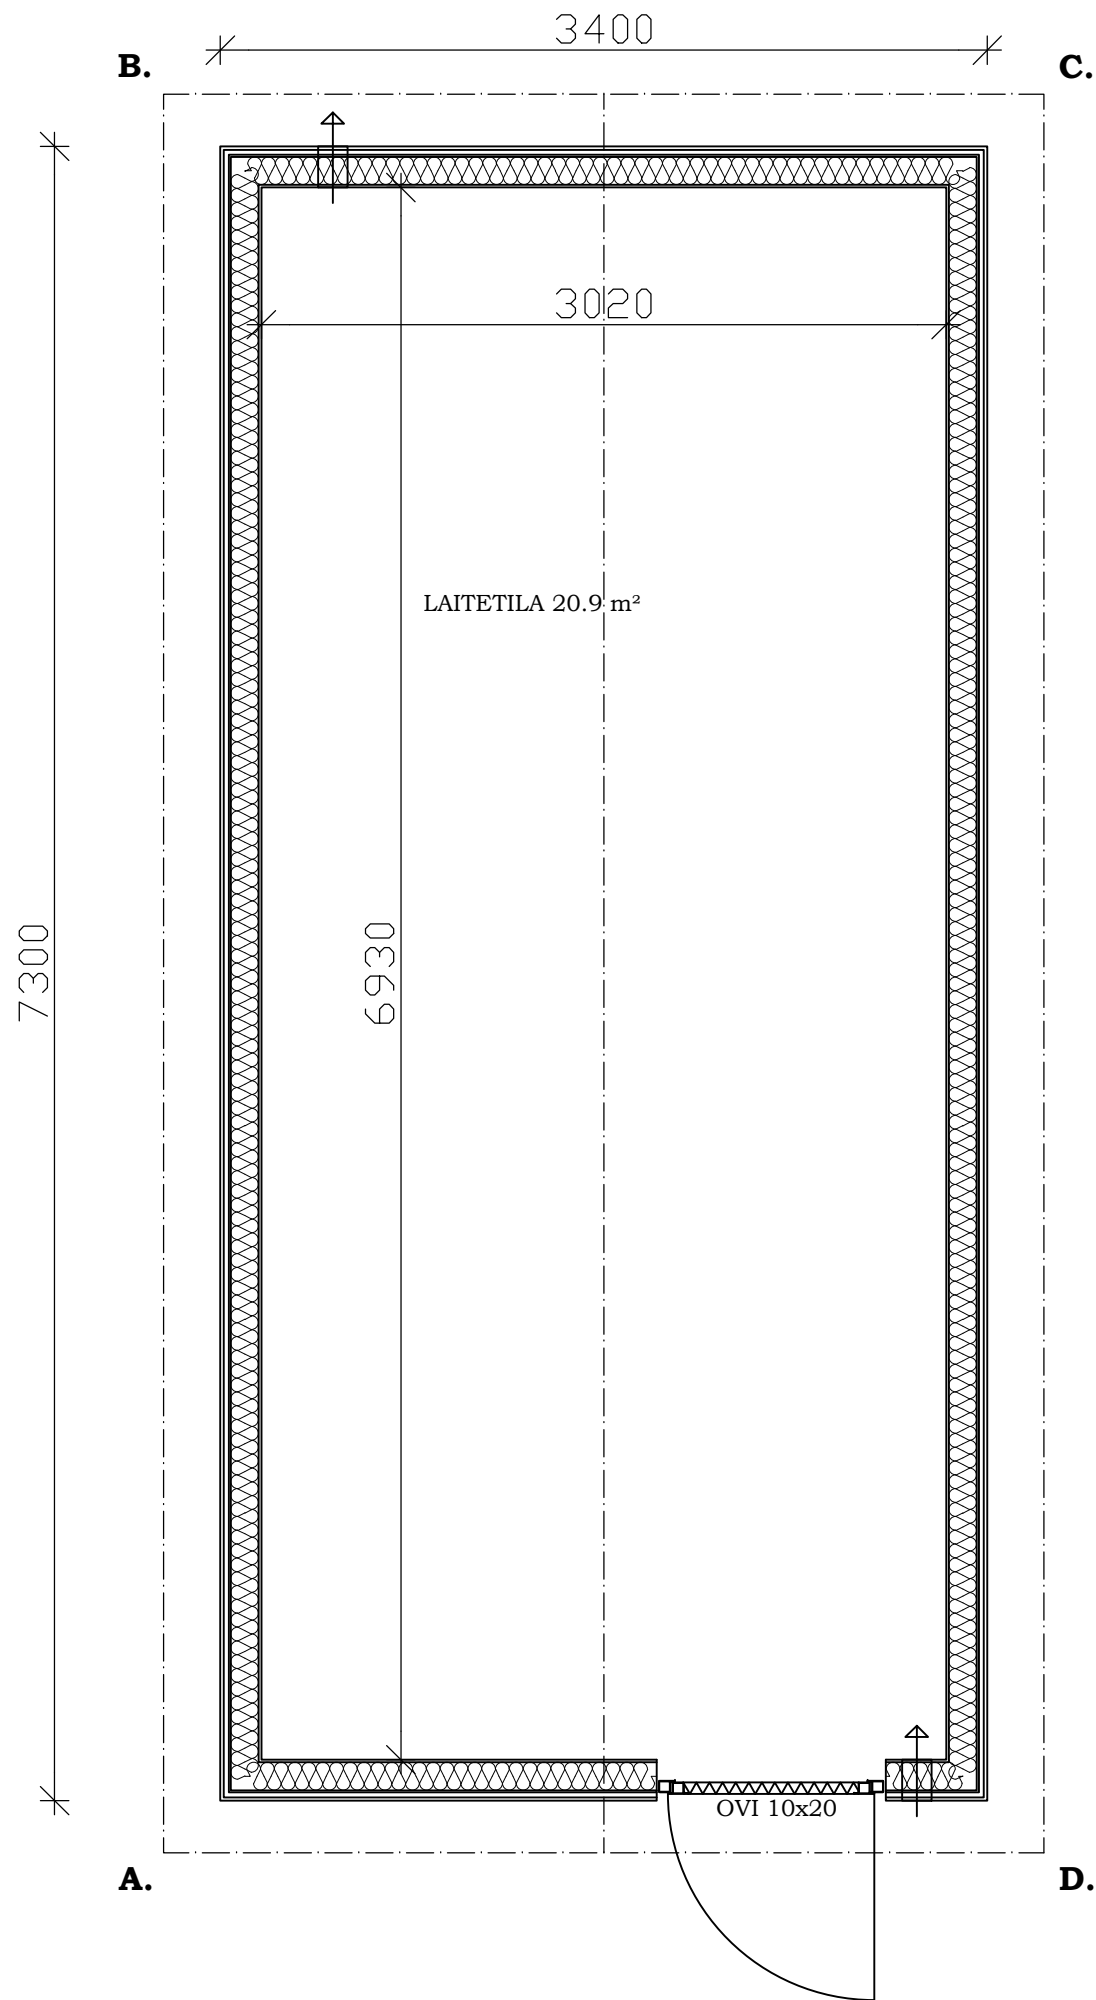

PINTA-ALA 6.2 m²
 TILAVUUS 17.6 m³
 HUONEKORKEUS 2.5m

 **Esari**

Micro
 Oy ESARI Ab
 Veikontie 3
 69600 Kaustinen

PINTA-ALA 8.5 m²
 TILAVUUS 22.4 m³
 HUONEKORKEUS 2.5m

 **Esari**

Mini
 Oy ESARI Ab
 Veikontie 3
 69600 Kaustinen

PINTA-ALA 10.0 m²
 TILAVUUS 28.6 m³
 HUONEKORKEUS 2.5m

 **Esari**

Midi
 Oy ESARI Ab
 Veikontie 3
 69600 Kaustinen

PINTA-ALA 15.3 m²
 TILAVUUS 43.8 m³
 HUONEKORKEUS 2.5m

Medium
 Oy ESARI Ab
 Veikontie 3
 69600 Kaustinen

PINTA-ALA 20.4 m²
 TILAVUUS 58.8 m³
 HUONEKORKEUS 2.5m

Maxi
 Oy ESARI Ab
 Veikontie 3
 69600 Kaustinen

PINTA-ALA 24.8 m²
 TILAVUUS 72.2 m³
 HUONEKORKEUS 2.5m

 **Esari**

Mega
 Oy ESARI Ab
 Veikontie 3
 69600 Kaustinen