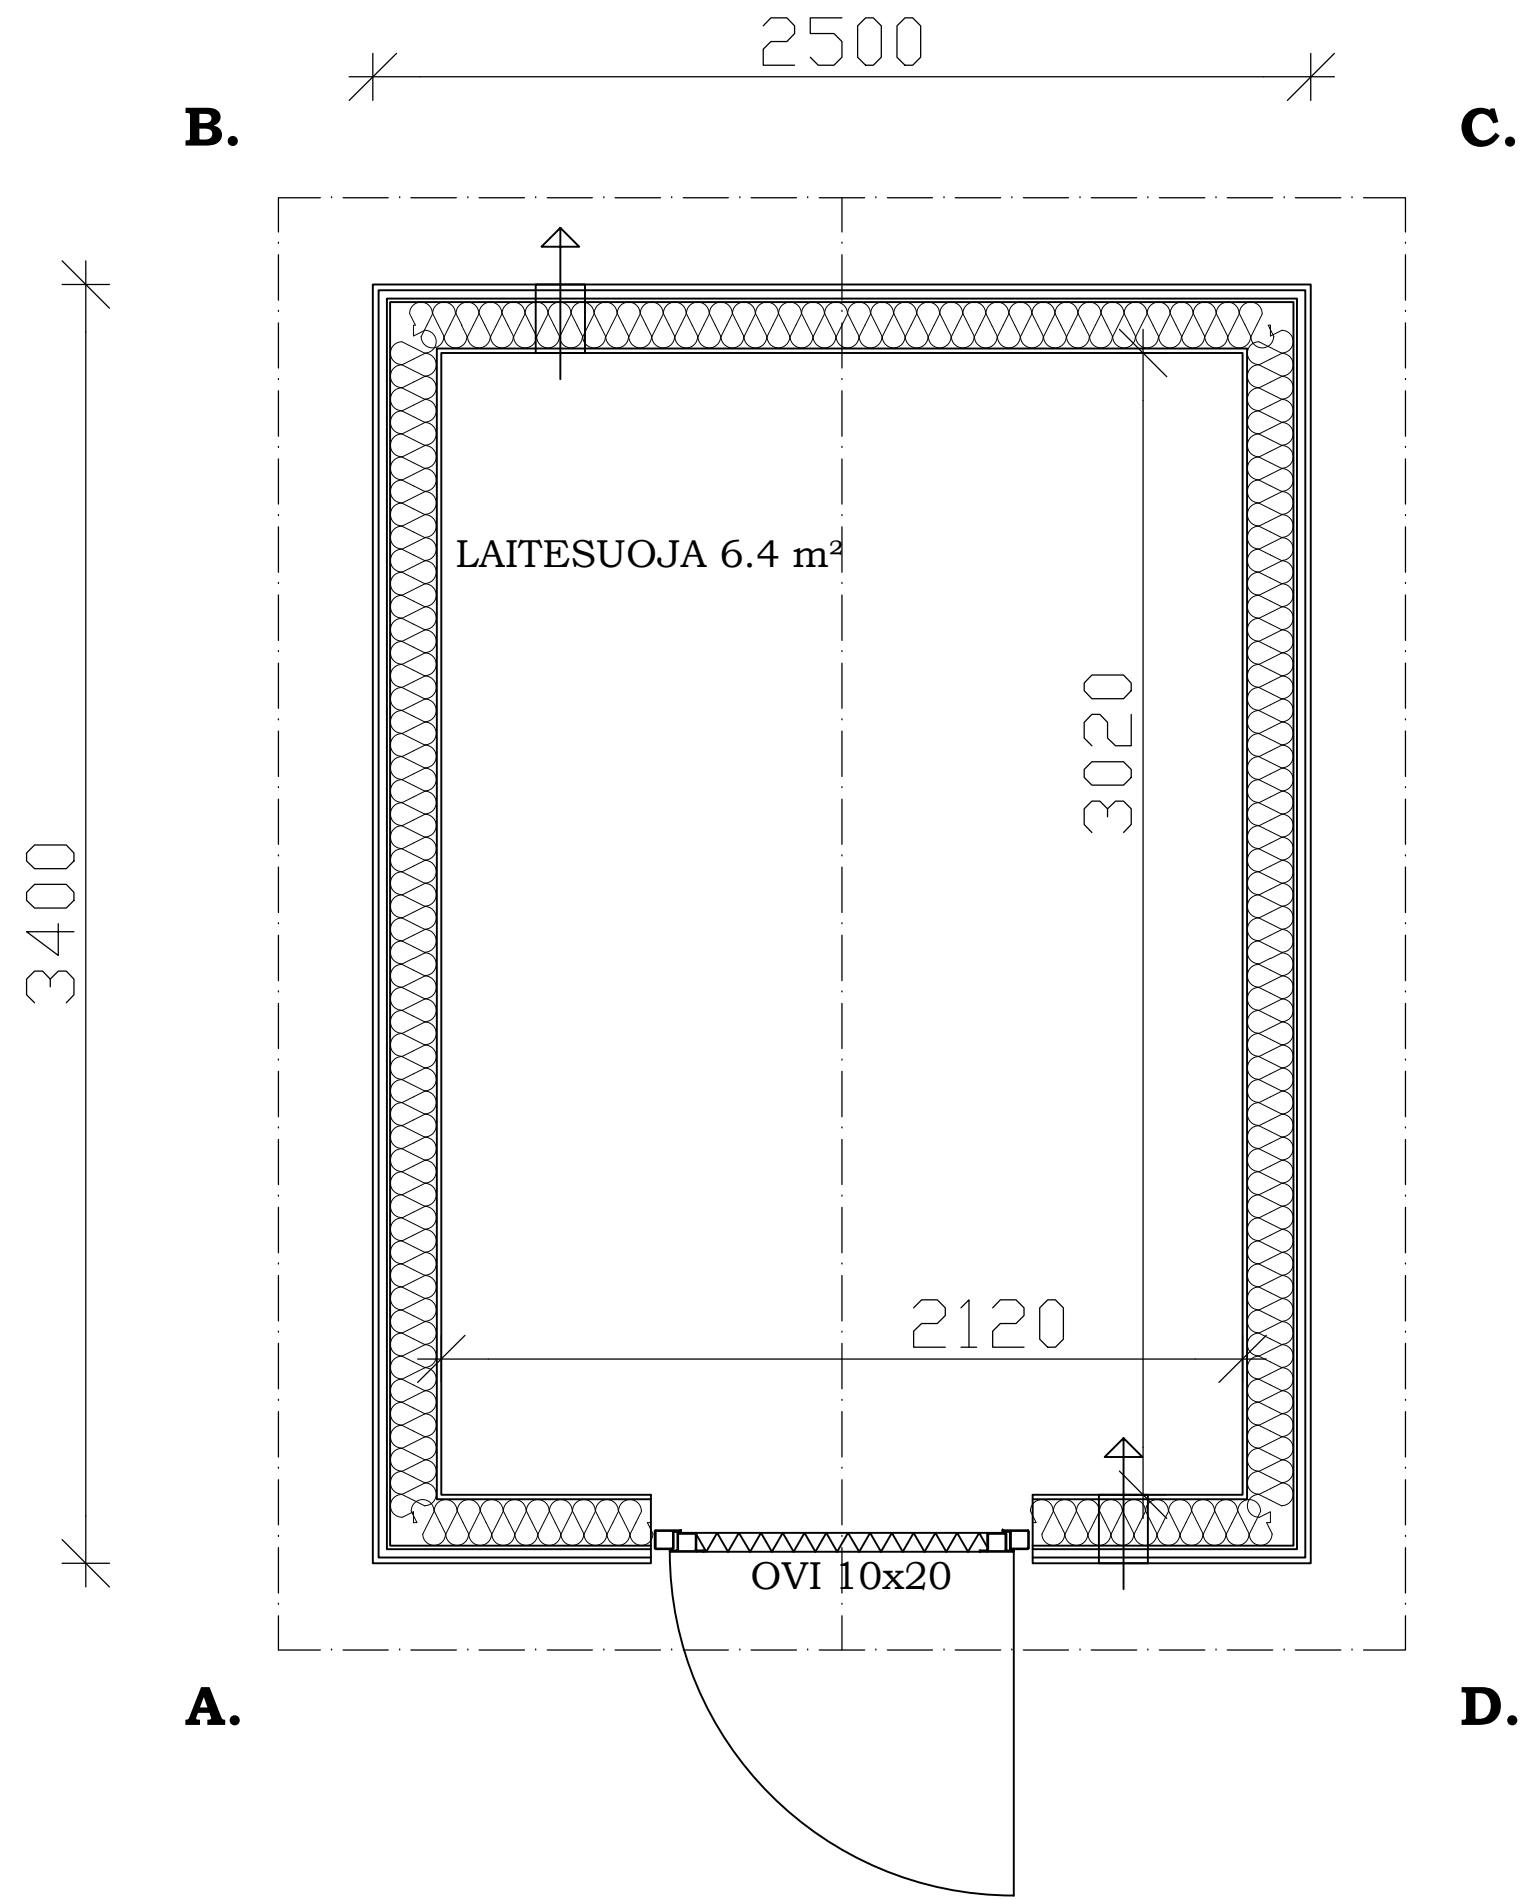

PINTA-ALA 6.2 m²
 TILAVUUS 17.6 m³
 HUONEKORKEUS 2.5m

 **Esari**

Micro
 Oy ESARI Ab
 Veikontie 3
 69600 Kaustinen

PINTA-ALA 8.5 m²
 TILAVUUS 22.4 m³
 HUONEKORKEUS 2.5m

 **Esari**

Mini
 Oy ESARI Ab
 Veikontie 3
 69600 Kaustinen

PINTA-ALA 10.0 m²
 TILAVUUS 28.6 m³
 HUONEKORKEUS 2.5m

 **Esari**

Midi
 Oy ESARI Ab
 Veikontie 3
 69600 Kaustinen

PINTA-ALA 15.3 m²
 TILAVUUS 43.8 m³
 HUONEKORKEUS 2.5m

Medium
 Oy ESARI Ab
 Veikontie 3
 69600 Kaustinen

PINTA-ALA 20.4 m²
 TILAVUUS 58.8 m³
 HUONEKORKEUS 2.5m

Maxi
 Oy ESARI Ab
 Veikontie 3
 69600 Kaustinen

PINTA-ALA 24.8 m²
 TILAVUUS 72.2 m³
 HUONEKORKEUS 2.5m

 **Esari**

Mega
 Oy ESARI Ab
 Veikontie 3
 69600 Kaustinen