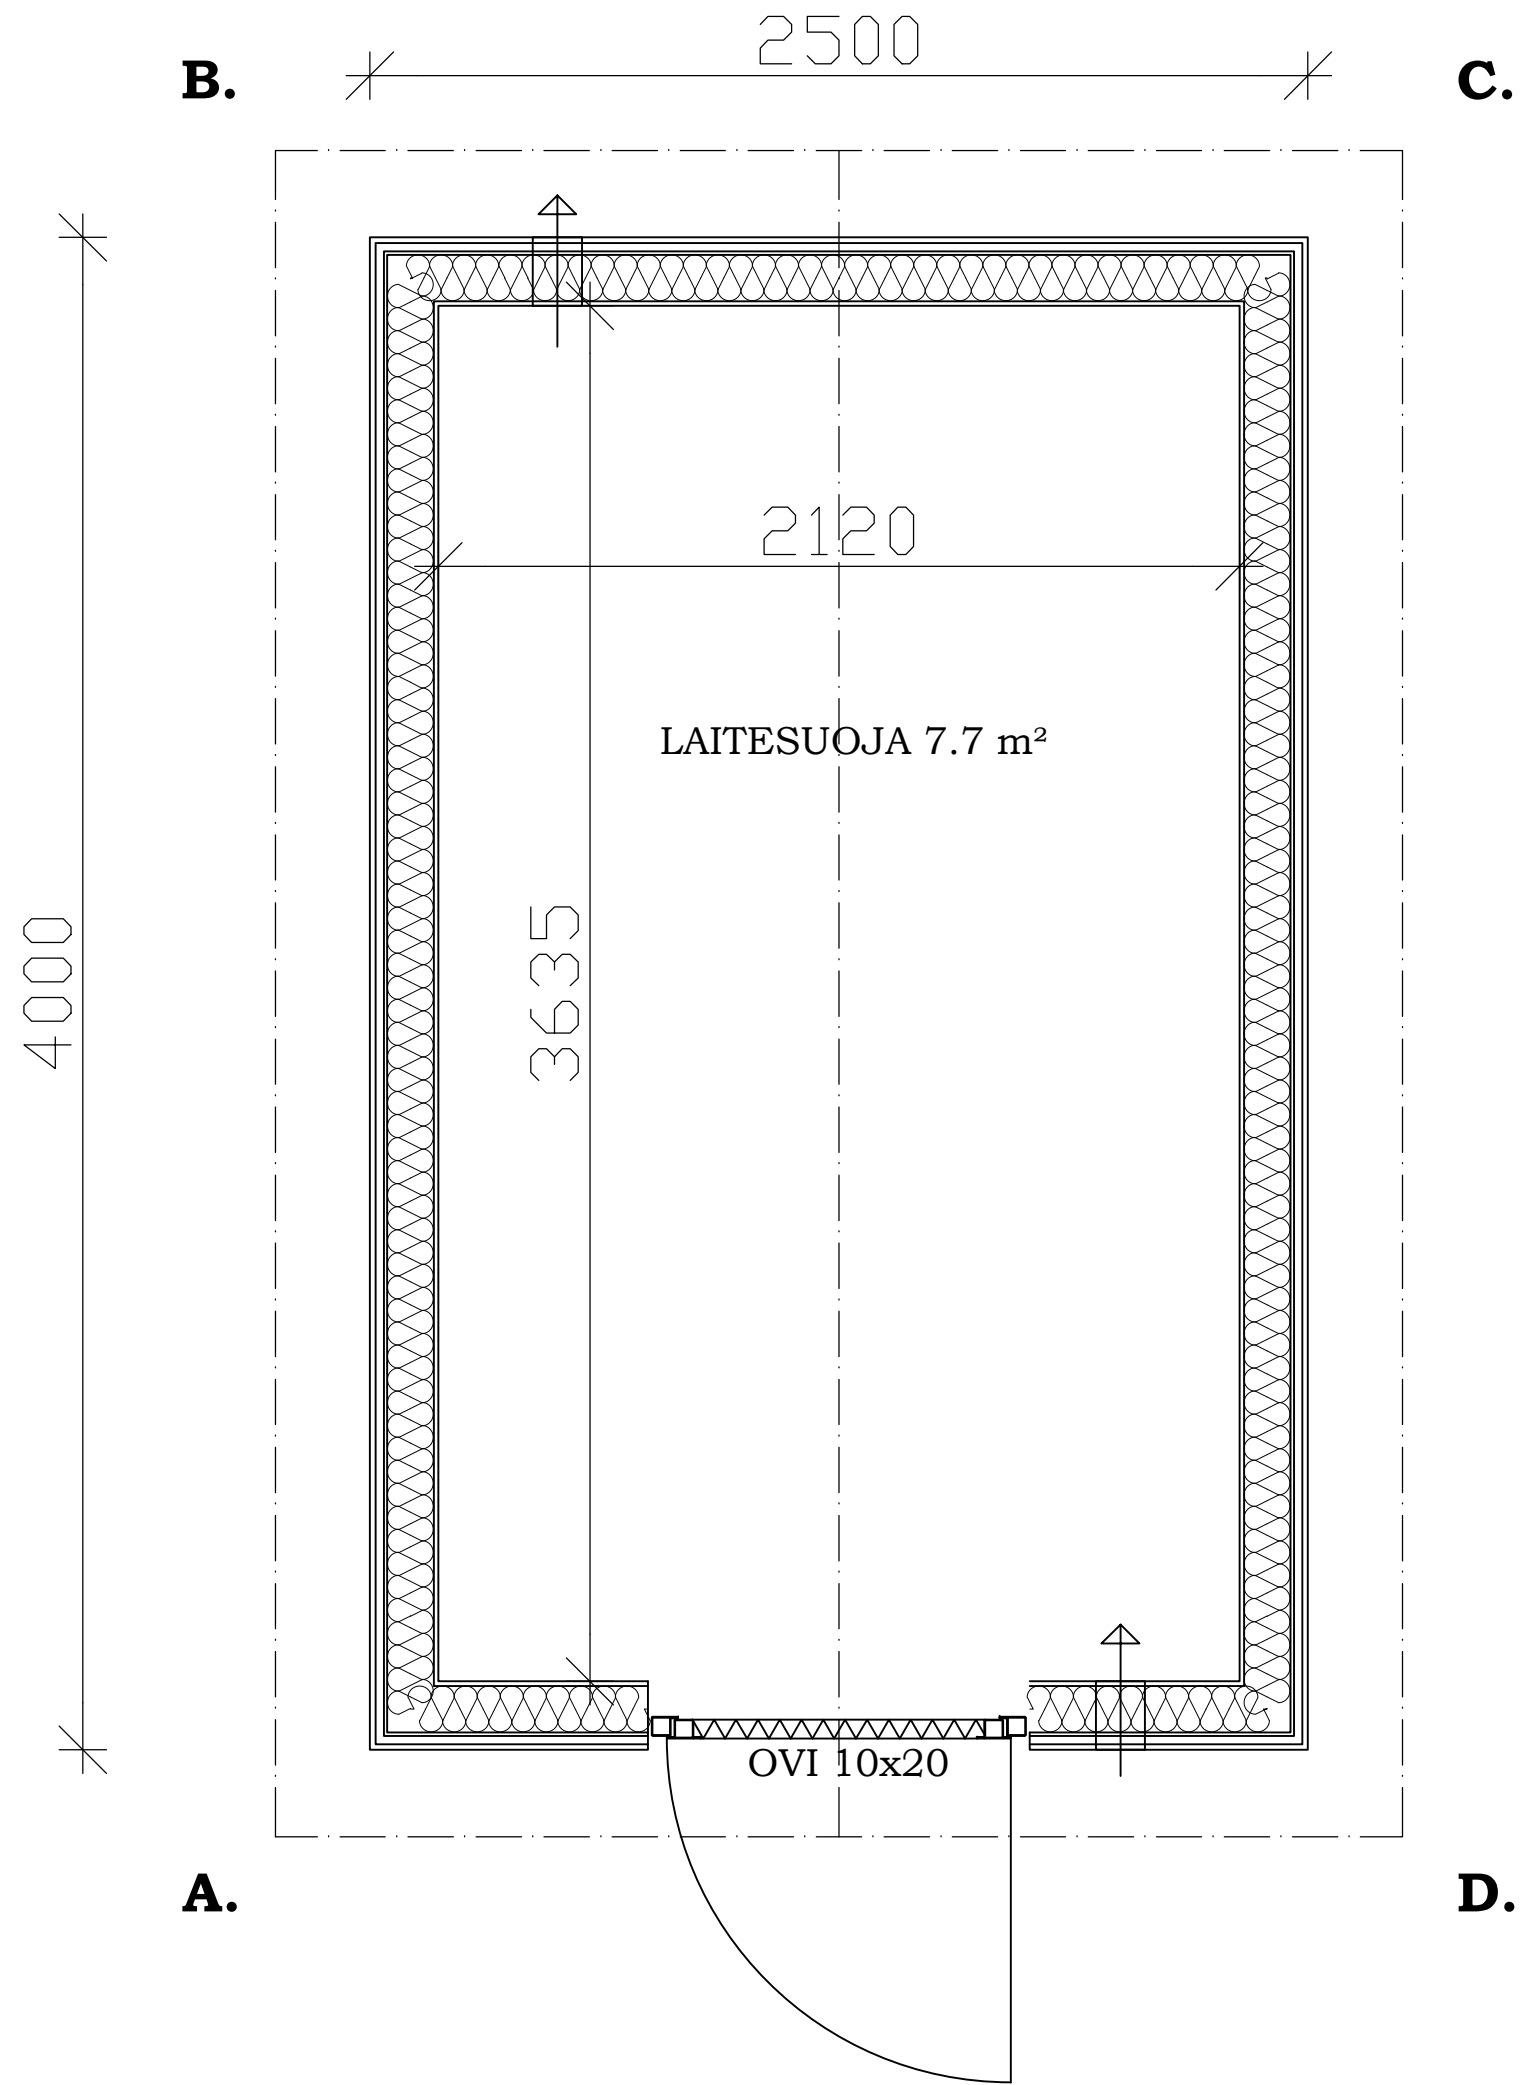

PINTA-ALA 6.2 m²
 TILAVUUS 17.6 m³
 HUONEKORKEUS 2.5m

 **Esari**

Micro
 Oy ESARI Ab
 Veikontie 3
 69600 Kaustinen

PINTA-ALA 8.5 m²
 TILAVUUS 22.4 m³
 HUONEKORKEUS 2.5m

 **Esari**

Mini
 Oy ESARI Ab
 Veikontie 3
 69600 Kaustinen

PINTA-ALA 10.0 m²
 TILAVUUS 28.6 m³
 HUONEKORKEUS 2.5m

 **Esari**

Midi
 Oy ESARI Ab
 Veikontie 3
 69600 Kaustinen

PINTA-ALA 15.3 m²
 TILAVUUS 43.8 m³
 HUONEKORKEUS 2.5m

Medium
 Oy ESARI Ab
 Veikontie 3
 69600 Kaustinen

PINTA-ALA 20.4 m²
 TILAVUUS 58.8 m³
 HUONEKORKEUS 2.5m

Maxi
 Oy ESARI Ab
 Veikontie 3
 69600 Kaustinen

PINTA-ALA 24.8 m²
 TILAVUUS 72.2 m³
 HUONEKORKEUS 2.5m

 **Esari**

Mega
 Oy ESARI Ab
 Veikontie 3
 69600 Kaustinen