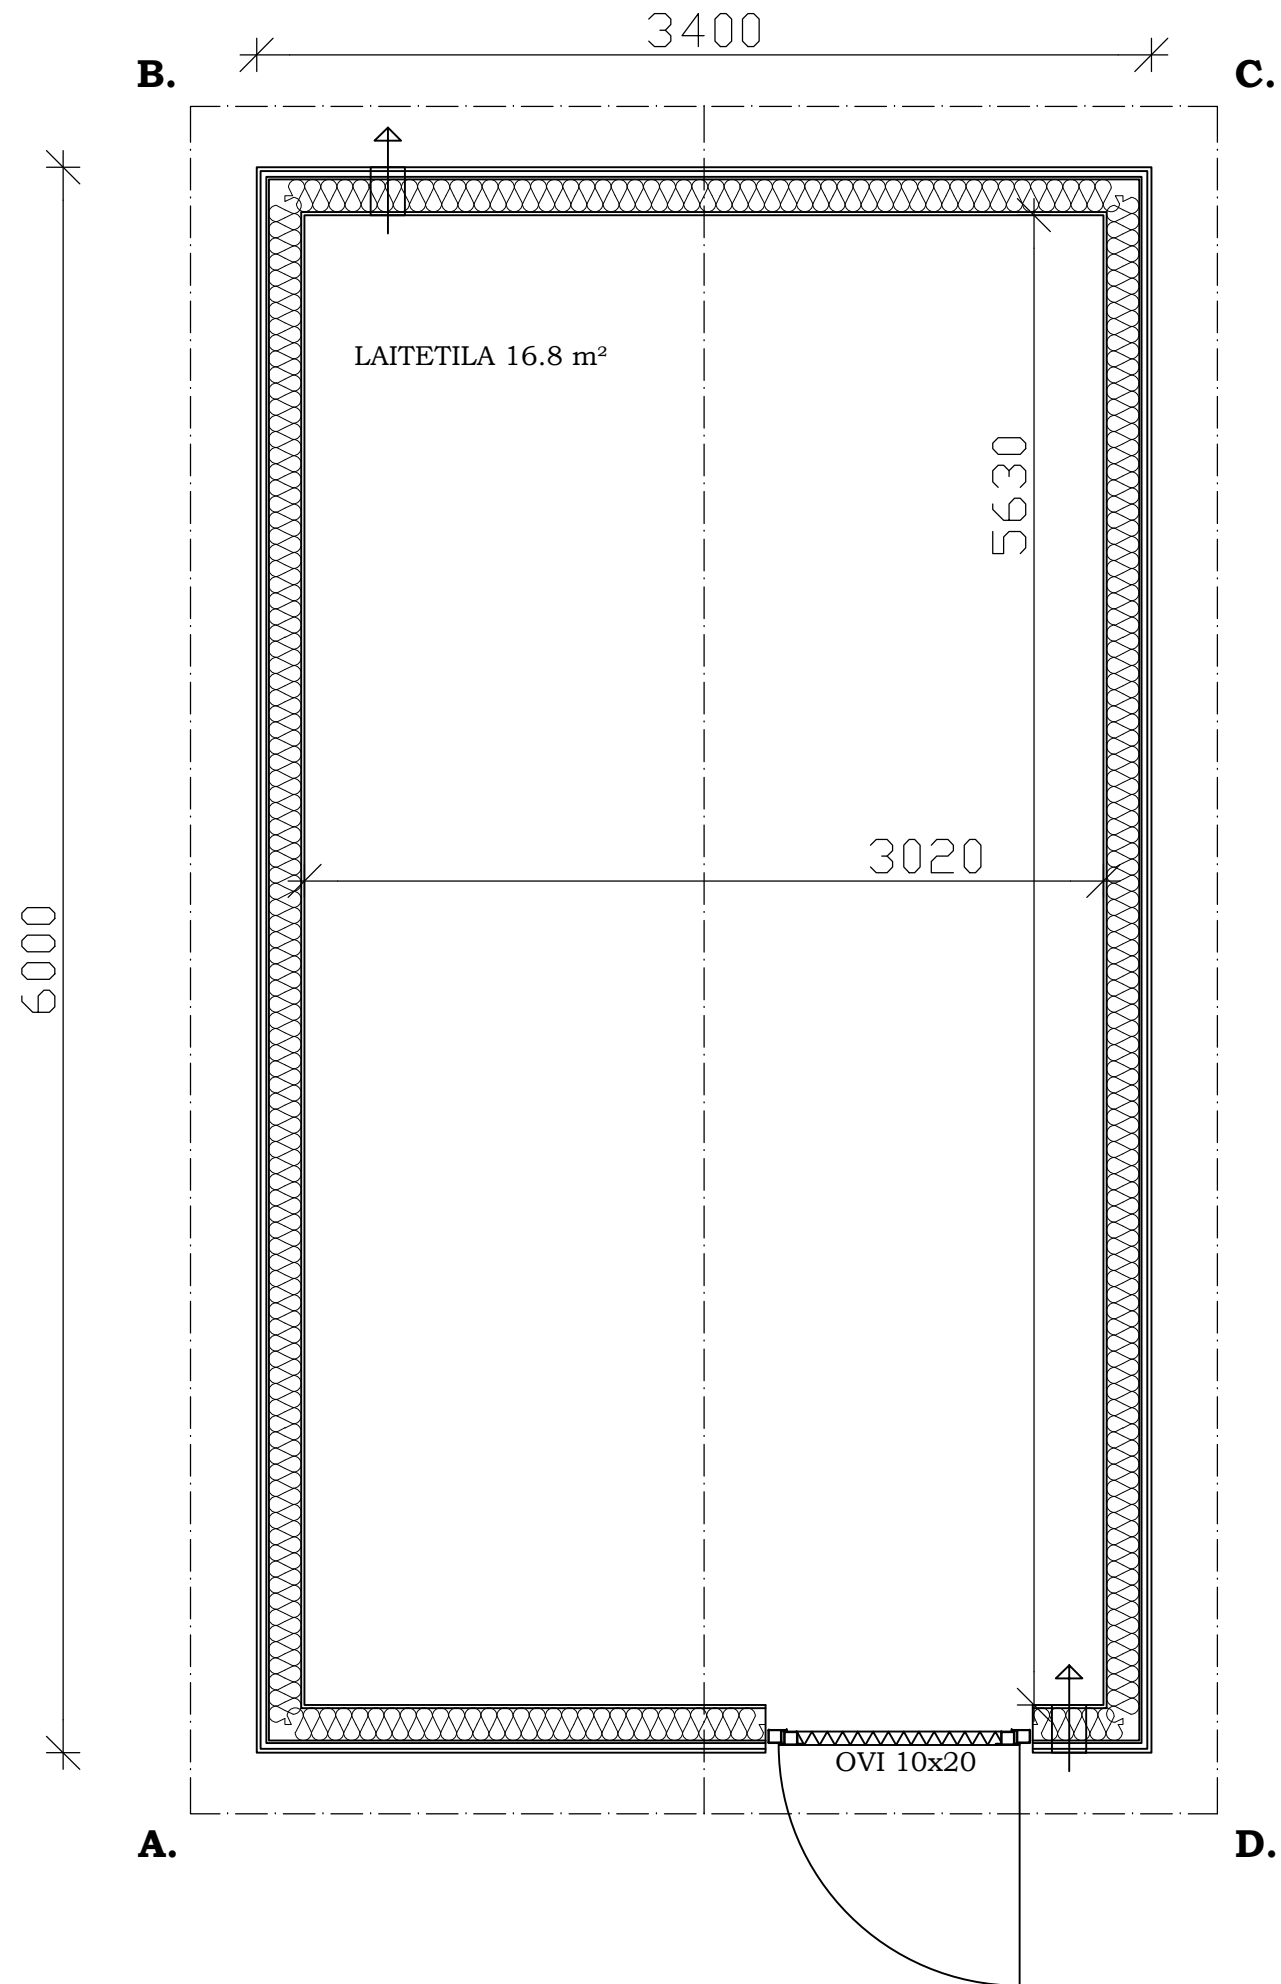

PINTA-ALA 6.2 m²
 TILAVUUS 17.6 m³
 HUONEKORKEUS 2.5m

Micro
 Oy ESARI Ab
 Veikontie 3
 69600 Kaustinen

PINTA-ALA 8.5 m²
 TILAVUUS 22.4 m³
 HUONEKORKEUS 2.5m

 **Esari**

Mini
 Oy ESARI Ab
 Veikontie 3
 69600 Kaustinen

PINTA-ALA 10.0 m²
 TILAVUUS 28.6 m³
 HUONEKORKEUS 2.5m

 **Esari**

Midi
 Oy ESARI Ab
 Veikontie 3
 69600 Kaustinen

PINTA-ALA 15.3 m²
 TILAVUUS 43.8 m³
 HUONEKORKEUS 2.5m

 Medium
 Oy ESARI Ab
 Veikontie 3
 69600 Kaustinen

PINTA-ALA 20.4 m²
 TILAVUUS 58.8 m³
 HUONEKORKEUS 2.5m

Maxi
 Oy ESARI Ab
 Veikontie 3
 69600 Kaustinen

PINTA-ALA 24.8 m²
 TILAVUUS 72.2 m³
 HUONEKORKEUS 2.5m

 **Esari**

Mega
 Oy ESARI Ab
 Veikontie 3
 69600 Kaustinen