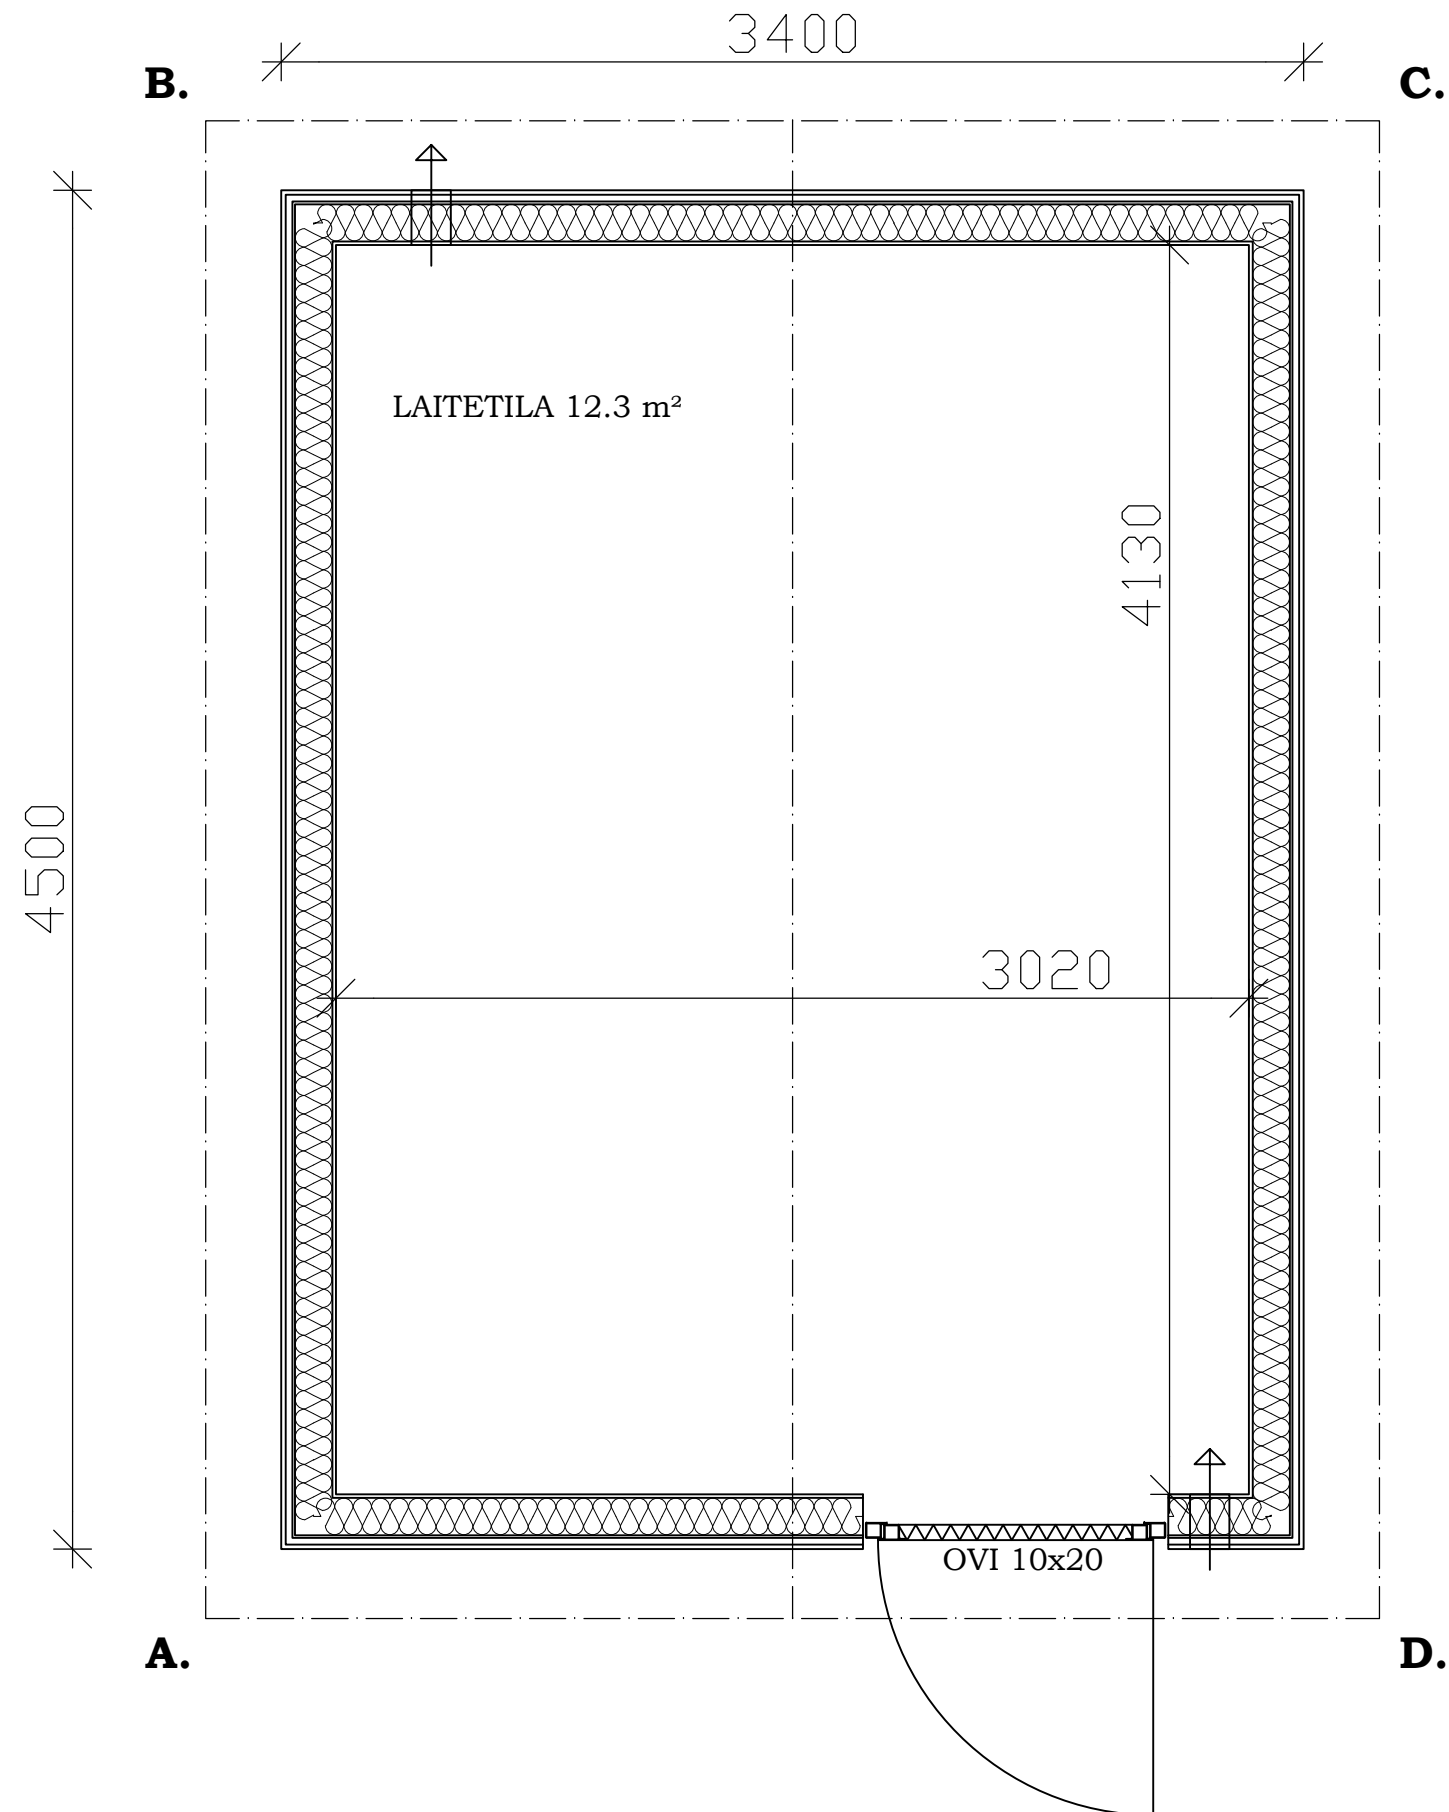

PINTA-ALA 6.2 m²
 TILAVUUS 17.6 m³
 HUONEKORKEUS 2.5m

Micro
 Oy ESARI Ab
 Veikontie 3
 69600 Kaustinen

PINTA-ALA 8.5 m²
 TILAVUUS 22.4 m³
 HUONEKORKEUS 2.5m

 **Esari**

Mini
 Oy ESARI Ab
 Veikontie 3
 69600 Kaustinen

PINTA-ALA 10.0 m²
 TILAVUUS 28.6 m³
 HUONEKORKEUS 2.5m

 **Esari**

Midi
 Oy ESARI Ab
 Veikontie 3
 69600 Kaustinen

PINTA-ALA 15.3 m²
 TILAVUUS 43.8 m³
 HUONEKORKEUS 2.5m

 Medium
 Oy ESARI Ab
 Veikontie 3
 69600 Kaustinen

PINTA-ALA 20.4 m²
 TILAVUUS 58.8 m³
 HUONEKORKEUS 2.5m

Maxi
 Oy ESARI Ab
 Veikontie 3
 69600 Kaustinen

PINTA-ALA 24.8 m²
 TILAVUUS 72.2 m³
 HUONEKORKEUS 2.5m

 **Esari**

Mega
 Oy ESARI Ab
 Veikontie 3
 69600 Kaustinen