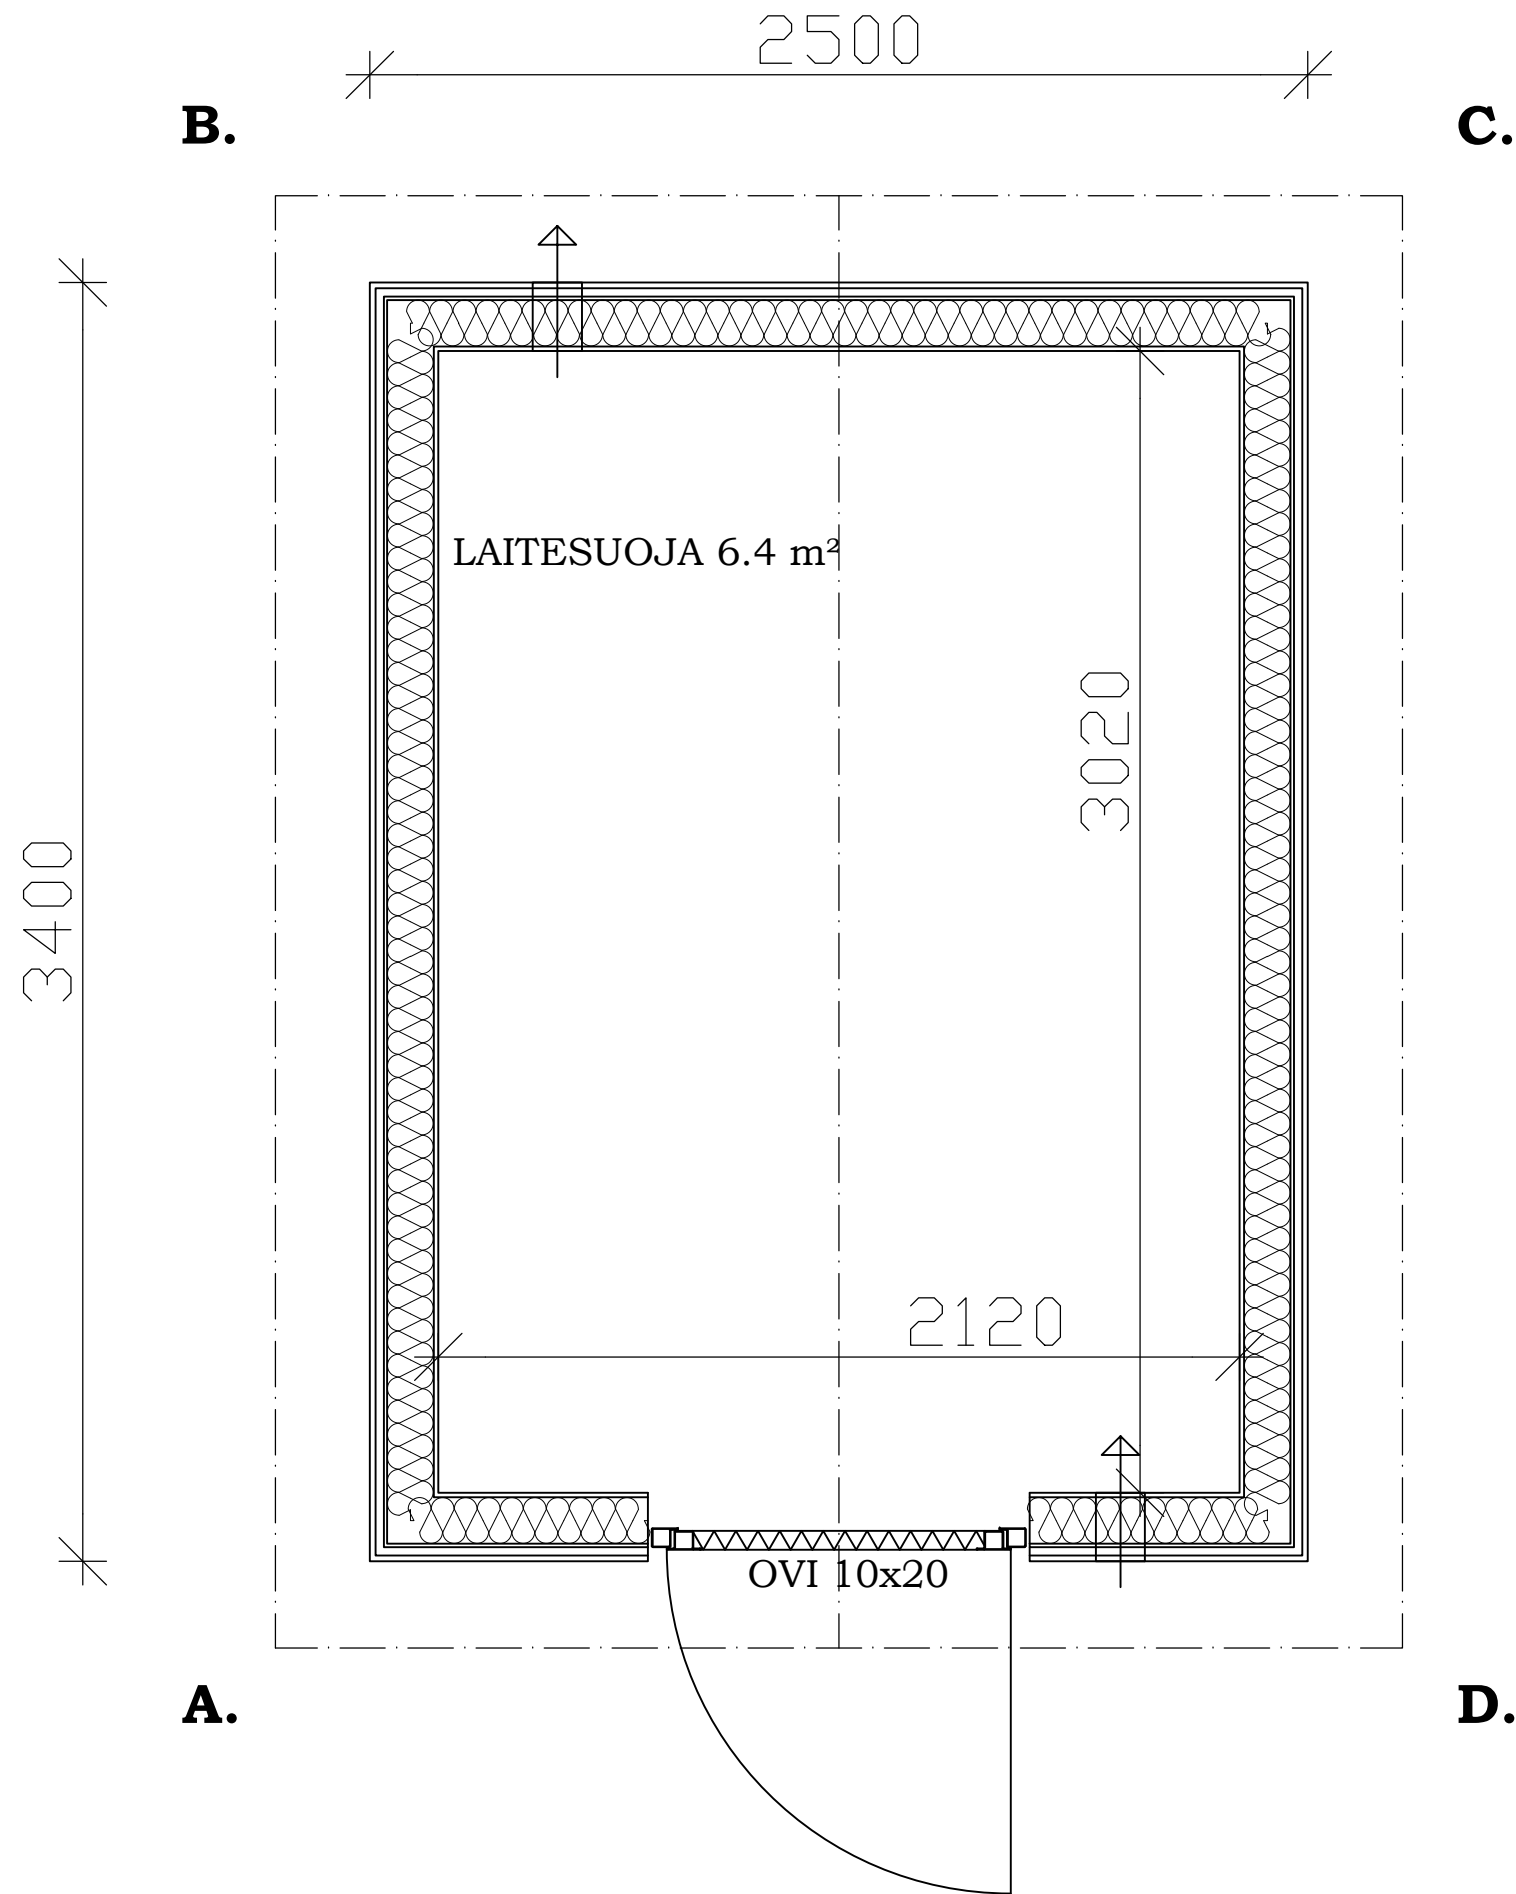

PINTA-ALA 6.2 m²
 TILAVUUS 17.6 m³
 HUONEKORKEUS 2.5m

Micro
 Oy ESARI Ab
 Veikontie 3
 69600 Kaustinen

PINTA-ALA 8.5 m²
 TILAVUUS 22.4 m³
 HUONEKORKEUS 2.5m

 **Esari**

Mini
 Oy ESARI Ab
 Veikontie 3
 69600 Kaustinen

PINTA-ALA 10.0 m²
 TILAVUUS 28.6 m³
 HUONEKORKEUS 2.5m

 **Esari**

Midi
 Oy ESARI Ab
 Veikontie 3
 69600 Kaustinen

PINTA-ALA 15.3 m²
 TILAVUUS 43.8 m³
 HUONEKORKEUS 2.5m

 Medium
 Oy ESARI Ab
 Veikontie 3
 69600 Kaustinen

PINTA-ALA 20.4 m²
 TILAVUUS 58.8 m³
 HUONEKORKEUS 2.5m

Maxi
 Oy ESARI Ab
 Veikontie 3
 69600 Kaustinen

PINTA-ALA 24.8 m²
 TILAVUUS 72.2 m³
 HUONEKORKEUS 2.5m

 **Esari**

Mega
 Oy ESARI Ab
 Veikontie 3
 69600 Kaustinen