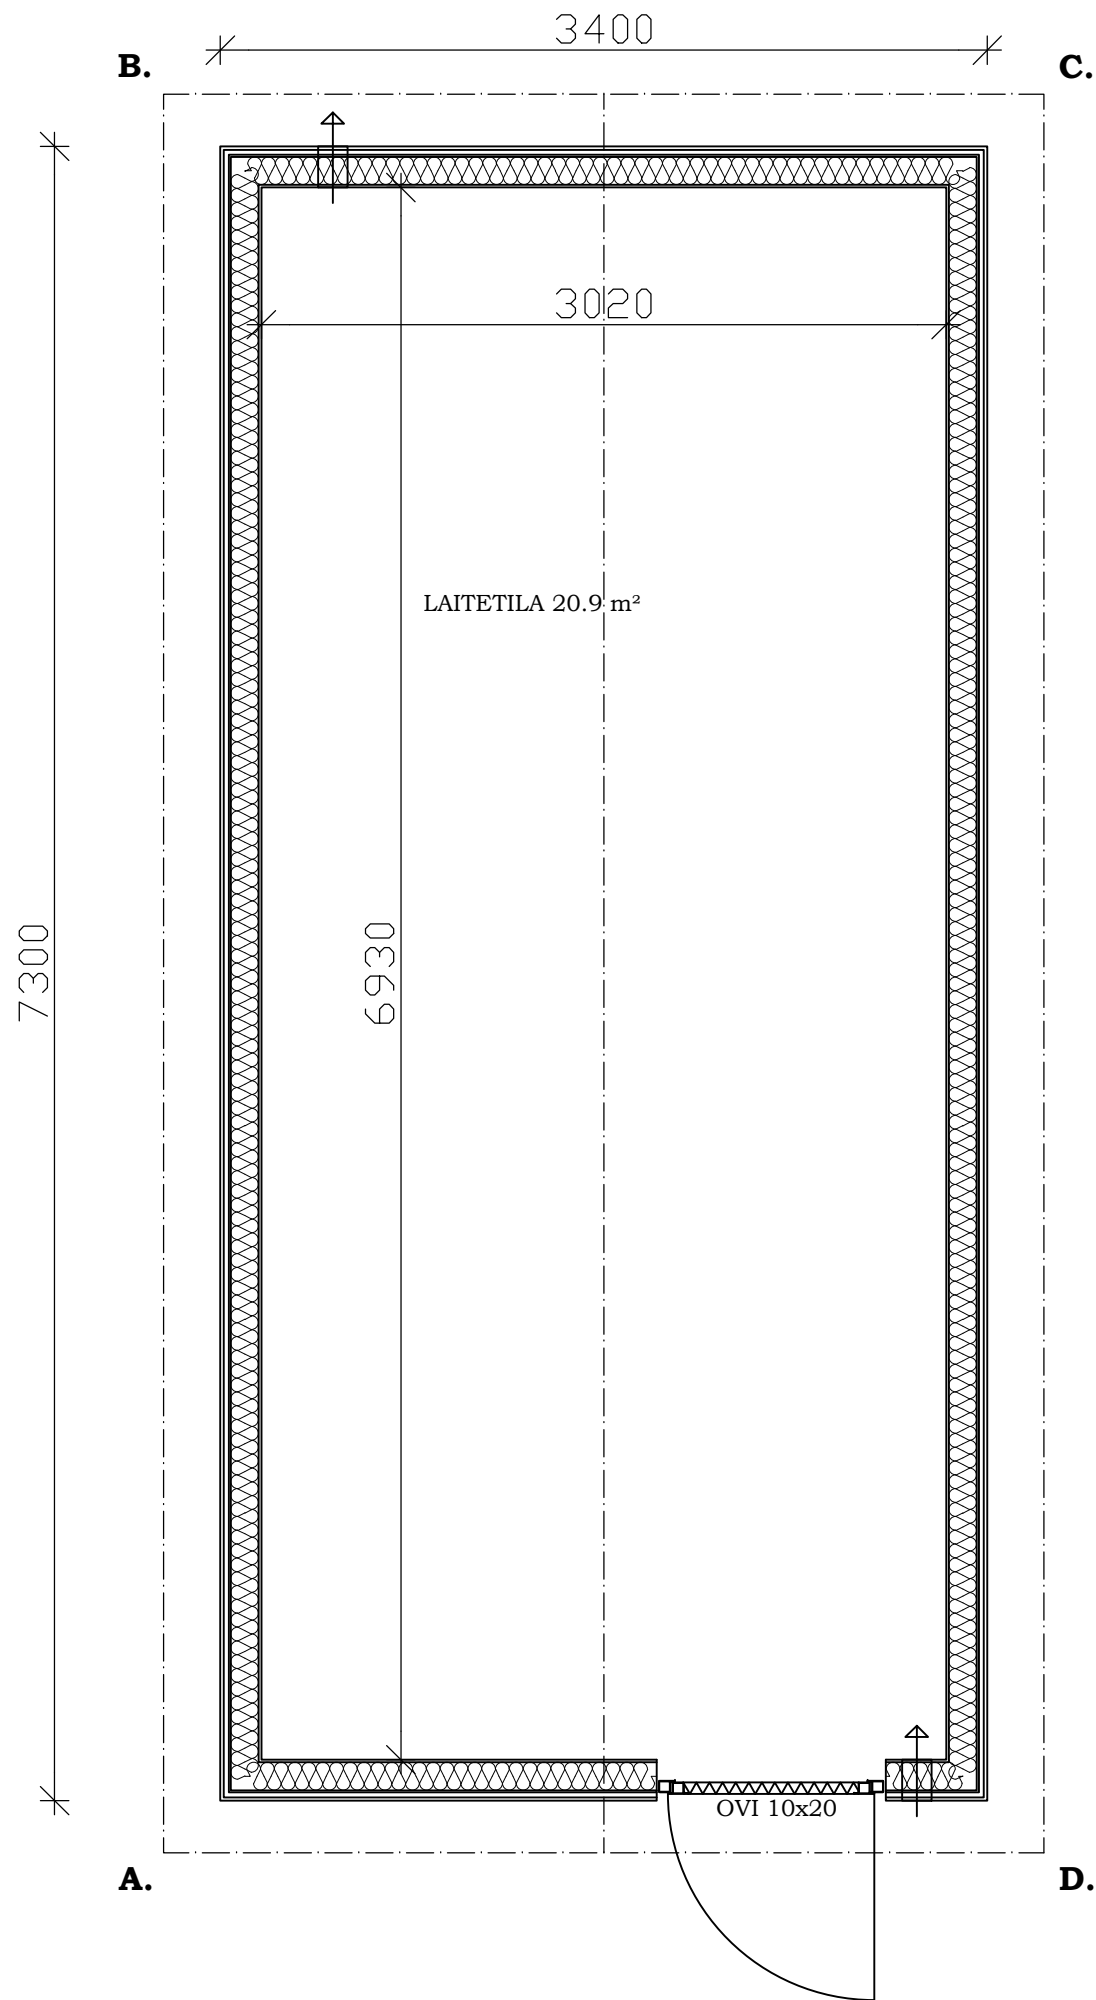

PINTA-ALA 6.2 m²
 TILAVUUS 17.6 m³
 HUONEKORKEUS 2.5m

Micro
 Oy ESARI Ab
 Veikontie 3
 69600 Kaustinen

PINTA-ALA 8.5 m²
 TILAVUUS 22.4 m³
 HUONEKORKEUS 2.5m

 **Esari**

Mini
 Oy ESARI Ab
 Veikontie 3
 69600 Kaustinen

PINTA-ALA 10.0 m²
 TILAVUUS 28.6 m³
 HUONEKORKEUS 2.5m

 **Esari**

Midi
 Oy ESARI Ab
 Veikontie 3
 69600 Kaustinen

PINTA-ALA 15.3 m²
 TILAVUUS 43.8 m³
 HUONEKORKEUS 2.5m

 Medium
 Oy ESARI Ab
 Veikontie 3
 69600 Kaustinen

PINTA-ALA 20.4 m²
 TILAVUUS 58.8 m³
 HUONEKORKEUS 2.5m

Maxi
 Oy ESARI Ab
 Veikontie 3
 69600 Kaustinen

PINTA-ALA 24.8 m²
 TILAVUUS 72.2 m³
 HUONEKORKEUS 2.5m

 **Esari**

Mega
 Oy ESARI Ab
 Veikontie 3
 69600 Kaustinen