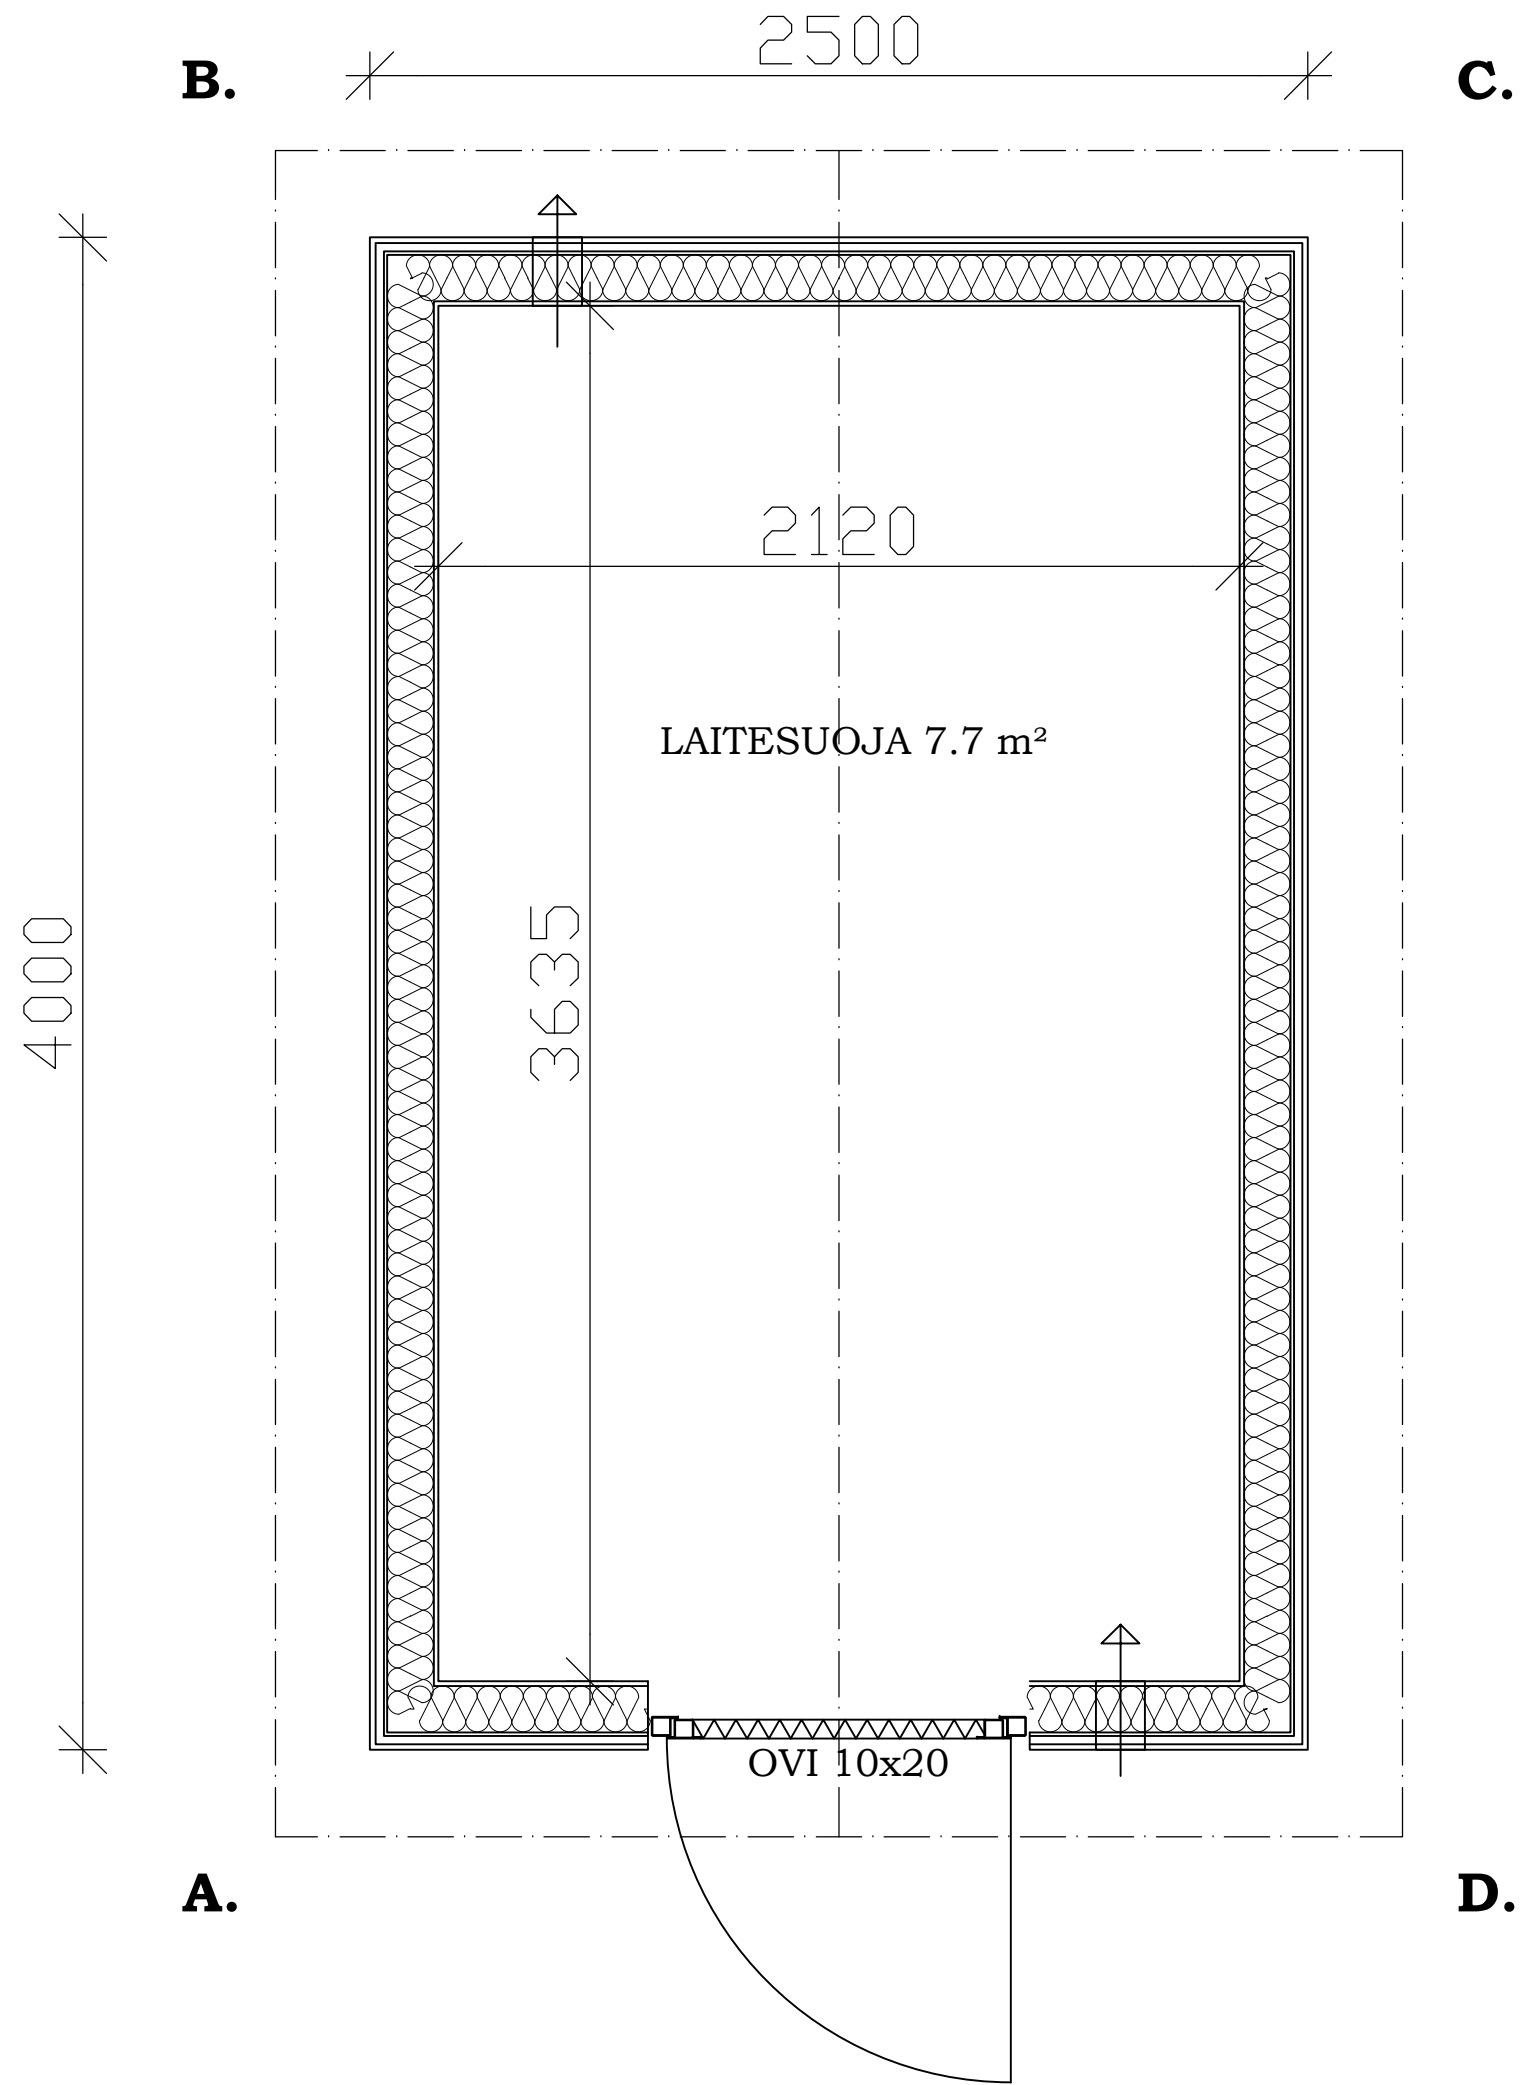

PINTA-ALA 6.2 m²
 TILAVUUS 17.6 m³
 HUONEKORKEUS 2.5m

Micro
 Oy ESARI Ab
 Veikontie 3
 69600 Kaustinen

PINTA-ALA 8.5 m²
 TILAVUUS 22.4 m³
 HUONEKORKEUS 2.5m

 **Esari**

Mini
 Oy ESARI Ab
 Veikontie 3
 69600 Kaustinen

PINTA-ALA 10.0 m²
 TILAVUUS 28.6 m³
 HUONEKORKEUS 2.5m

 **Esari**

Midi
 Oy ESARI Ab
 Veikontie 3
 69600 Kaustinen

PINTA-ALA 15.3 m²
 TILAVUUS 43.8 m³
 HUONEKORKEUS 2.5m

 Medium
 Oy ESARI Ab
 Veikontie 3
 69600 Kaustinen

PINTA-ALA 20.4 m²
 TILAVUUS 58.8 m³
 HUONEKORKEUS 2.5m

Maxi
 Oy ESARI Ab
 Veikontie 3
 69600 Kaustinen

PINTA-ALA 24.8 m²
 TILAVUUS 72.2 m³
 HUONEKORKEUS 2.5m

 **Esari**

Mega
 Oy ESARI Ab
 Veikontie 3
 69600 Kaustinen