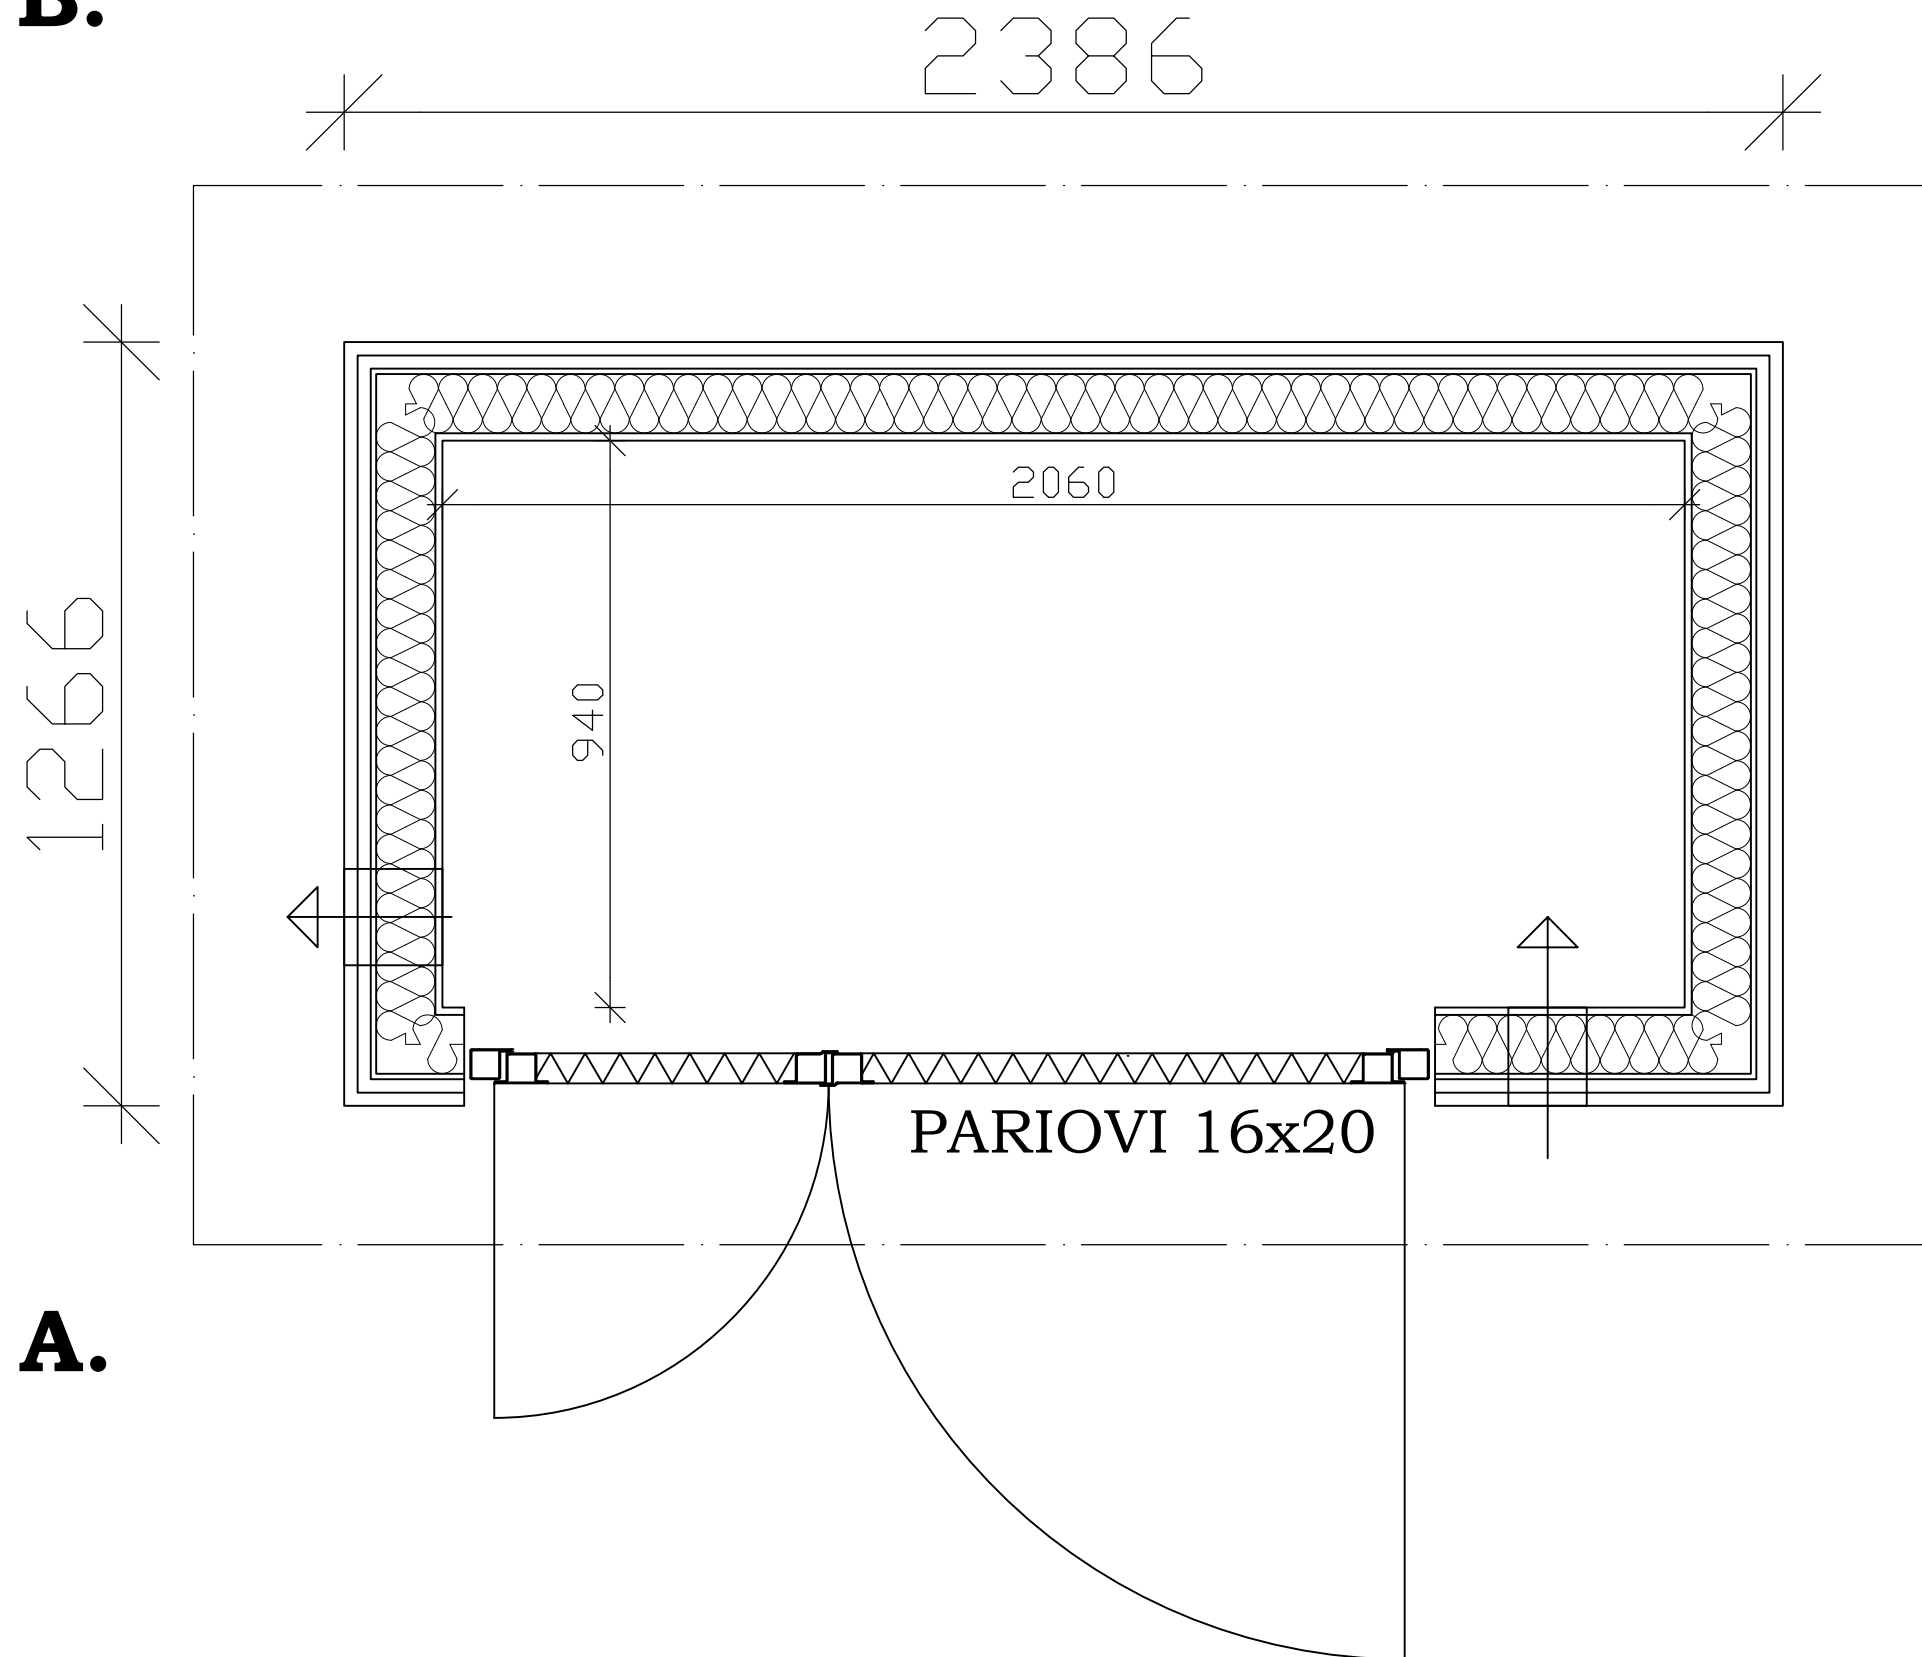

**B.**

**C.**

PINTA-ALA 3.0 m<sup>2</sup>  
TILAVUUS 7.2 m<sup>3</sup>  
HUONEKORKEUS 2.1m

**A.**

**D.**

 **Esari**

PARK  
Oy ESARI Ab  
Veikontie 3  
69600 Kaustinen